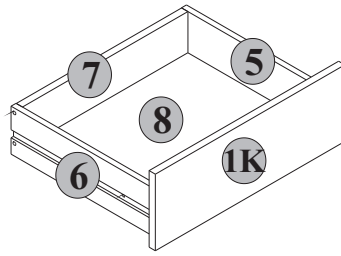

38-141-A1-4, 38-141-66, 38-141-A0, 38-141-A4
 38-141-17-4, 38-141-E2, 38-141-A3, 38-141-F8
 38-141-86-4

NAKO S307-KOM3S/46/60

NOČNÍ STOLEK

38-141-17-4
 38-141-66-4
 38-141-A0-4
 38-141-A4-4
 38-141-E2-4
 38-141-F8-4
 38-141-86-4

38-141-A1-4
 38-141-A3-4

A	B	C	D
1K	S307-006K	457x172	1
1F	S307-006F	457x172	1
2	S307-105	531x403	1
3	S307-106	531x403	1
4	S307-203	462x420	1
5	MZ1-520	350x100	1
6	MZ1-521	350x100	1
7	S307-536	399x100	1
8	S307-903	410x346	1
9	S307-904	541x441	1