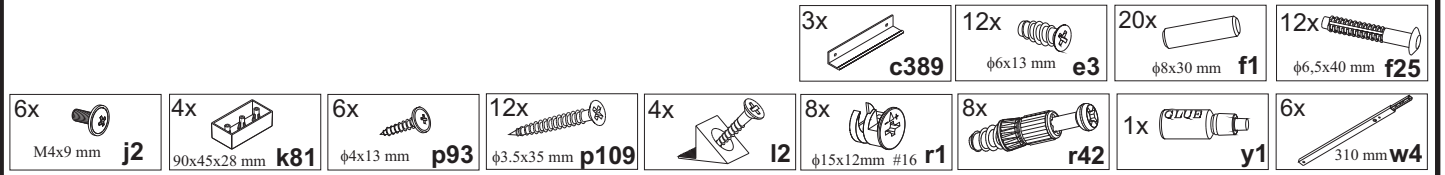

38-141-A1-4, 38-141-66, 38-141-A0, 38-141-A4
 38-141-17-4, 38-141-E2, 38-141-A3, 38-141-F8
 38-141-86-4

NAKO S307-KOM3S/46/60

NOČNÍ STOLEK

38-141-17-4
 38-141-66-4
 38-141-A0-4
 38-141-A4-4
 38-141-E2-4
 38-141-F8-4
 38-141-86-4

38-141-A1-4
 38-141-A3-4

A	B	C	D
1K	S307-006K	457x172	1
1F	S307-006F	457x172	1
2	S307-105	531x403	1
3	S307-106	531x403	1
4	S307-203	462x420	1
5	MZ1-520	350x100	1
6	MZ1-521	350x100	1
7	S307-536	399x100	1
8	S307-903	410x346	1
9	S307-904	541x441	1