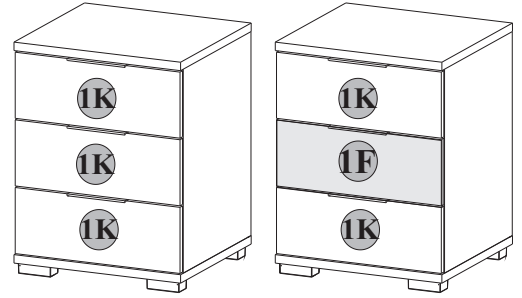

38-141-A1-4, 38-141-66, 38-141-A0, 38-141-A4
 38-141-17-4, 38-141-E2, 38-141-A3, 38-141-F8
 38-141-86-4

NAKO S307-KOM3S/46/60

NOČNÍ STOLEK

38-141-17-4
 38-141-66-4
 38-141-A0-4
 38-141-A4-4
 38-141-E2-4
 38-141-F8-4
 38-141-86-4

38-141-A1-4
 38-141-A3-4

A	B	C	D
1K	S307-006K	457x172	1
1F	S307-006F	457x172	1
2	S307-105	531x403	1
3	S307-106	531x403	1
4	S307-203	462x420	1
5	MZ1-520	350x100	1
6	MZ1-521	350x100	1
7	S307-536	399x100	1
8	S307-903	410x346	1
9	S307-904	541x441	1