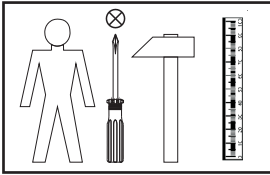

38-141-A1-4, 38-141-66, 38-141-A0, 38-141-A4
 38-141-17-4, 38-141-E2, 38-141-A3, 38-141-F8
 38-141-86-4

NAKO S307-KOM3S/46/60

NOČNÍ STOLEK

38-141-17-4
 38-141-66-4
 38-141-A0-4
 38-141-A4-4
 38-141-E2-4
 38-141-F8-4
 38-141-86-4

38-141-A1-4
 38-141-A3-4

A	B	C	D
1K	S307-006K	457x172	1
1F	S307-006F	457x172	1
2	S307-105	531x403	1
3	S307-106	531x403	1
4	S307-203	462x420	1
5	MZ1-520	350x100	1
6	MZ1-521	350x100	1
7	S307-536	399x100	1
8	S307-903	410x346	1
9	S307-904	541x441	1