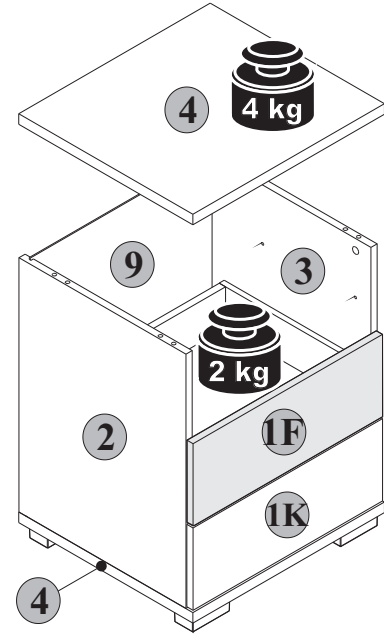

38-141-A1-4, 38-141-66, 38-141-A0, 38-141-A4
 38-141-17-4, 38-141-E2, 38-141-A3, 38-141-F8
 38-141-86-4

NAKO S307-KOM3S/46/60

NOČNÍ STOLEK

38-141-17-4
 38-141-66-4
 38-141-A0-4
 38-141-A4-4
 38-141-E2-4
 38-141-F8-4
 38-141-86-4

38-141-A1-4
 38-141-A3-4

A	B	C	D
1K	S307-006K	457x172	1
1F	S307-006F	457x172	1
2	S307-105	531x403	1
3	S307-106	531x403	1
4	S307-203	462x420	1
5	MZ1-520	350x100	1
6	MZ1-521	350x100	1
7	S307-536	399x100	1
8	S307-903	410x346	1
9	S307-904	541x441	1