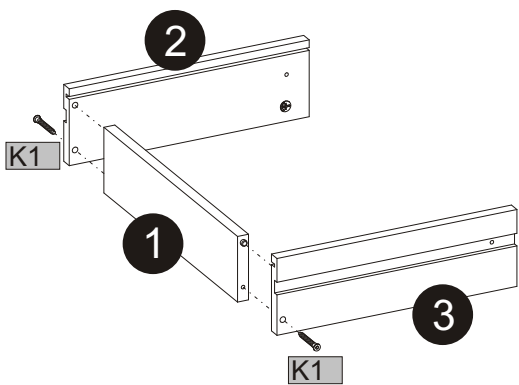

made for / produziert für
BEGA GRUPPE
producent: MEBLE OKMED POLAND

1/1		
1	16x110x350	X2
2	16x110x350	X2
3	16x94x390	X2
4	3x403x355	X2
5	16x172x454	X2
6	16x401x359	X1
7	16x401x359	X1
8	22x460x420	X1
9	22x460x420	X1
10	3x444x375	X1

KK1 X1	K1 X4	K2 X4	ZM1B X8	ZM1A X8	ZM1 X4
KD1 X16	KSK1 X1	W1 X8	S1 X6	SS2 X4	W7 X8
W12 X4	U53 X2	SR4 X4	PKU3 X4	ME1 X8	

01

X2

02

03