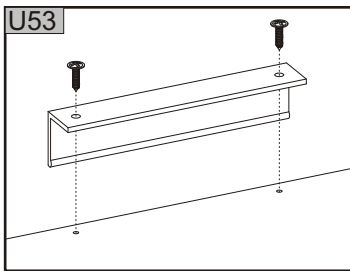

made for / produziert für
BEGA GRUPPE
producent: MEBLE OKMED POLAND

1/1		
1	16x110x350	X2
2	16x110x350	X2
3	16x94x390	X2
4	3x403x355	X2
5	16x172x454	X2
6	16x401x359	X1
7	16x401x359	X1
8	22x460x420	X1
9	22x460x420	X1
10	3x444x375	X1

KK1 X1	K1 X4	K2 X4	ZM1B X8	ZM1A X8	ZM1 X4
KD1 X16	KSK1 X1	W1 X8	S1 X6	SS2 X4	W7 X8
W12 X4	U53 X2	SR4 X4	PKU3 X4	ME1 X8	

01

X2

02

03