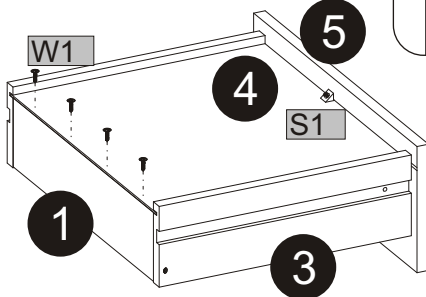

made for / produziert für
BEGA GRUPPE
producent: MEBLE OKMED POLAND

1/1		
1	16x110x350	X2
2	16x110x350	X2
3	16x94x390	X2
4	3x403x355	X2
5	16x172x454	X2
6	16x401x359	X1
7	16x401x359	X1
8	22x460x420	X1
9	22x460x420	X1
10	3x444x375	X1

KK1 X1	K1 X4	K2 X4	ZM1B X8	ZM1A X8	ZM1 X4
KD1 X16	KSK1 X1	W1 X8	S1 X6	SS2 X4	W7 X8
W12 X4	U53 X2	SR4 X4	PKU3 X4	ME1 X8	

01

X2

02

03