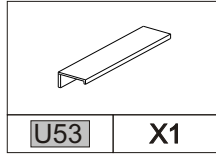

made for / produziert für
BEGA GRUPPE
producent: MEBLE OKMED POLAND

1/1		
1	16x110x350	X2
2	16x110x350	X2
3	16x94x390	X2
4	3x403x355	X2
5	16x172x454	X2
6	16x401x359	X1
7	16x401x359	X1
8	22x460x420	X1
9	22x460x420	X1
10	3x444x375	X1

KK1 X1	K1 X4	K2 X4	ZM1B X8	ZM1A X8	ZM1 X4
KD1 X16	KSK1 X1	W1 X8	S1 X6	SS2 X4	W7 X8
W12 X4	U53 X2	SR4 X4	PKU3 X4	ME1 X8	

01

X2

02

03