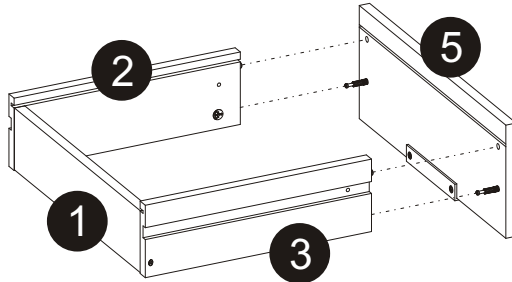

made for / produziert für
BEGA GRUPPE
producent: MEBLE OKMED POLAND

1/1		
1	16x110x350	X2
2	16x110x350	X2
3	16x94x390	X2
4	3x403x355	X2
5	16x172x454	X2
6	16x401x359	X1
7	16x401x359	X1
8	22x460x420	X1
9	22x460x420	X1
10	3x444x375	X1

KK1 X1	K1 X4	K2 X4	ZM1B X8	ZM1A X8	ZM1 X4
KD1 X16	KSK1 X1	W1 X8	S1 X6	SS2 X4	W7 X8
W12 X4	U53 X2	SR4 X4	PKU3 X4	ME1 X8	

01

X2

02

03