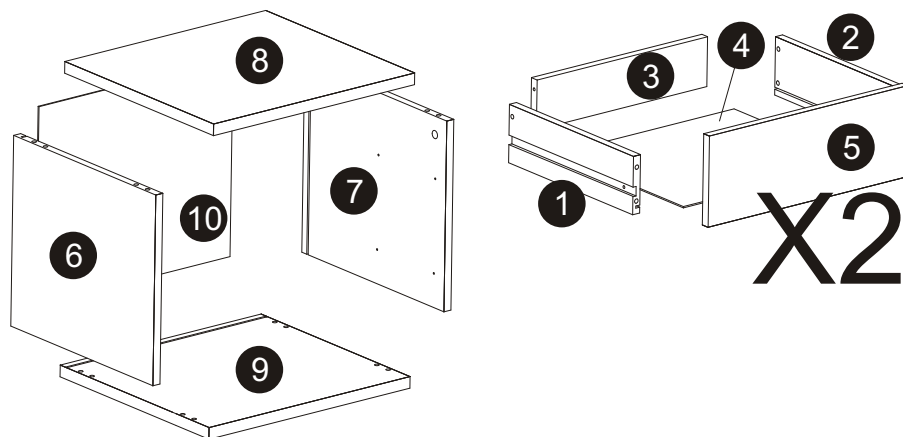

made for / produziert für
BEGA GRUPPE
producent: MEBLE OKMED POLAND

1/1		
1	16x110x350	X2
2	16x110x350	X2
3	16x94x390	X2
4	3x403x355	X2
5	16x172x454	X2
6	16x401x359	X1
7	16x401x359	X1
8	22x460x420	X1
9	22x460x420	X1
10	3x444x375	X1

KK1 X1	K1 X4	K2 X4	ZM1B X8	ZM1A X8	ZM1 X4
KD1 X16	KSK1 X1	W1 X8	S1 X6	SS2 X4	W7 X8
W12 X4	U53 X2	SR4 X4	PKU3 X4	ME1 X8	

01

X2

02

03