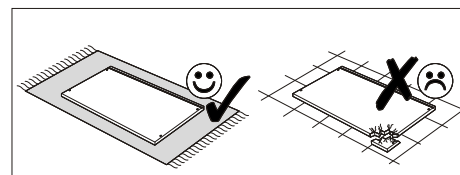

made for / produziert für
BEGA GRUPPE
producent: MEBLE OKMED POLAND

1/1		
1	16x110x350	X2
2	16x110x350	X2
3	16x94x390	X2
4	3x403x355	X2
5	16x172x454	X2
6	16x401x359	X1
7	16x401x359	X1
8	22x460x420	X1
9	22x460x420	X1
10	3x444x375	X1

KK1 X1	K1 X4	K2 X4	ZM1B X8	ZM1A X8	ZM1 X4
KD1 X16	KSK1 X1	W1 X8	S1 X6	SS2 X4	W7 X8
W12 X4	U53 X2	SR4 X4	PKU3 X4	ME1 X8	

01

X2

02

03