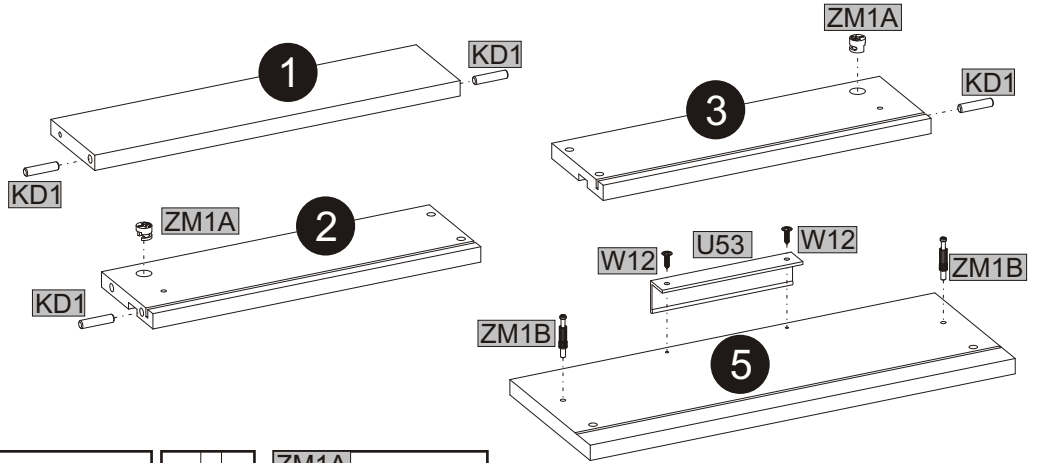

made for / produziert für
BEGA GRUPPE
producent: MEBLE OKMED POLAND

1/1		
1	16x110x350	X2
2	16x110x350	X2
3	16x94x390	X2
4	3x403x355	X2
5	16x172x454	X2
6	16x401x359	X1
7	16x401x359	X1
8	22x460x420	X1
9	22x460x420	X1
10	3x444x375	X1

KK1 X1	K1 X4	K2 X4	ZM1B X8	ZM1A X8	ZM1 X4
KD1 X16	KSK1 X1	W1 X8	S1 X6	SS2 X4	W7 X8
W12 X4	U53 X2	SR4 X4	PKU3 X4	ME1 X8	

01

X2

02

03