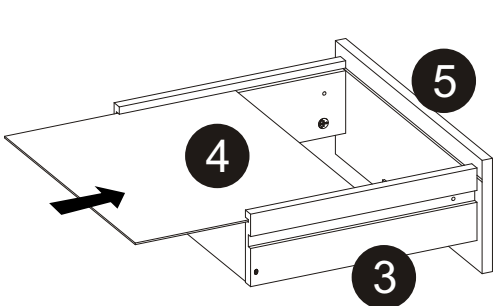

made for / produziert für
BEGA GRUPPE
producent: MEBLE OKMED POLAND

1/1		
1	16x110x350	X2
2	16x110x350	X2
3	16x94x390	X2
4	3x403x355	X2
5	16x172x454	X2
6	16x401x359	X1
7	16x401x359	X1
8	22x460x420	X1
9	22x460x420	X1
10	3x444x375	X1

KK1 X1	K1 X4	K2 X4	ZM1B X8	ZM1A X8	ZM1 X4
KD1 X16	KSK1 X1	W1 X8	S1 X6	SS2 X4	W7 X8
W12 X4	U53 X2	SR4 X4	PKU3 X4	ME1 X8	

01

X2

02

03