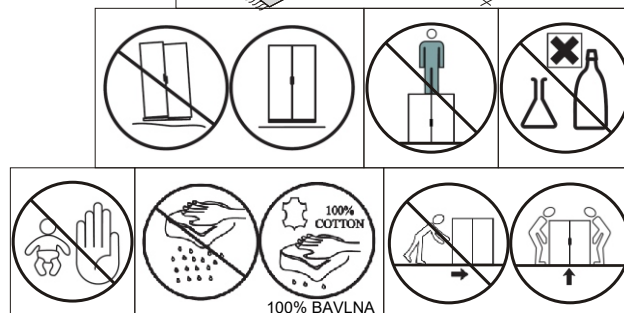

made for / produziert für
BEGA GRUPPE
producent: MEBLE OKMED POLAND

1/1		
1	16x110x350	X2
2	16x110x350	X2
3	16x94x390	X2
4	3x403x355	X2
5	16x172x454	X2
6	16x401x359	X1
7	16x401x359	X1
8	22x460x420	X1
9	22x460x420	X1
10	3x444x375	X1