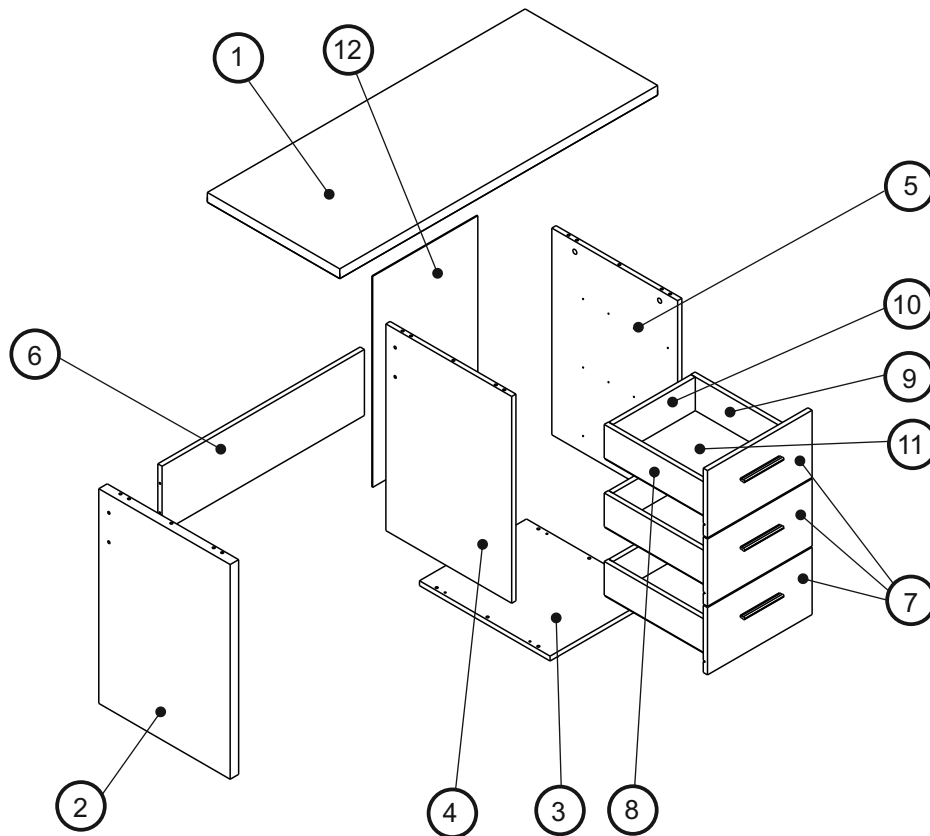

*PRED MONTÁŽOU
SI POZORNE PREČÍTAJTE
CELÝ NÁVOD K MONTÁŽI
MEGKEZDÉSE ELŐTT
OLVASSA EL A
TELEPÍTÉSI
UTASÍTÁSOKAT*

 Ø45x15 mm S x4	 Ø4x25 mm EL x8	 Ø8x30 mm KK x39	 Ø7x50 mm KF x6	 Ø7x70 mm KF2 x2	 Ø12 mm Z x2	 Ø5 mm TM x6	 Ø15x13 mm MS x6
 Ø17 mm ZM x2	 150x24x12 mm UZ x3	 Ø4x30 mm W x6	 450 mm PR x3	 Ø3,5x16 mm EM x24	 Ø3,5x20 mm EN x18	 KdK x1	 Ø1,4x25 mm G x47
 Ø15 mm SG x2	 30g KL x1						