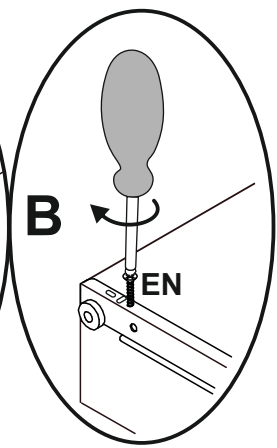

*PRED MONTÁŽOU
SI POZORNE PREČÍTAJTE
CELÝ NÁVOD K MONTÁŽI
MEGKEZDÉSE ELŐTT
OLVASSA EL A
TELEPÍTÉSI
UTASÍTÁSOKAT*

 Ø45x15 mm S x4	 Ø4x25 mm EL x8	 Ø8x30 mm KK x39	 Ø7x50 mm KF x6	 Ø7x70 mm KF2 x2	 Ø12 mm Z x2	 Ø5 mm TM x6	 Ø15x13 mm MS x6
 Ø17 mm ZM x2	 150x24x12 mm UZ x3	 Ø4x30 mm W x6	 450 mm PR x3	 Ø3,5x16 mm EM x24	 Ø3,5x20 mm EN x18	 KdK x1	 Ø1,4x25 mm G x47
 Ø15 mm SG x2	 30g KL x1						

1

2

3

x3

4

5

6

7