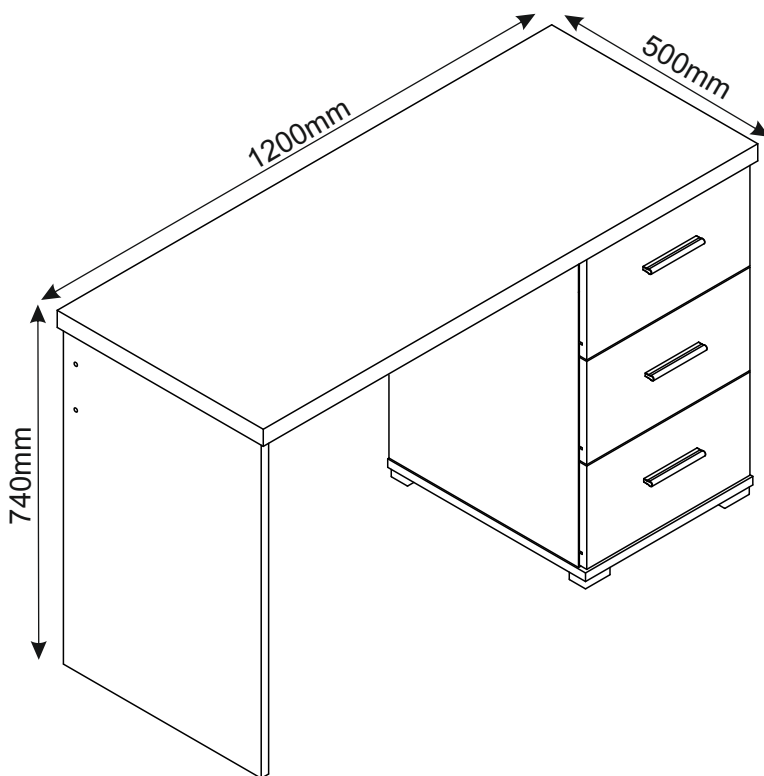

PEN

2h

x1

x1

x1

19-07-2018

*PRZED ROZPOCZĘCIEM
ZAPOZNAĆ SIĘ Z ZAŁĄCZONĄ
INSTRUKCJĄ MONTAŻU*

**BEFORE STARTING, REFER
TO THE ASSEMBLING ADVICE
IN ANNEX**

*PRED MONTÁŽOU
SI POZORNE PREČÍTAJTE
CELÝ NÁVOD K MONTÁŽI
MEGKEZDÉSE ELŐTT
OLVASSA EL A
TELEPÍTÉSI
UTASÍTÁSOKAT*

 Ø45x15 mm S x4	 Ø4x25 mm EL x8	 Ø8x30 mm KK x39	 Ø7x50 mm KF x6	 Ø7x70 mm KF2 x2	 Ø12 mm Z x2	 Ø5 mm TM x6	 Ø15x13 mm MS x6
 Ø17 mm ZM x2	 150x24x12 mm UZ x3	 Ø4x30 mm W x6	 450 mm PR x3	 Ø3,5x16 mm EM x24	 Ø3,5x20 mm EN x18	 KdK x1	 Ø1,4x25 mm G x47
 Ø15 mm SG x2	 30g KL x1						