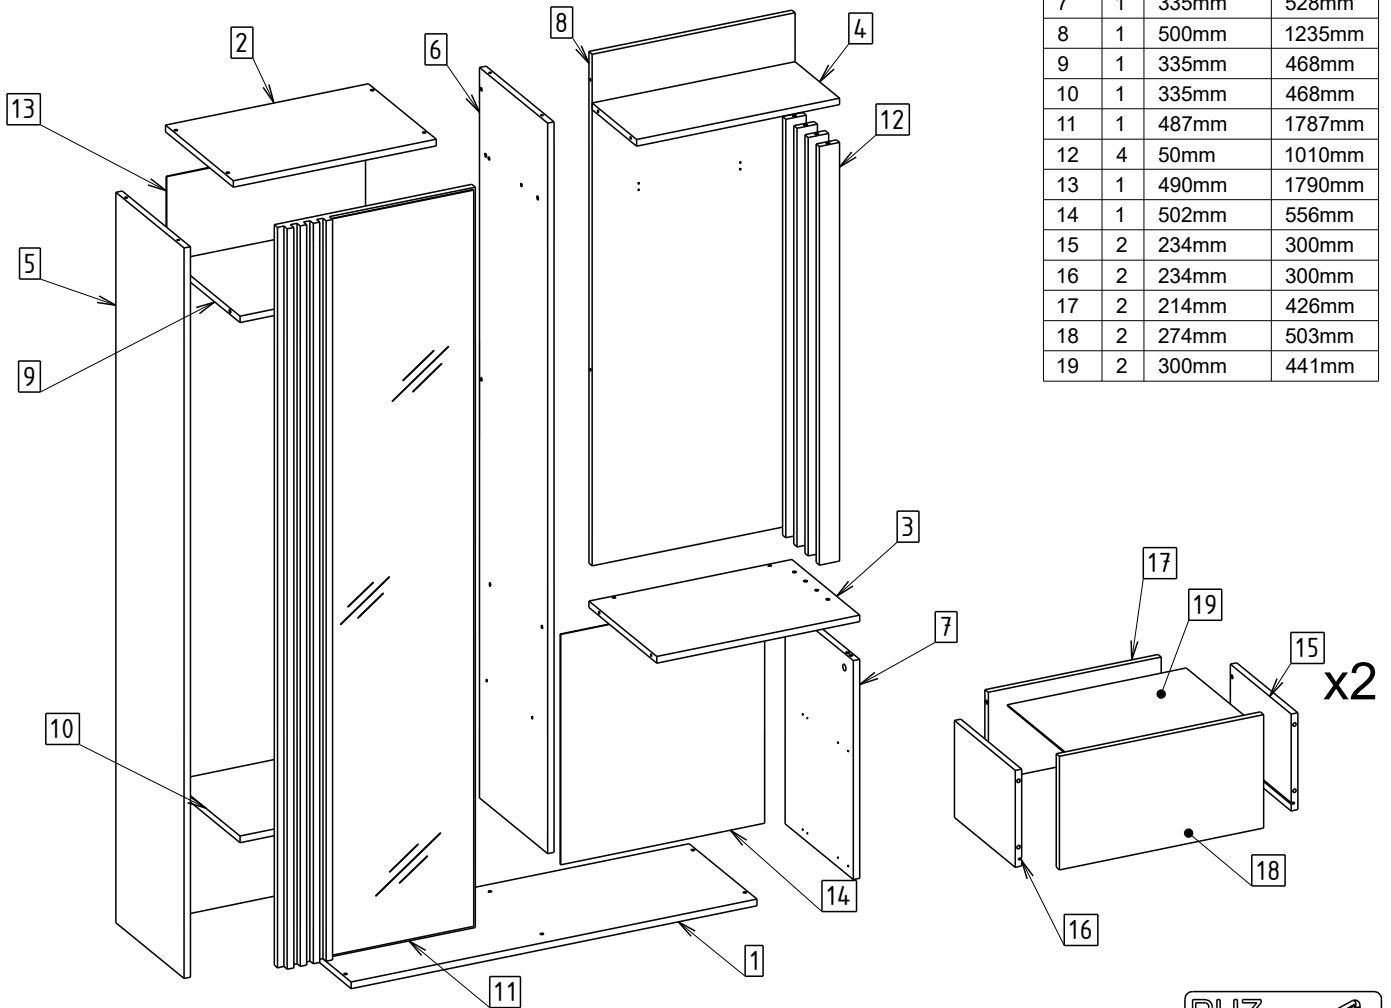

# RIGANNI

ELTAP Spółka z ograniczoną odpowiedzialnością Sp.k.  
Mroczeń, ul.Pałacowa 50, 63-604 Baranów  
[www.eltap.com](http://www.eltap.com) [office@eltap.com](mailto:office@eltap.com)

mm

120min

NR	il.	Szer. [mm]	Dł. [mm]
1	1	335mm	1000mm
2	1	335mm	500mm
3	1	335mm	500mm
4	1	220mm	500mm
5	1	335mm	1763mm
6	1	335mm	1763mm
7	1	335mm	528mm
8	1	500mm	1235mm
9	1	335mm	468mm
10	1	335mm	468mm
11	1	487mm	1787mm
12	4	50mm	1010mm
13	1	490mm	1790mm
14	1	502mm	556mm
15	2	234mm	300mm
16	2	234mm	300mm
17	2	214mm	426mm
18	2	274mm	503mm
19	2	300mm	441mm