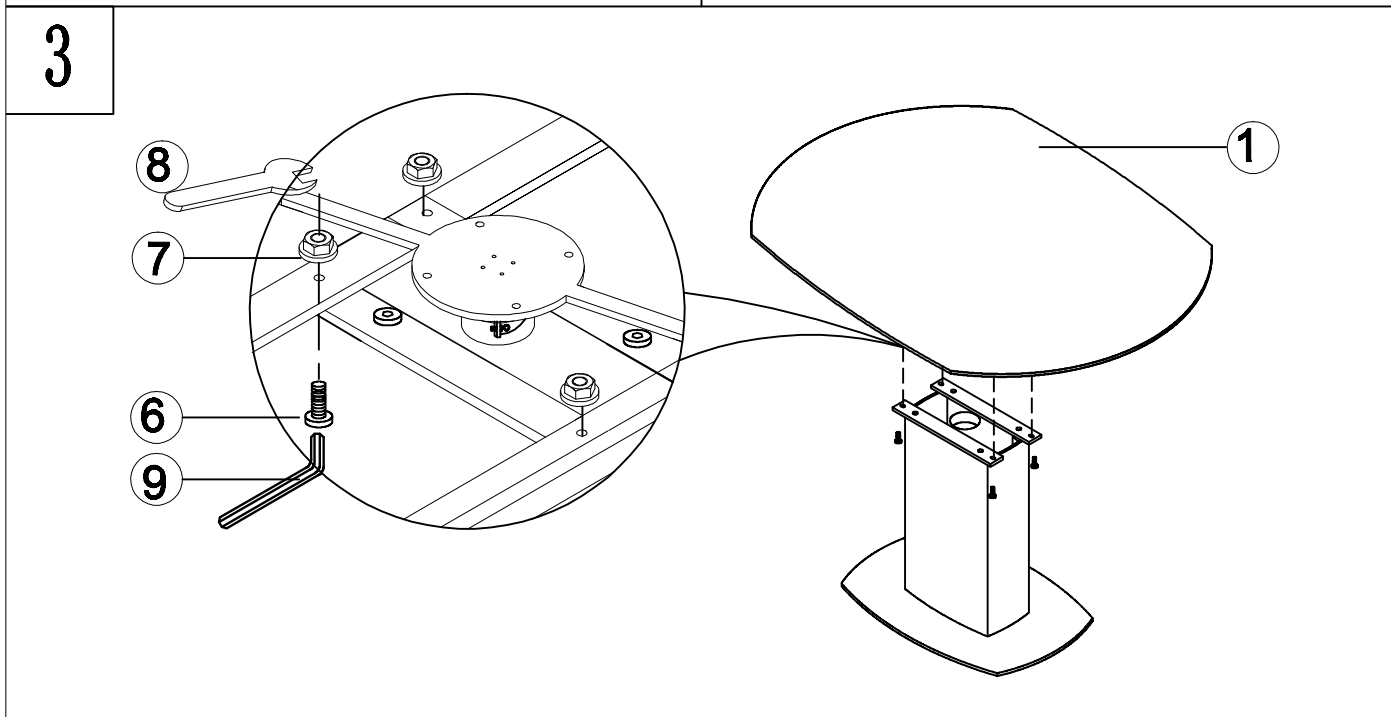

jídelní stůl/jedálenský stôl
JACKSON Esstisch (83-708-13-D)

	 ① x1	 ② x2	 ③ x1	 ④ x1	 Ø20×2mm ⑤ x4
	 M8×25mm ⑥ x12	 M8 ⑦ x4	 M8=1 ⑧	 6# ⑨ x1	 5# ⑩ x1

4

5

6

1

2