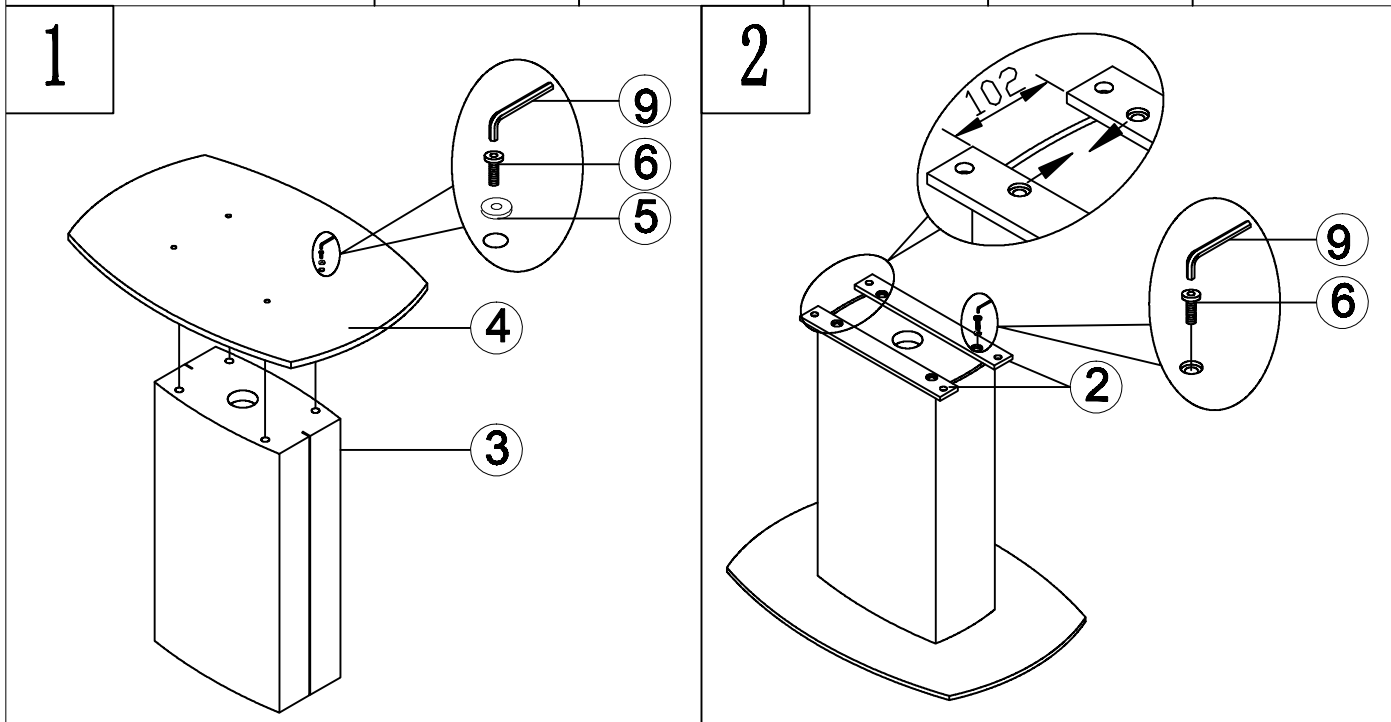

jídelní stůl/jedálenský stôl
JACKSON Esstisch (83-708-13-D)

	 ① x1	 ② x2	 ③ x1	 ④ x1	 Ø20×2mm ⑤ x4
	 M8×25mm ⑥ x12	 M8 ⑦ x4	 M8=1 ⑧	 6# ⑨ x1	 5# ⑩ x1

4

5

6

1

2