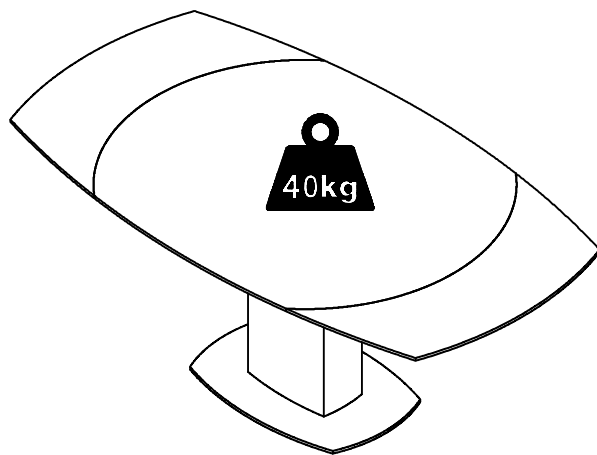

jídelní stůl/jedálenský stôl
JACKSON Esstisch (83-708-13-D)

	 ① x1	 ② x2	 ③ x1	 ④ x1	 Ø20×2mm ⑤ x4
	 M8×25mm ⑥ x12	 M8 ⑦ x4	 M8=1 ⑧	 6# ⑨ x1	 5# ⑩ x1

4

5

6

1

2