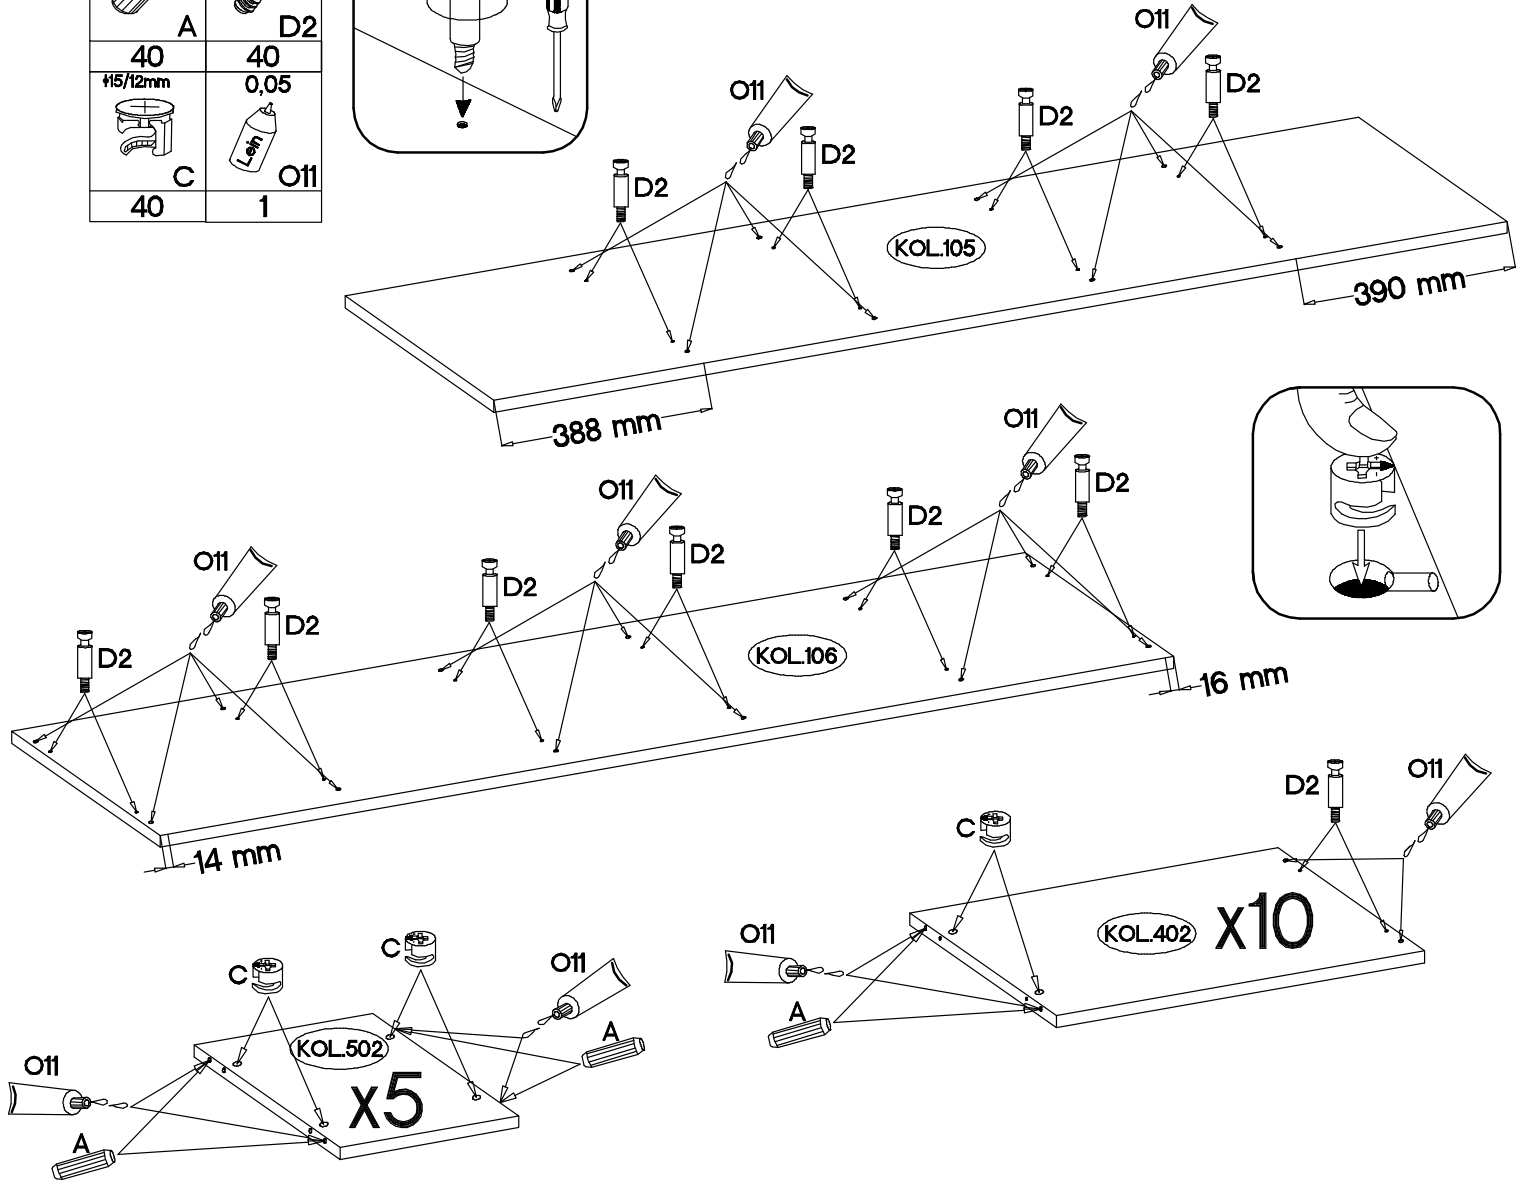

## MONTÁŽNÍ NÁVOD/MONTAŽNY NÁVOD

 <b>18x30mm</b> <b>A</b> 40	 <b>L=20mm</b> <b>D2</b> 40	 <b>15/12mm</b> <b>C</b> 40	 <b>15x5mm</b> <b>F4</b> 6	 <b>E</b> 40	 <b>0,05</b> <b>O11</b> 1
--------------------------------------	--------------------------------------	--------------------------------------	-------------------------------------	--------------------	------------------------------------

# 1.

 A	 D2
40	40
 C	 O11
40	1

# 4.

∅15x5mm	
F4	E
6	20