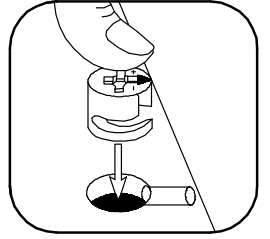

1.

 A	 D2
40	40
 C	 O11
40	1