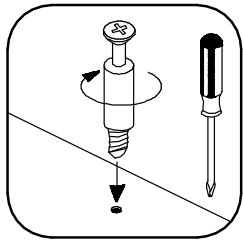

1.

 A	 D2
40	40
 C	 O11
40	1