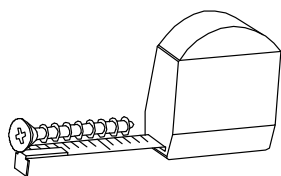

## MONTÁŽNÍ NÁVOD/MONTAŽNY NÁVOD

 <b>18x30mm</b> <b>A</b> 40	 <b>L=20mm</b> <b>D2</b> 40	 <b>15/12mm</b> <b>C</b> 40	 <b>15x5mm</b> <b>F4</b> 6	 <b>E</b> 40	 <b>0,05</b> <b>O11</b> 1
--------------------------------------	--------------------------------------	--------------------------------------	-------------------------------------	--------------------	------------------------------------