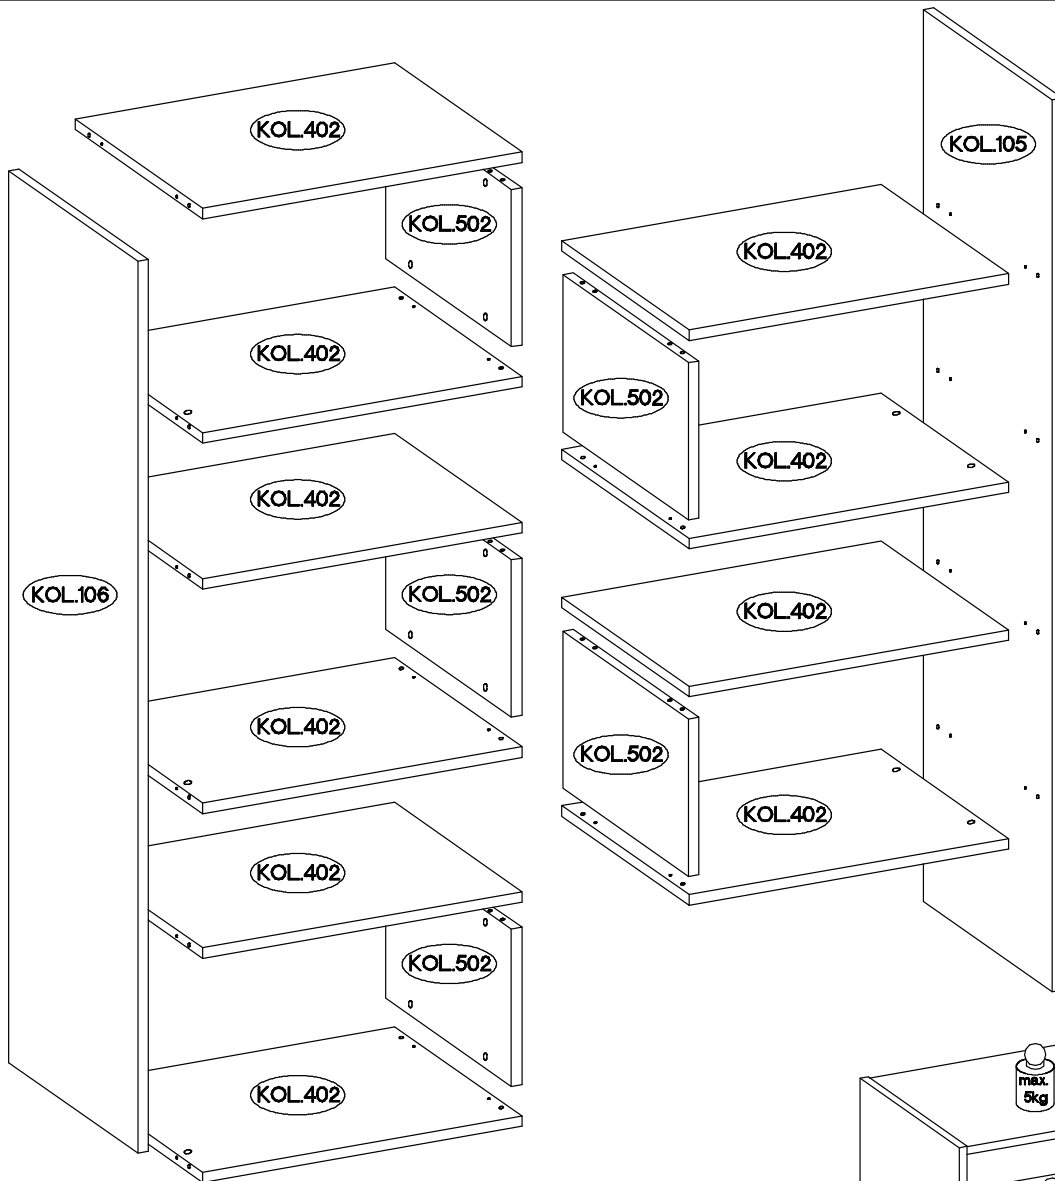

# KARMELO

## MONTÁŽNÍ NÁVOD/MONTAŽNY NÁVOD

 <b>18x30mm</b> <b>A</b> 40	 <b>L=20mm</b> <b>D2</b> 40	 <b>15/12mm</b> <b>C</b> 40	 <b>15x5mm</b> <b>F4</b> 6	 <b>E</b> 40	 <b>0,05</b> <b>O11</b> 1
--------------------------------------	--------------------------------------	--------------------------------------	-------------------------------------	--------------------	------------------------------------

# 4.

∅15x5mm	
F4	E
6	20