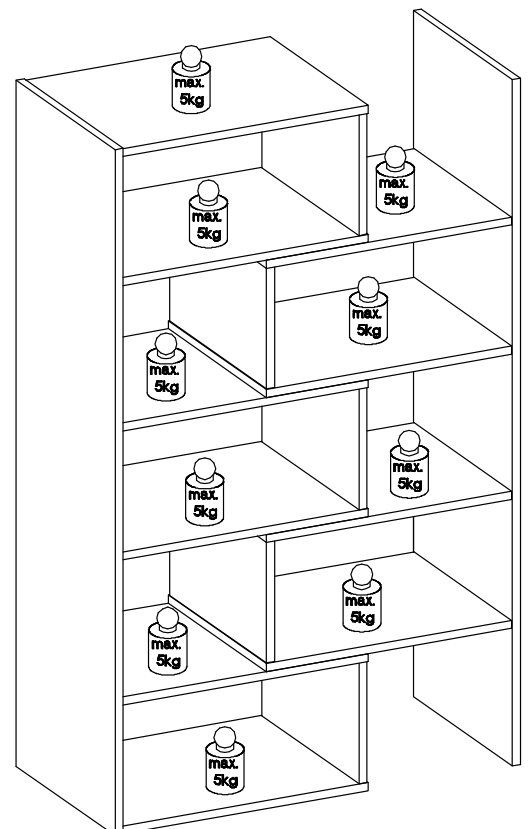

# KARMELO

## MONTÁŽNÍ NÁVOD/MONTAŽNY NÁVOD

 <b>18x30mm</b> <b>A</b> 40	 <b>L=20mm</b> <b>D2</b> 40	 <b>15/12mm</b> <b>C</b> 40	 <b>15x5mm</b> <b>F4</b> 6	 <b>E</b> 40	 <b>0,05</b> <b>O11</b> 1
--------------------------------------	--------------------------------------	--------------------------------------	-------------------------------------	--------------------	------------------------------------

# 4.

∅15x5mm	
F4	E
6	20