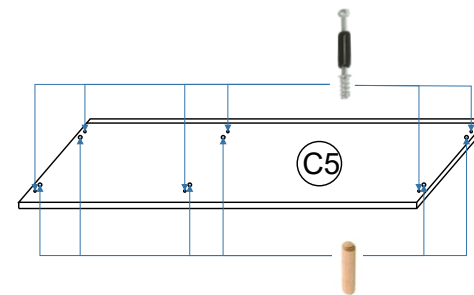

MONTÁŽNÍ NÁVOD/MONTAŽNY NÁVOD

1

900x1164x400mm

S1		20
S2		4
S3		28
S4		28
S5	3,5x16	24
S6	5x16	2
S7		12

S8		6
S9		2
S10		2
S11		2
S12		4
S13		4
S14		4
S15		6

2

C1 (x1)	978x400
C2 (x1)	978x380
C3 (x1)	978x364
C4 (x1)	900x400
C5 (x1)	900x400
C6 (x2)	518x364
C7 (x2)	322x364
C8 (x1)	974x354

3

4

5

90°

6

7

180°

8