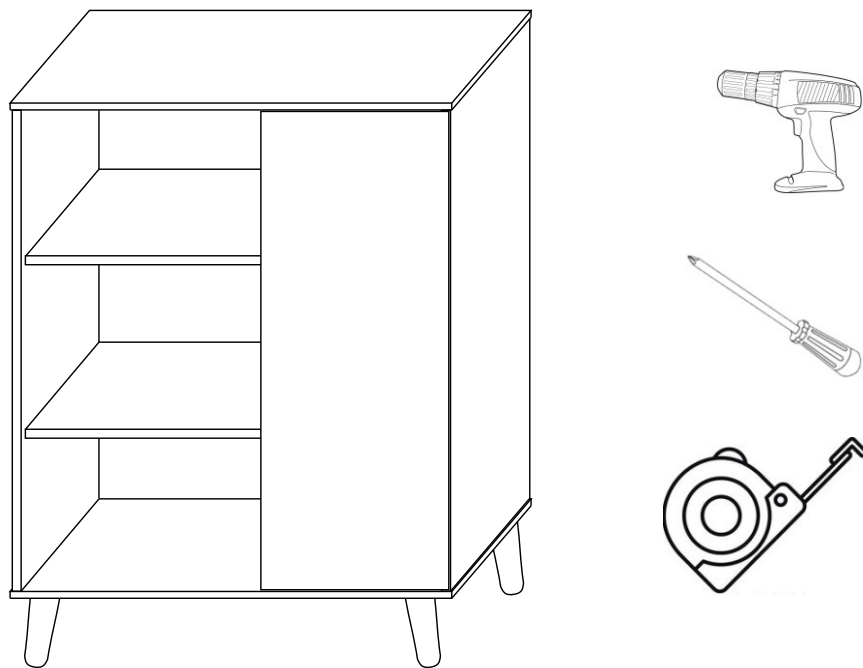

MONTÁŽNÍ NÁVOD/MONTAŽNY NÁVOD

1

900x1164x400mm

S1		20
S2		4
S3		28
S4		28
S5	3,5x16	24
S6	5x16	2
S7		12

S8		6
S9		2
S10		2
S11		2
S12		4
S13		4
S14		4
S15		6

2

C1 (x1)	978x400
C2 (x1)	978x380
C3 (x1)	978x364
C4 (x1)	900x400
C5 (x1)	900x400
C6 (x2)	518x364
C7 (x2)	322x364
C8 (x1)	974x354

3

4

5

90°

6

7

180°

8