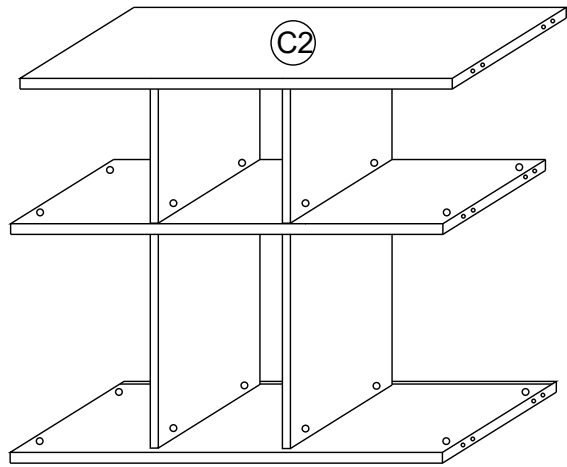

MONTÁŽNÍ NÁVOD/MONTAŽNY NÁVOD

1

900x1164x400mm

S1		20
S2		4
S3		28
S4		28
S5	3,5x16	24
S6	5x16	2
S7		12

S8		6
S9		2
S10		2
S11		2
S12		4
S13		4
S14		4
S15		6

2

C1 (x1)	978x400
C2 (x1)	978x380
C3 (x1)	978x364
C4 (x1)	900x400
C5 (x1)	900x400
C6 (x2)	518x364
C7 (x2)	322x364
C8 (x1)	974x354

3

4

5

90°

6

7

180°

8