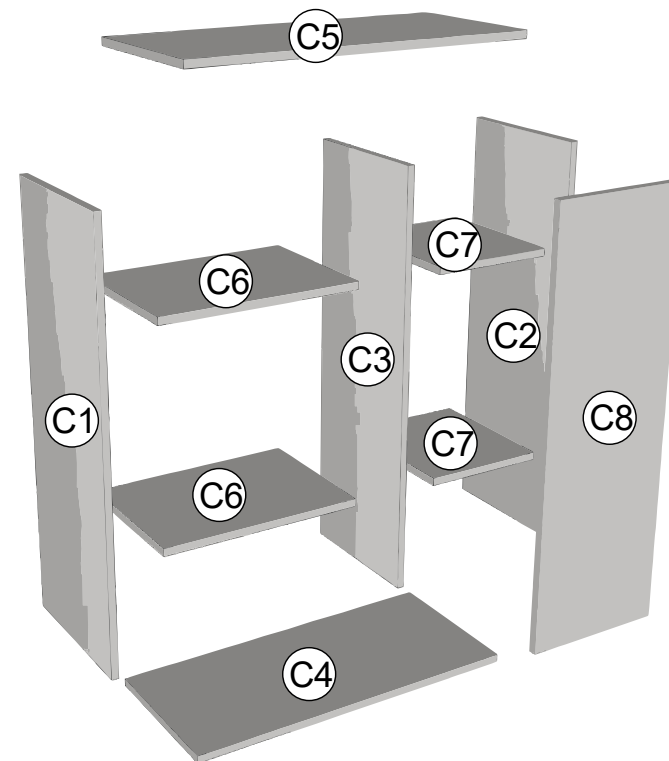

MONTÁŽNÍ NÁVOD/MONTAŽNY NÁVOD

1

900x1164x400mm

S1		20
S2		4
S3		28
S4		28
S5	3,5x16	24
S6	5x16	2
S7		12

S8		6
S9		2
S10		2
S11		2
S12		4
S13		4
S14		4
S15		6

2

C1 (x1)	978x400
C2 (x1)	978x380
C3 (x1)	978x364
C4 (x1)	900x400
C5 (x1)	900x400
C6 (x2)	518x364
C7 (x2)	322x364
C8 (x1)	974x354

3

4

5

90°

6

7

180°

8