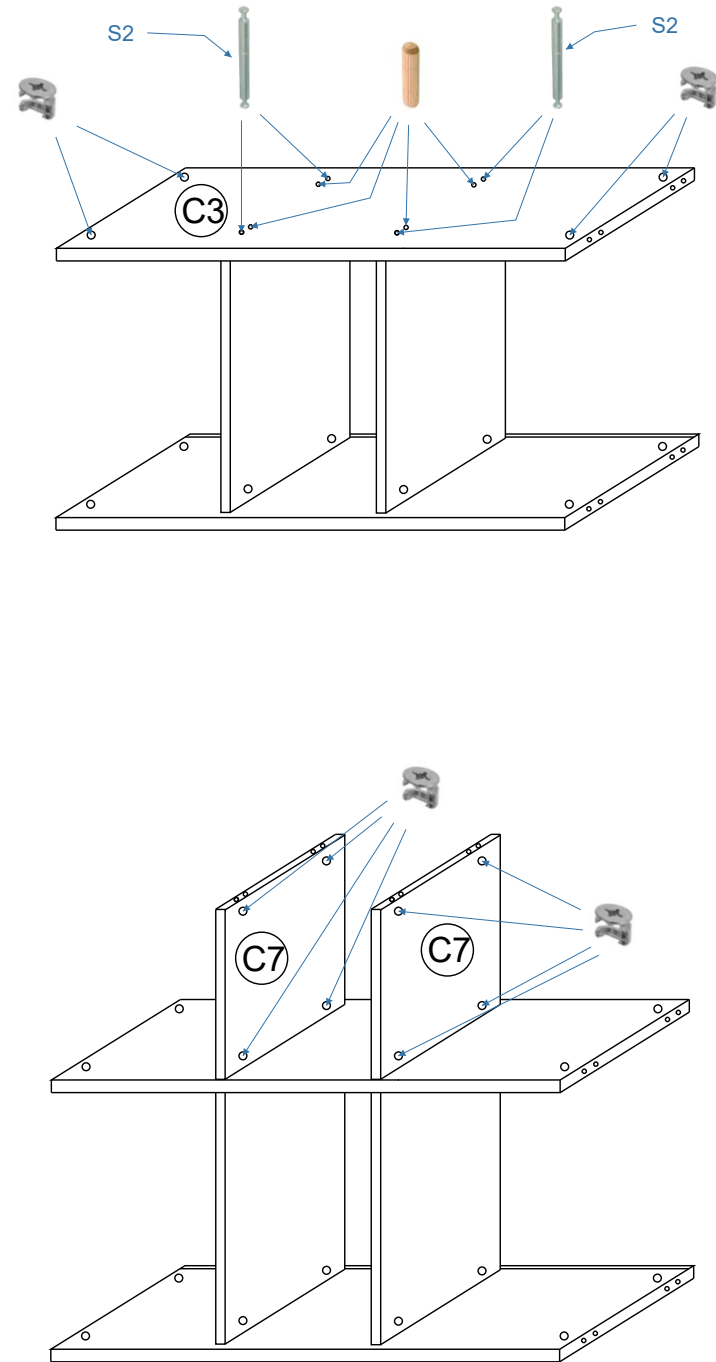

MONTÁŽNÍ NÁVOD/MONTAŽNY NÁVOD

1

900x1164x400mm

S1		20
S2		4
S3		28
S4		28
S5	3,5x16	24
S6	5x16	2
S7		12

S8		6
S9		2
S10		2
S11		2
S12		4
S13		4
S14		4
S15		6

2

C1 (x1)	978x400
C2 (x1)	978x380
C3 (x1)	978x364
C4 (x1)	900x400
C5 (x1)	900x400
C6 (x2)	518x364
C7 (x2)	322x364
C8 (x1)	974x354

3

4

5

90°

6

7

180°

8