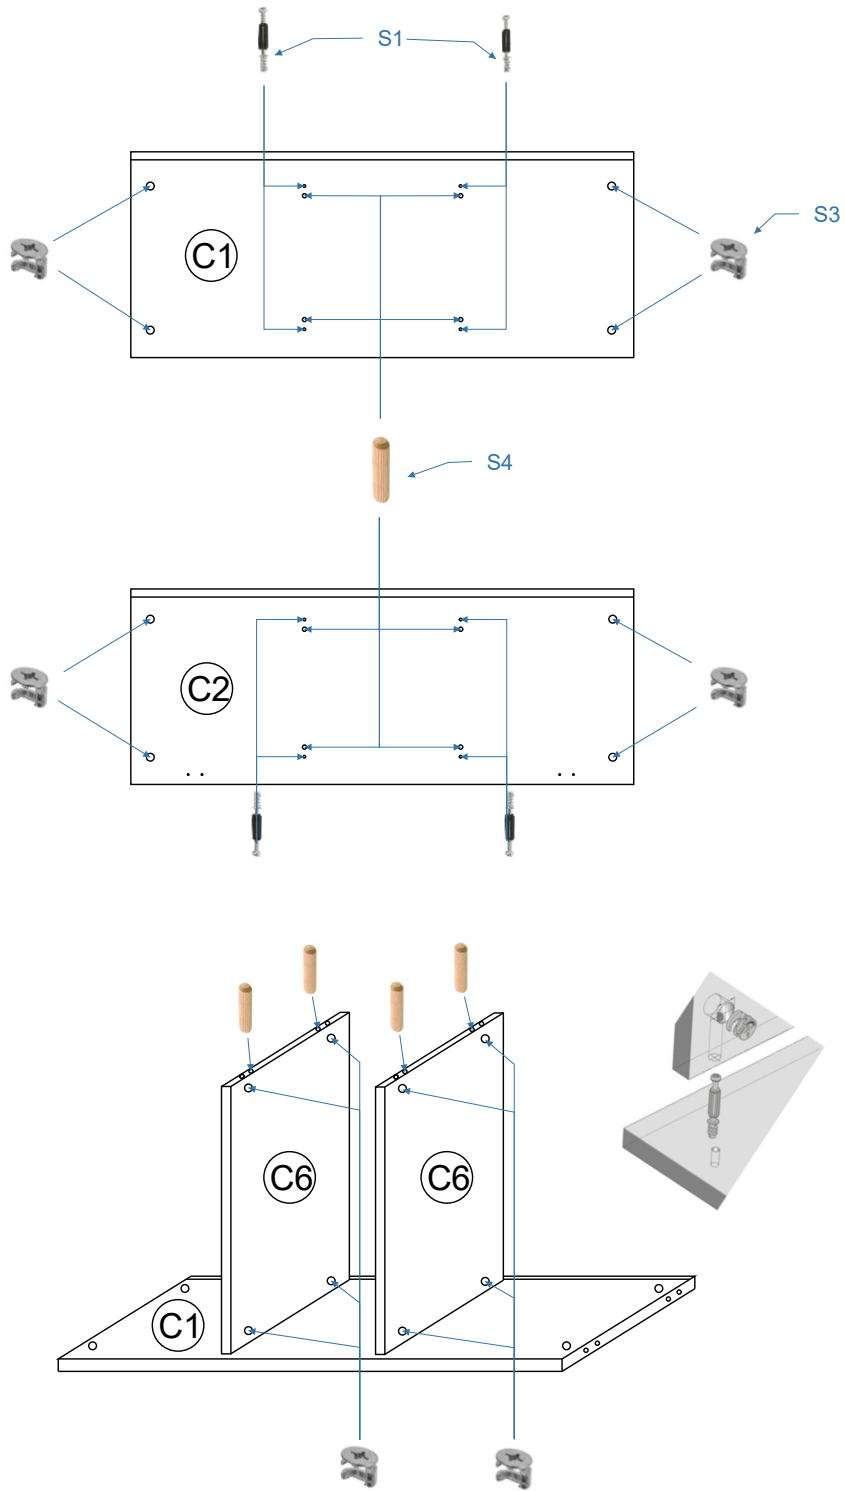

MONTÁŽNÍ NÁVOD/MONTAŽNY NÁVOD

1

900x1164x400mm

S1		20
S2		4
S3		28
S4		28
S5	3,5x16	24
S6	5x16	2
S7		12

S8		6
S9		2
S10		2
S11		2
S12		4
S13		4
S14		4
S15		6

2

C1 (x1)	978x400
C2 (x1)	978x380
C3 (x1)	978x364
C4 (x1)	900x400
C5 (x1)	900x400
C6 (x2)	518x364
C7 (x2)	322x364
C8 (x1)	974x354

3

4

5

90°

6

7

180°

8