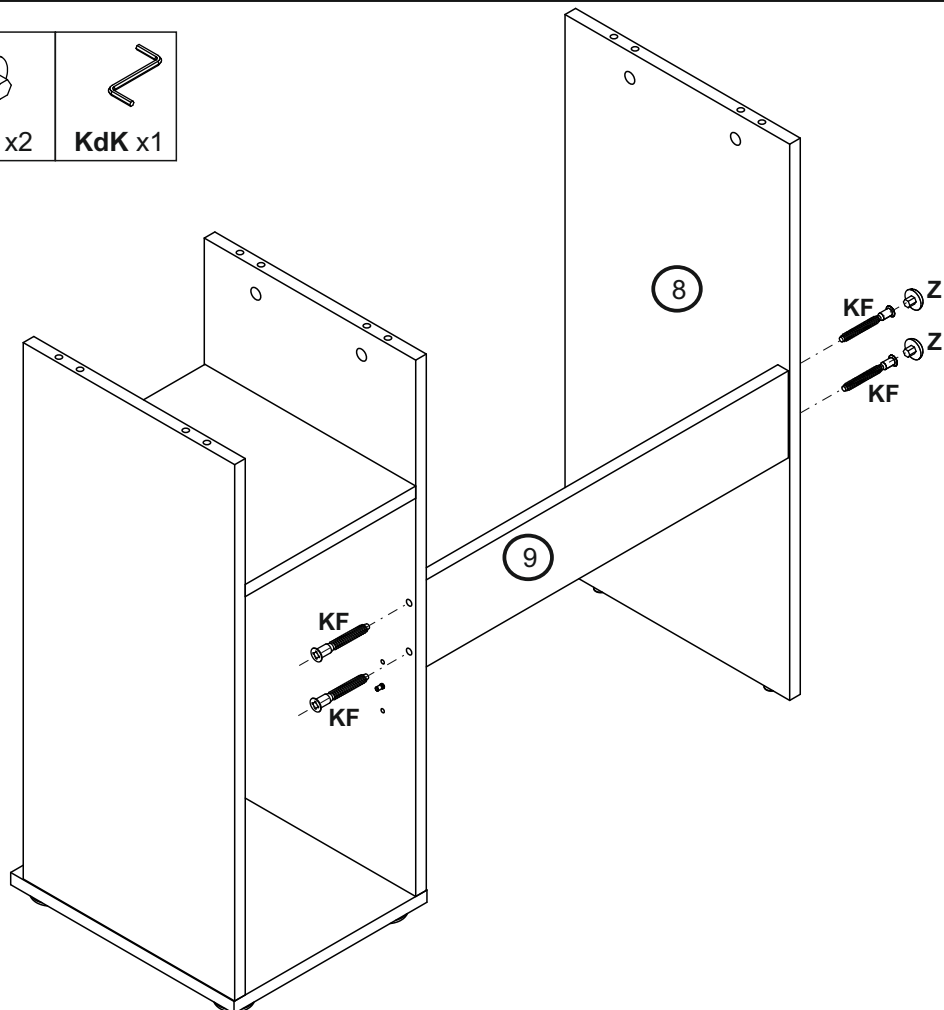

*PRED MONTÁŽOU
SI POZORNE PREČÍTAJTE
CELÝ NÁVOD K MONTÁŽI*

**MEGKEZDÉSE ELŐTT
OLVASSA EL A
TELEPÍTÉSI
UTASÍTÁSOKAT**

 Ø45x15 mm SO x4	 Ø4x25 mm EL x4	 Ø8x30 mm KK x14	 Ø7x50 mm KF x8	 Ø12 mm Z x2	 Ø5 mm TM x10	 Ø15x12 mm MS x10	 Ø17 mm ZM x6
 64x13x24 mm UZ x1	 Ø4x30 mm W x2	 ZPZ x2	 H2 x2	 Ø4x16 mm EZ x4	 Ø1,4x25 mm G x22	 Ø5 mm PM x4	 Ø15 mm SG x2
 KdK x1							

1

2

3

4

5

6

7

8