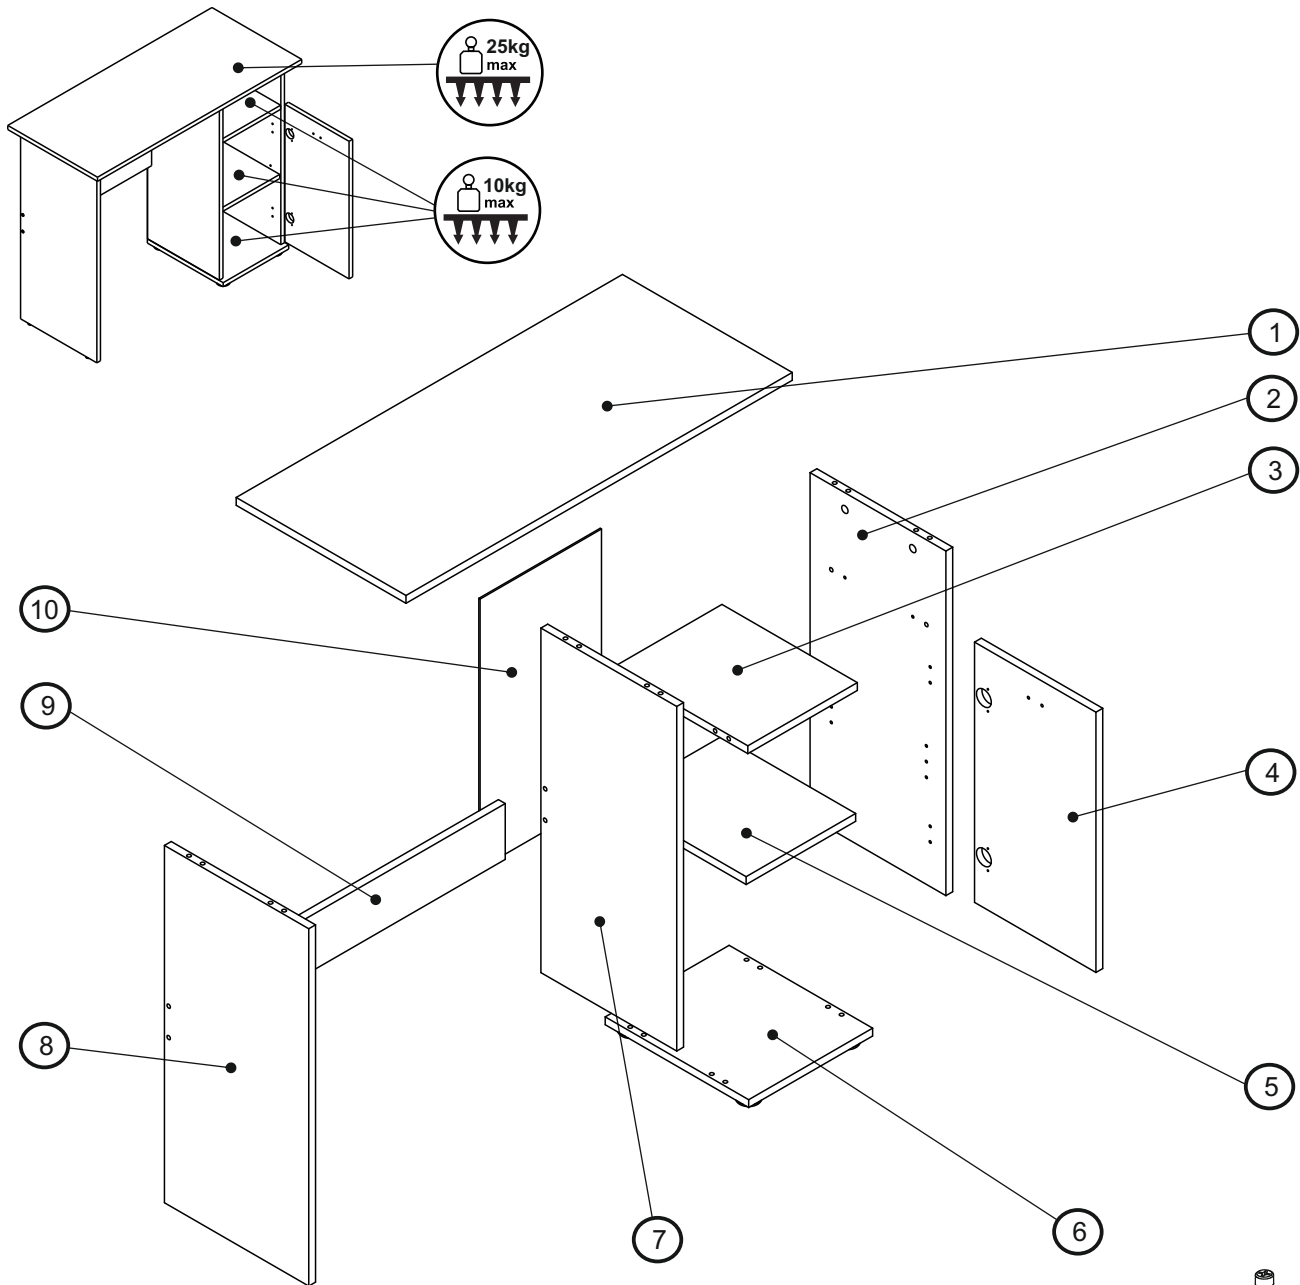

*PRED MONTÁŽOU
SI POZORNE PREČÍTAJTE
CELÝ NÁVOD K MONTÁŽI*

**MEGKEZDÉSE ELŐTT
OLVASSA EL A
TELEPÍTÉSI
UTASÍTÁSOKAT**

 Ø45x15 mm SO x4	 Ø4x25 mm EL x4	 Ø8x30 mm KK x14	 Ø7x50 mm KF x8	 Ø12 mm Z x2	 Ø5 mm TM x10	 Ø15x12 mm MS x10	 Ø17 mm ZM x6
 64x13x24 mm UZ x1	 Ø4x30 mm W x2	 ZPZ x2	 H2 x2	 Ø4x16 mm EZ x4	 Ø1,4x25 mm G x22	 Ø5 mm PM x4	 Ø15 mm SG x2
 KdK x1							