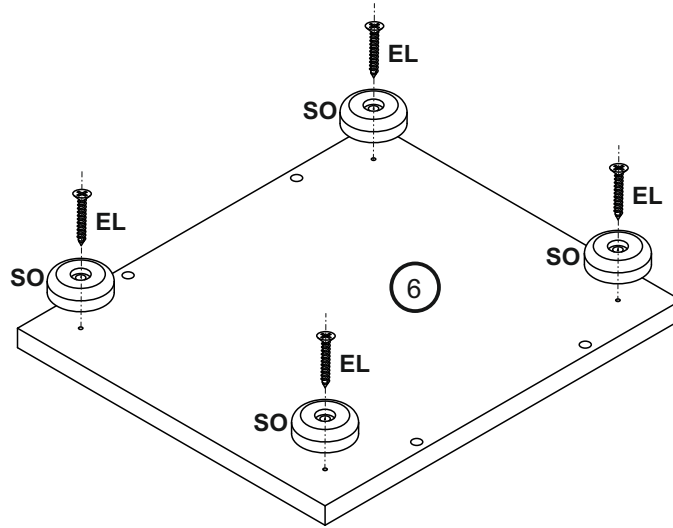

*PRED MONTÁŽOU
SI POZORNE PREČÍTAJTE
CELÝ NÁVOD K MONTÁŽI*

**MEGKEZDÉSE ELŐTT
OLVASSA EL A
TELEPÍTÉSI
UTASÍTÁSOKAT**

 Ø45x15 mm SO x4	 Ø4x25 mm EL x4	 Ø8x30 mm KK x14	 Ø7x50 mm KF x8	 Ø12 mm Z x2	 Ø5 mm TM x10	 Ø15x12 mm MS x10	 Ø17 mm ZM x6
 64x13x24 mm UZ x1	 Ø4x30 mm W x2	 ZPZ x2	 H2 x2	 Ø4x16 mm EZ x4	 Ø1,4x25 mm G x22	 Ø5 mm PM x4	 Ø15 mm SG x2
 KdK x1							

1

2

3

4

5

6

7

8