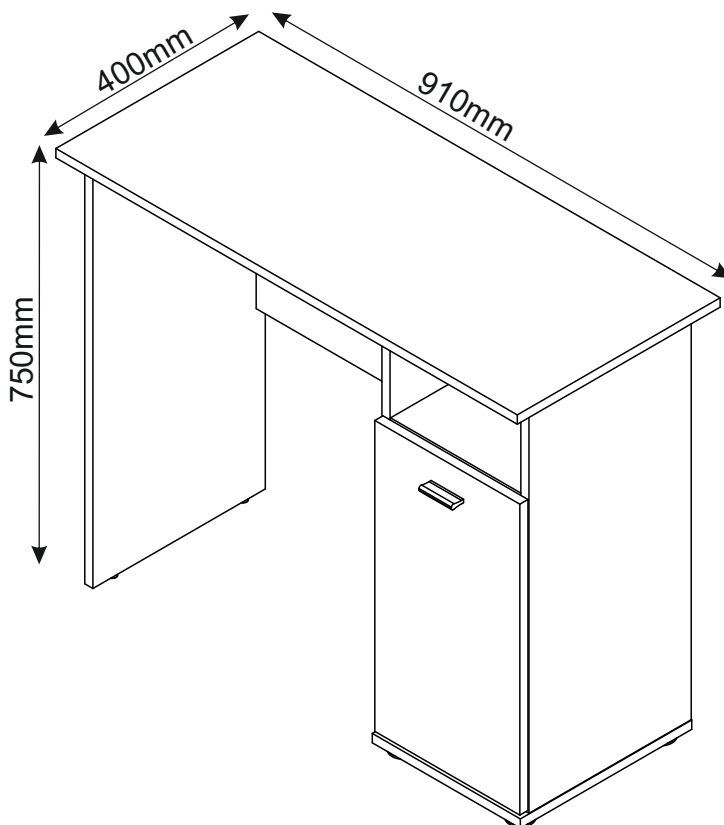

ALEX

1h

x1

x1

x1

29-06-2017

*PRZED ROZPOCZĘCIEM
ZAPOZNAĆ SIĘ Z ZAŁĄCZONĄ
INSTRUKCJĄ MONTAŻU*

**BEFORE STARTING, REFER
TO THE ASSEMBLING ADVICE
IN ANNEX**

*AVANTI DI COMMINCIARE,
RIPORTATE AGLI CONSIGLI DI
MONTAGGIO*

**VOR DIE MONTAGE, BITTE
BEILIEGENDE ANWEISUNGEN
FOLGEN**

*ANTES DE COMERCAR, ADIAR-
SE AOS CONSELHOS DE
MONTAGEM EM ANEXO*

**ANTES DE EMPEZAR
CONSULTE LOS CONSEJOS
PARA EL MONTAJE**

*AVANT DE COMMENCER, SE
REPORTER AUX CONSEILS
DE MONTAGE EN ANNEXE*

**PRIJE MONTAŽE MOLIMO
DA SE UPOZNATE SA
INSTRUKCIJOM MONTAZE**

*PRE NEGO ŠTO POČNETE,
PROČITAJTE UPUTSTVA
ZA INSTALACIJU.*

**PŘED MONTÁŽÍ
SI POZORNĚ PŘEČTĚTE CELÝ
NÁVOD K MONTÁŽI**

*PRED MONTÁŽOU
SI POZORNE PREČÍTAJTE
CELÝ NÁVOD K MONTÁŽI*

**MEGKEZDÉSE ELŐTT
OLVASSA EL A
TELEPÍTÉSI
UTASÍTÁSOKAT**