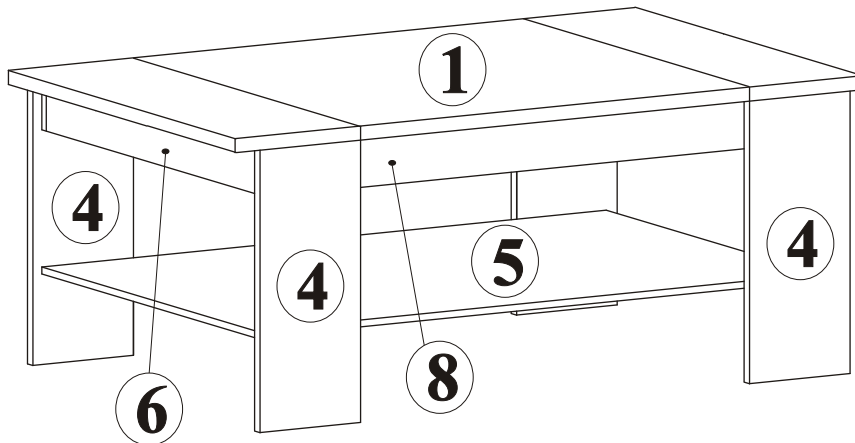

FINLEY PLUS

1/6

meble
okmed

wyprodukowano dla / made for / produziert für
BEGA GRUPPE
producent: **MEBLE OKMED** POLAND

1/1	1	16x670x580	x1
	5	16x537x980	x1
	7,8	16x947x80	x2
	6	16x537x80	x1
	9	16x505x80	x1
	4	16x160x420	x4
	10	16x530x77	x1
	13	16x447x50	x1
	11	16x310x50	x1
	12	16x310x50	x1
	14	3x317x478	x1