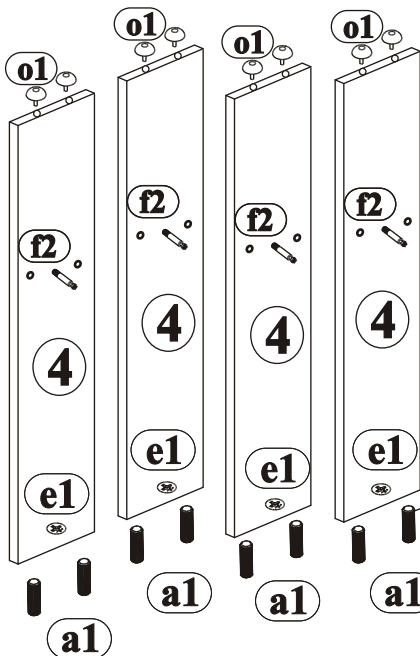

FINLEY PLUS

1/6

meble
okmed

wyprodukowano dla / made for / produziert für
BEGA GRUPPE
producent: **MEBLE OKMED** POLAND

1/1	1	16x670x580	x1
	5	16x537x980	x1
	7,8	16x947x80	x2
	6	16x537x80	x1
	9	16x505x80	x1
	4	16x160x420	x4
	10	16x530x77	x1
	13	16x447x50	x1
	11	16x310x50	x1
	12	16x310x50	x1
	14	3x317x478	x1

FINLEY PLUS

2/6

01

02

03

04

05

06

06

07

08

09

10

11

12

13