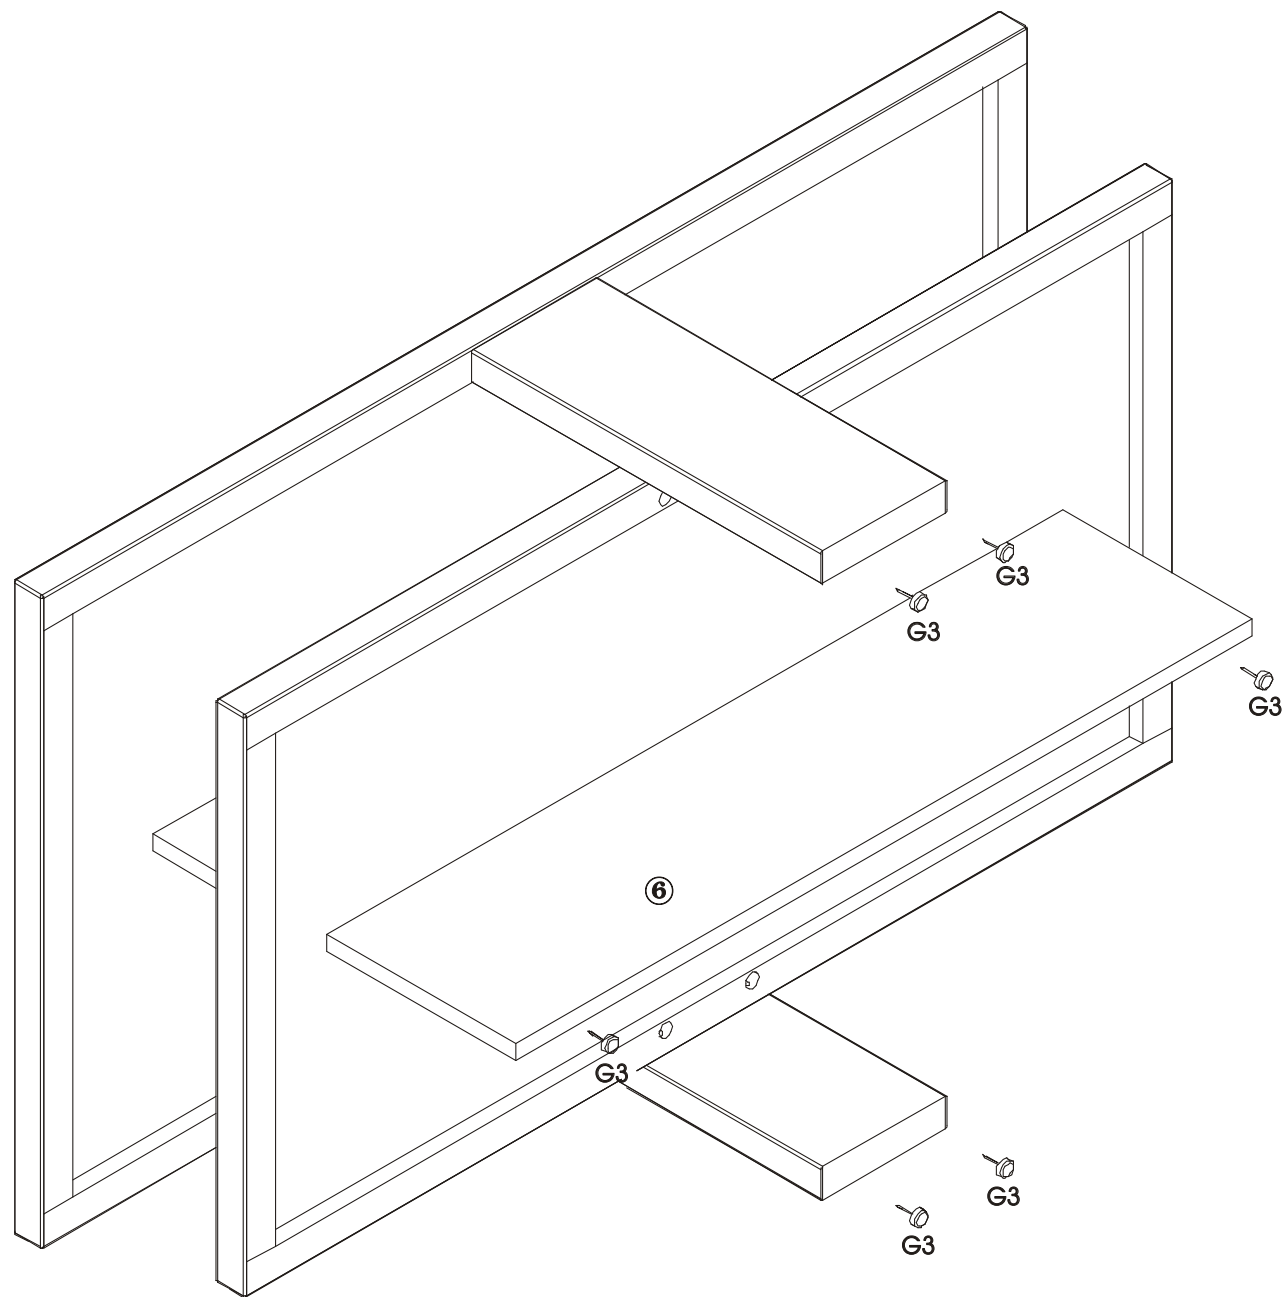

5

LIONEL

ŁAWA - LI 16

KONFERENČNÍ STOLEK/KONFERENČNÝ STOLÍK

630x1100x430

- (D)** Montageanleitung
- (GB)** Assembly instructions
- (ES)** Instrucciones de instalación
- (FR)** Instructions de montage
- (CZ)** Montá ní návod
- (PL)** Instrukcja montażu
- (HU)** Összeszerelési útmutató
- (SK)** Montá ny návod
- (RU)** Инструкции по монтажу
- (IT)** Istruzioni di montaggio
- (RO)** Instrucțiuni de asamblare
- (TR)** Montaj talimatı
- (NL)** Handleiding voor de montage

Lp.	A
6	820x211
5	820x178
4	389x140
3	389x140
2	1036x638
1	1100x706

1

2

2/4

3

4

3/4