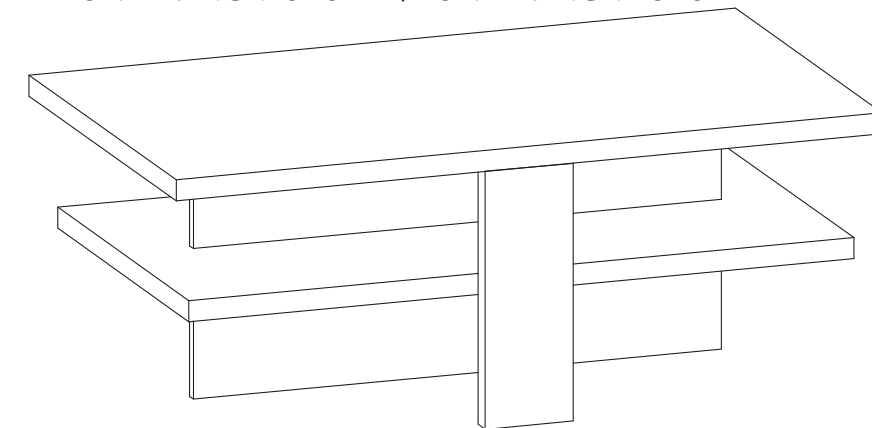

5

LIONEL

ŁAWA - LI 16

KONFERENČNÍ STOLEK/KONFERENČNÝ STOLÍK

630x1100x430

- (D)** Montageanleitung
- (GB)** Assembly instructions
- (ES)** Instrucciones de instalación
- (FR)** Instructions de montage
- (CZ)** Montá ní návod
- (PL)** Instrukcja montażu
- (HU)** Összeszerelési útmutató
- (SK)** Montá ny návod
- (RU)** Инструкции по монтажу
- (IT)** Istruzioni di montaggio
- (RO)** Instrucțiuni de asamblare
- (TR)** Montaj talimatı
- (NL)** Handleiding voor de montage

Lp.	A
6	820x211
5	820x178
4	389x140
3	389x140
2	1036x638
1	1100x706

1

2

2/4

3

4

3/4