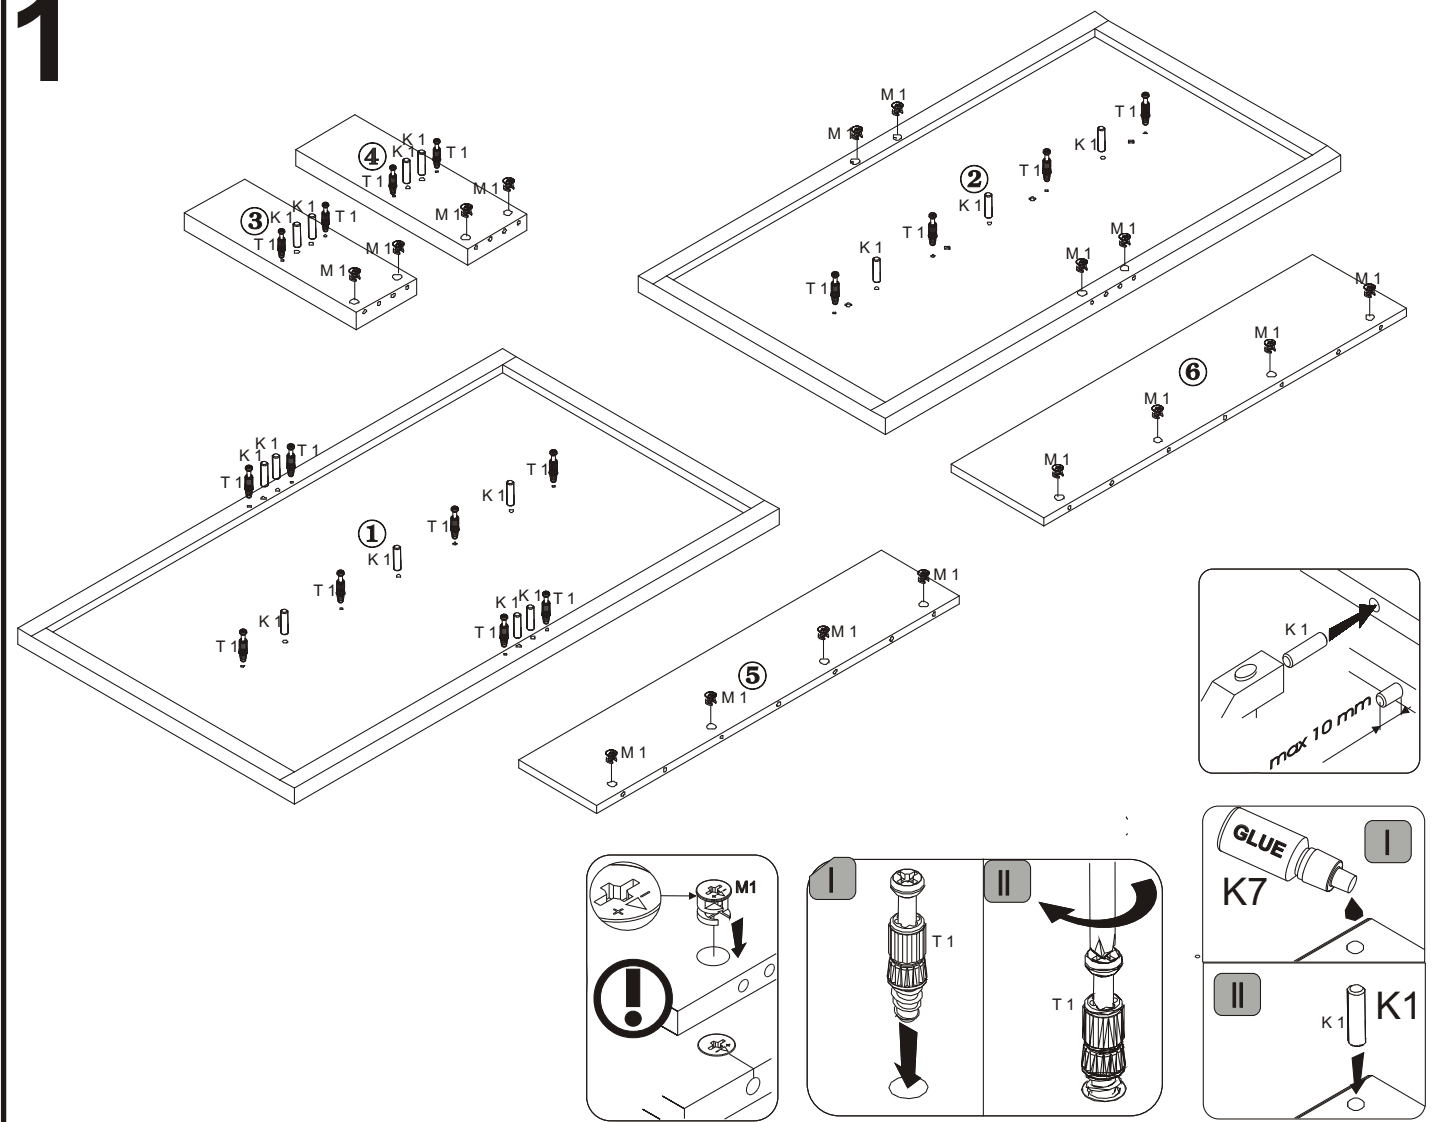

5

LIONEL

ŁAWA - LI 16

KONFERENČNÍ STOLEK/KONFERENČNÝ STOLÍK

630x1100x430

- (D)** Montageanleitung
- (GB)** Assembly instructions
- (ES)** Instrucciones de instalación
- (FR)** Instructions de montage
- (CZ)** Montá ní návod
- (PL)** Instrukcja montażu
- (HU)** Összeszerelési útmutató
- (SK)** Montá ny návod
- (RU)** Инструкции по монтажу
- (IT)** Istruzioni di montaggio
- (RO)** Instrucțiuni de asamblare
- (TR)** Montaj talimatı
- (NL)** Handleiding voor de montage

Lp.	A
6	820x211
5	820x178
4	389x140
3	389x140
2	1036x638
1	1100x706

1

2

2/4

3

4

3/4