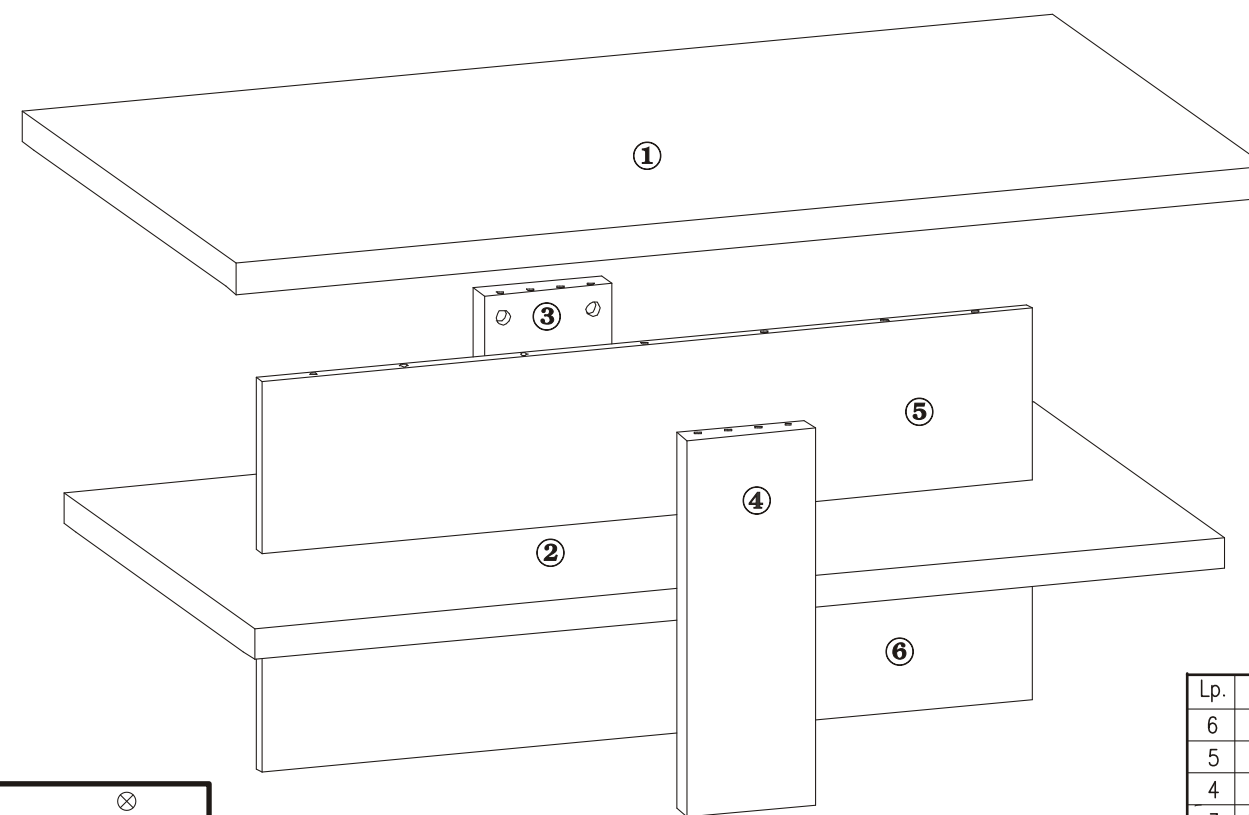

5

LIONEL

ŁAWA - LI 16

KONFERENČNÍ STOLEK/KONFERENČNÝ STOLÍK

630x1100x430

- (D)** Montageanleitung
- (GB)** Assembly instructions
- (ES)** Instrucciones de instalación
- (FR)** Instructions de montage
- (CZ)** Montá ní návod
- (PL)** Instrukcja montażu
- (HU)** Összeszerelési útmutató
- (SK)** Montá ny návod
- (RU)** Инструкции по монтажу
- (IT)** Istruzioni di montaggio
- (RO)** Instrucțiuni de asamblare
- (TR)** Montaj talimatı
- (NL)** Handleiding voor de montage

Lp.	A
6	820x211
5	820x178
4	389x140
3	389x140
2	1036x638
1	1100x706

1

2

2/4

3

4

3/4