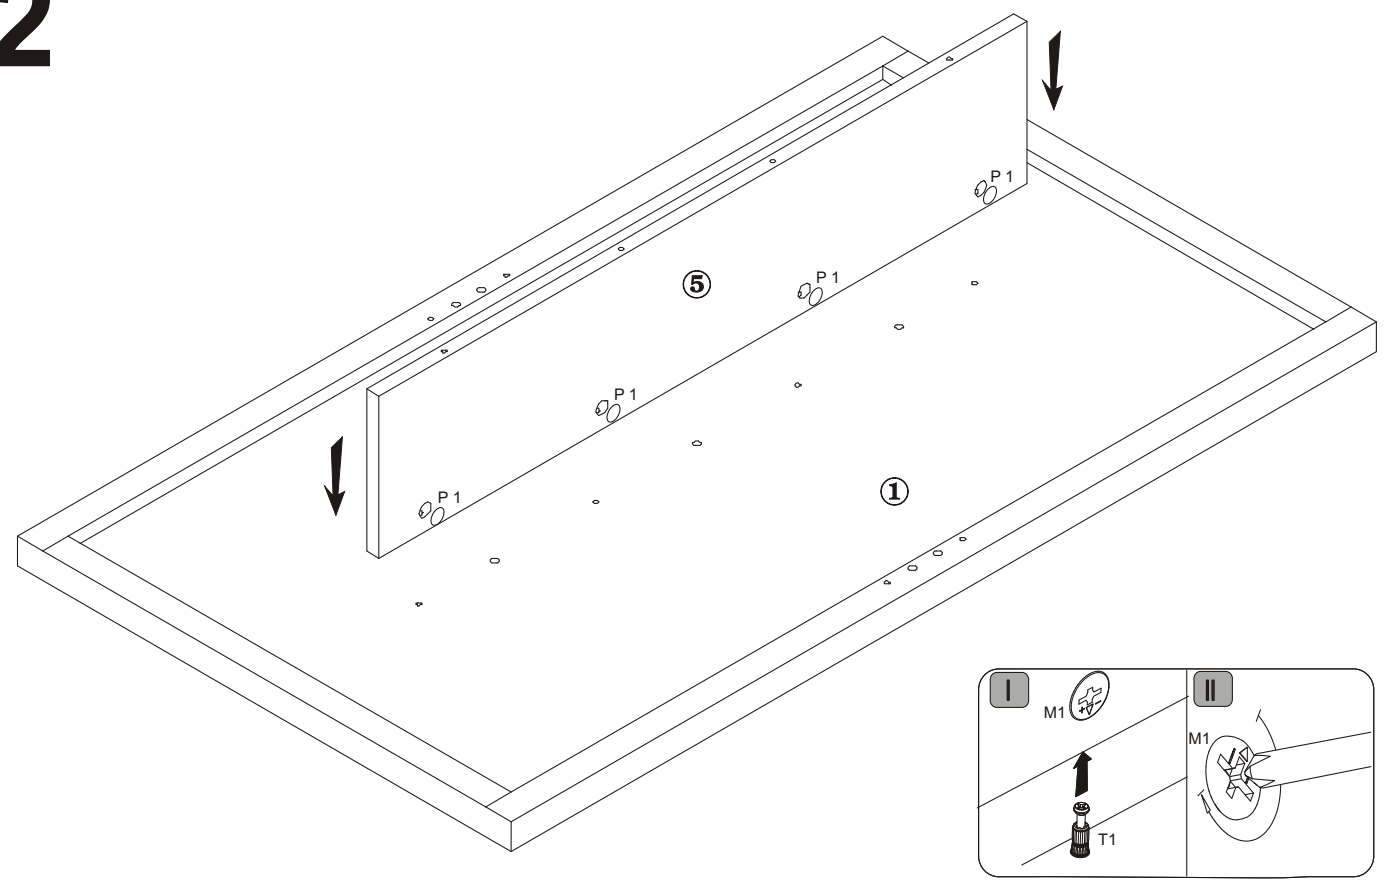

5

LIONEL

ŁAWA - LI 16

KONFERENČNÍ STOLEK/KONFERENČNÝ STOLÍK

630x1100x430

- (D)** Montageanleitung
- (GB)** Assembly instructions
- (ES)** Instrucciones de instalación
- (FR)** Instructions de montage
- (CZ)** Montá ní návod
- (PL)** Instrukcja montażu
- (HU)** Összeszerelési útmutató
- (SK)** Montá ny návod
- (RU)** Инструкции по монтажу
- (IT)** Istruzioni di montaggio
- (RO)** Instrucțiuni de asamblare
- (TR)** Montaj talimatı
- (NL)** Handleiding voor de montage

Lp.	A
6	820x211
5	820x178
4	389x140
3	389x140
2	1036x638
1	1100x706

1

2

2/4

3

4

3/4