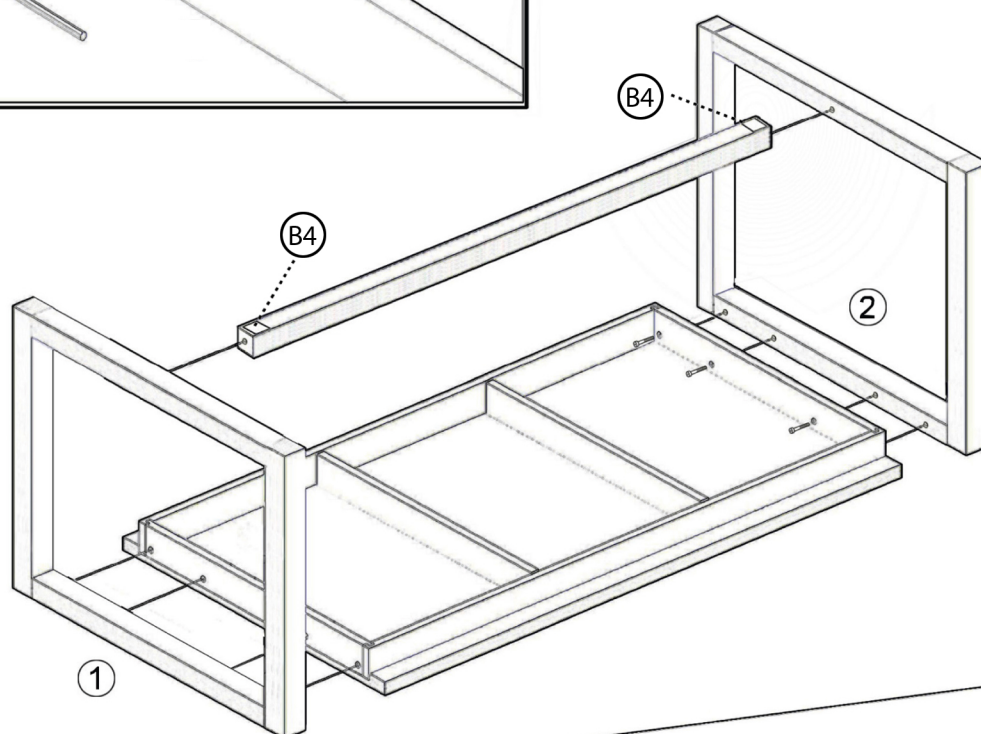

SPRING ESSTISCH

MONTAGEANLEITUNG NÁVOD NA MONTÁŽ

ARTIKEL: 4676

4676			
	 1x		 30 Min.
B4		M8x20	2x
B6		M8x50	8x