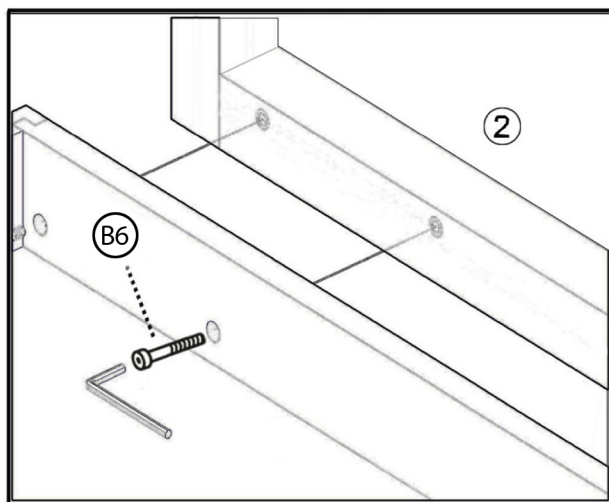

SPRING ESSTISCH

MONTAGEANLEITUNG NÁVOD NA MONTÁŽ

ARTIKEL: 4676

4676			
	 1x		 30 Min.
B4		M8x20	2x
B6		M8x50	8x