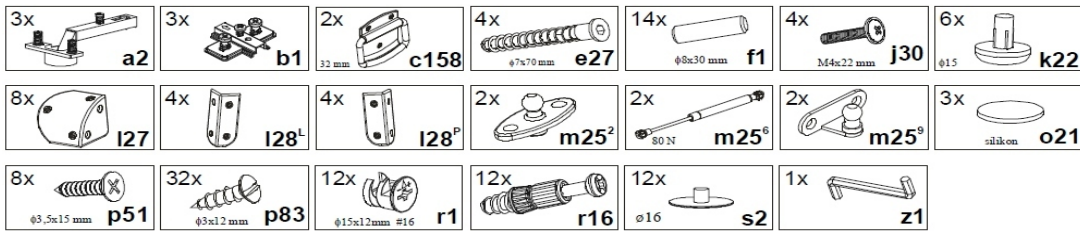

INDIANA

JKUF 120

A	B	C	D
1	446x403	S31-154	1/2
2	1193x403	S31-156	1/2
3	1193x403	S31-157	1/2
4	1200x490	S31-213	2/2
5	1193x486	S31-214	2/2

2 JKUF 120

1 JKUF 120

3 JKUF 120