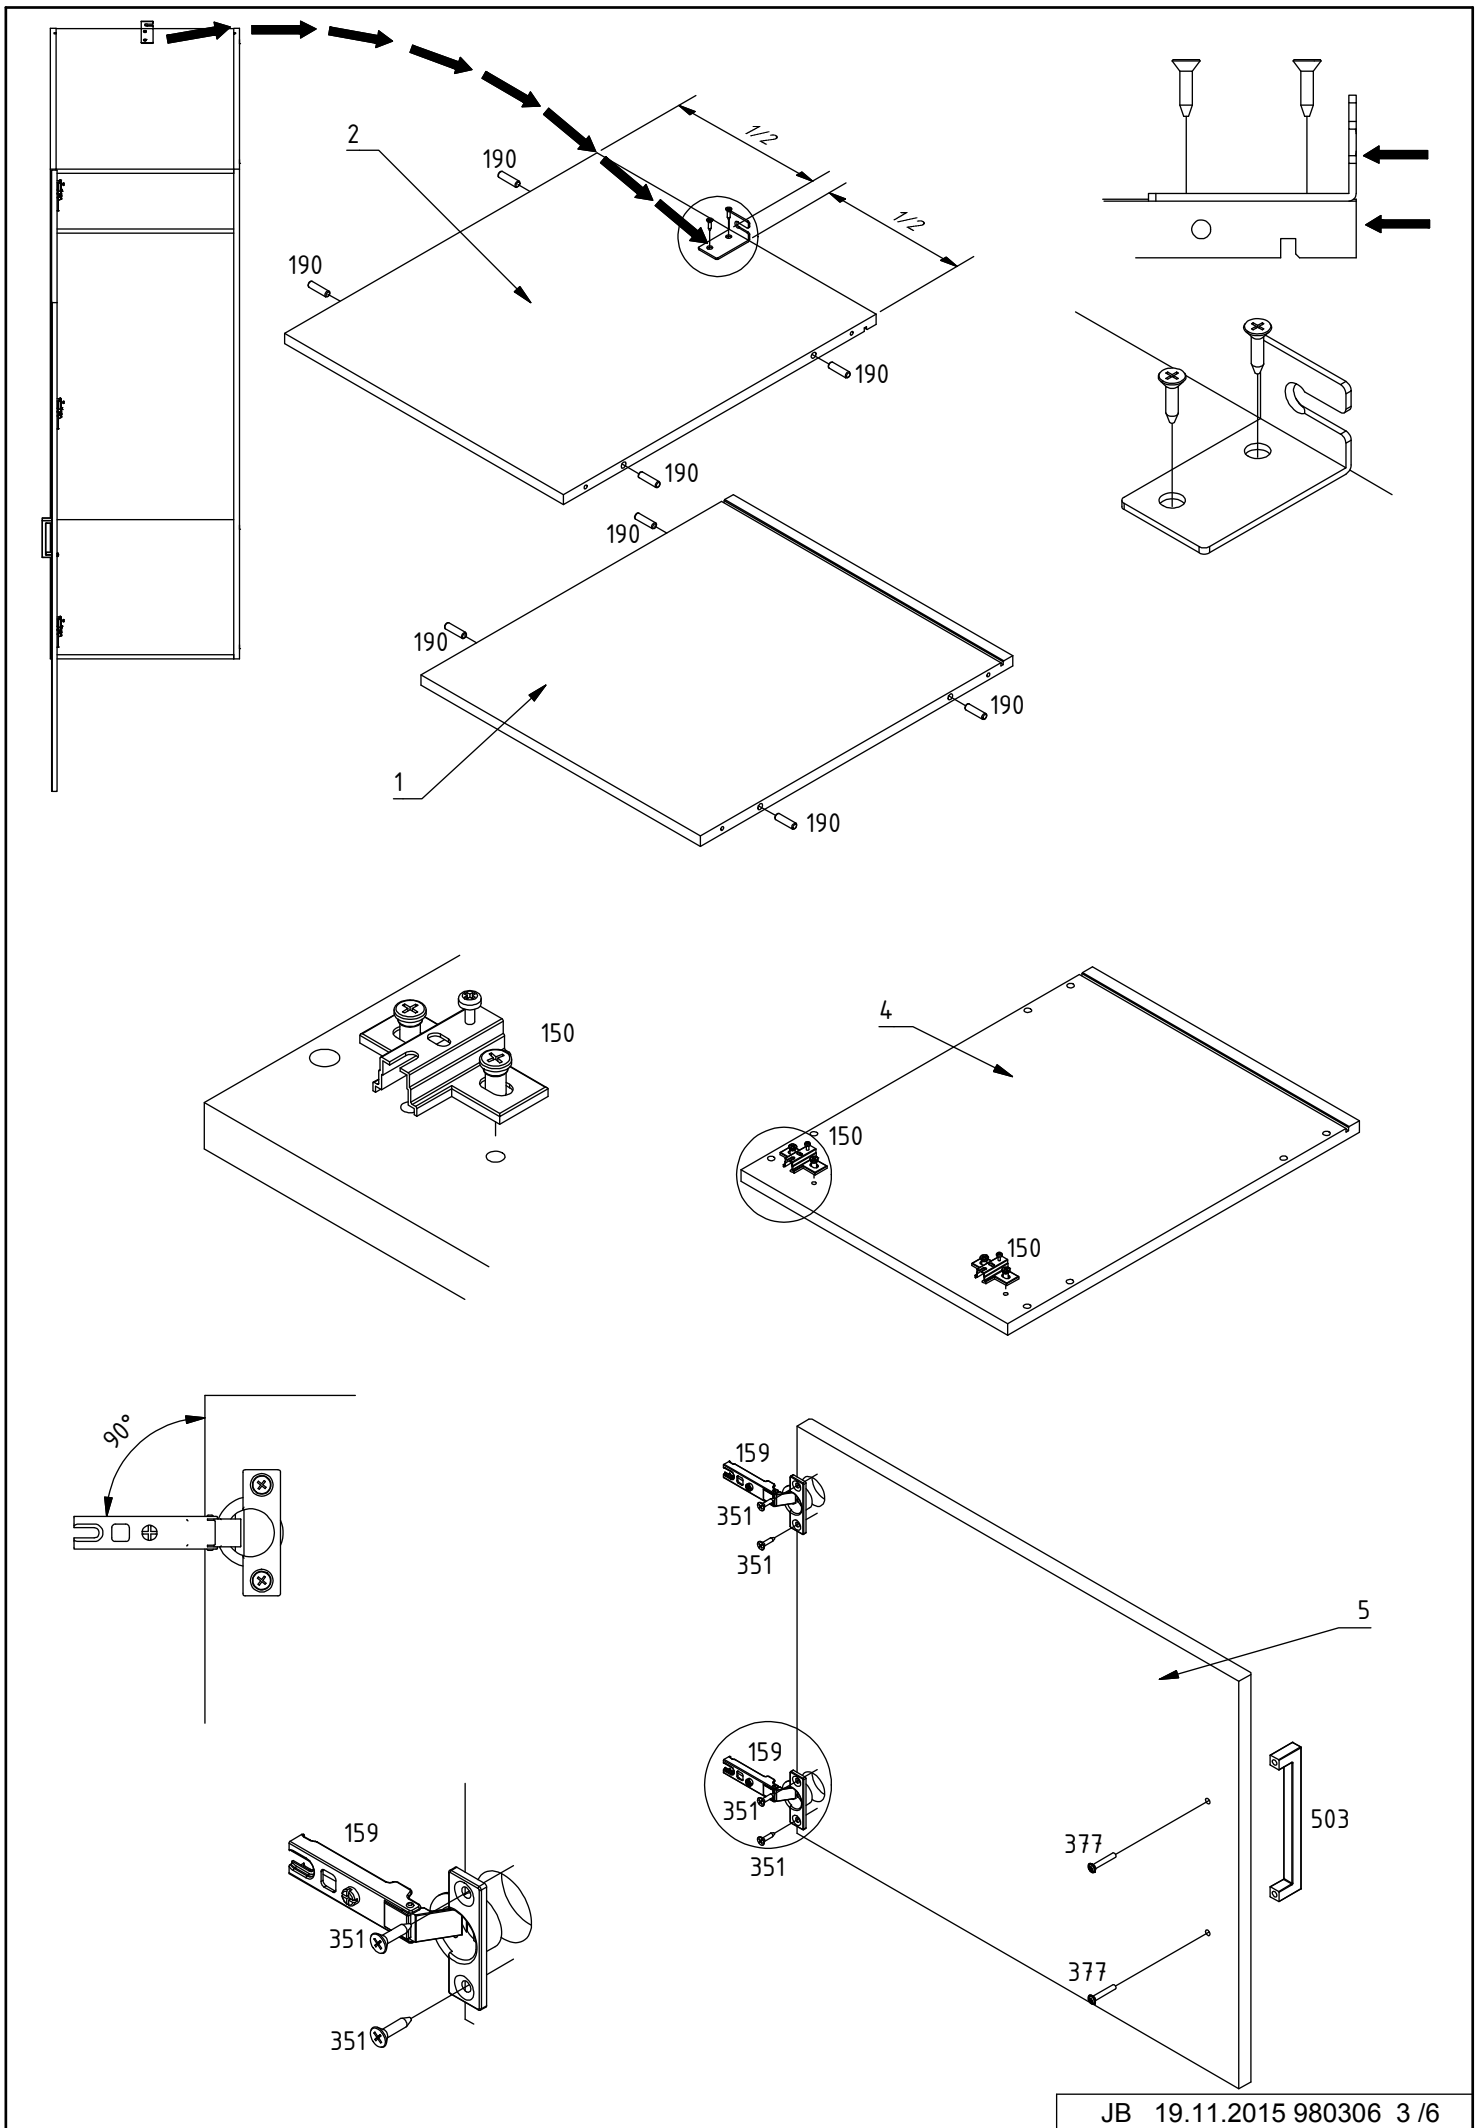

MONTAGEANLEITUNG
INSTRUCTIONS DE MONTAGE
ASSEMBLY INSTRUCTIONS
MONTAGEAANWIJZING

980306

NÁVOD NA MONTÁŽ

150	2		
159	2		
190	8		8x30
220	4		
320	8		
349	2		3,5x25
351	4		3,5x15
377	2		4x25
503	1		

4x 220