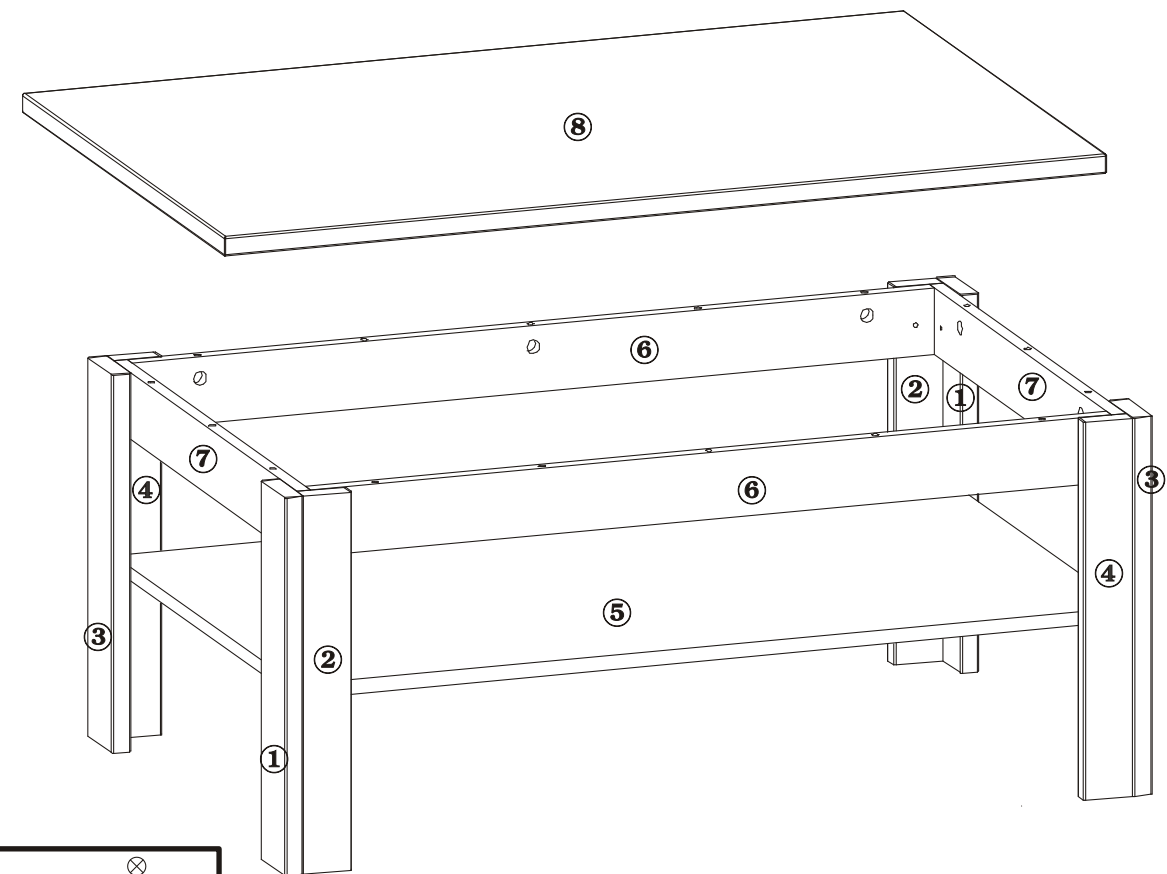

6

7

WHITE

ŁAWA-WH10

KONFERENČNÍ STOLEK/KONFERENČNÝ STOLÍK

640x1015x450

- (D)** Montageanleitung
- (GB)** Assembly instructions
- (ES)** Instrucciones de instalación
- (FR)** Instructions de montage
- (CZ)** Montážní návod
- (PL)** Instrukcja montażu
- (HU)** Összeszerelési útmutató
- (SK)** Montážny návod
- (RU)** Инструкции по монтажу
- (IT)** Istruzioni di montaggio
- (RO)** Instrucțiuni de asamblare
- (TR)** Montaj talimatı
- (NL)** Handleiding voor de montage

Lp.	A
8	640x1016
7	579x75
6	923x75
5	579x955
4	423x56
3	423x78
2	423x56
1	423x78