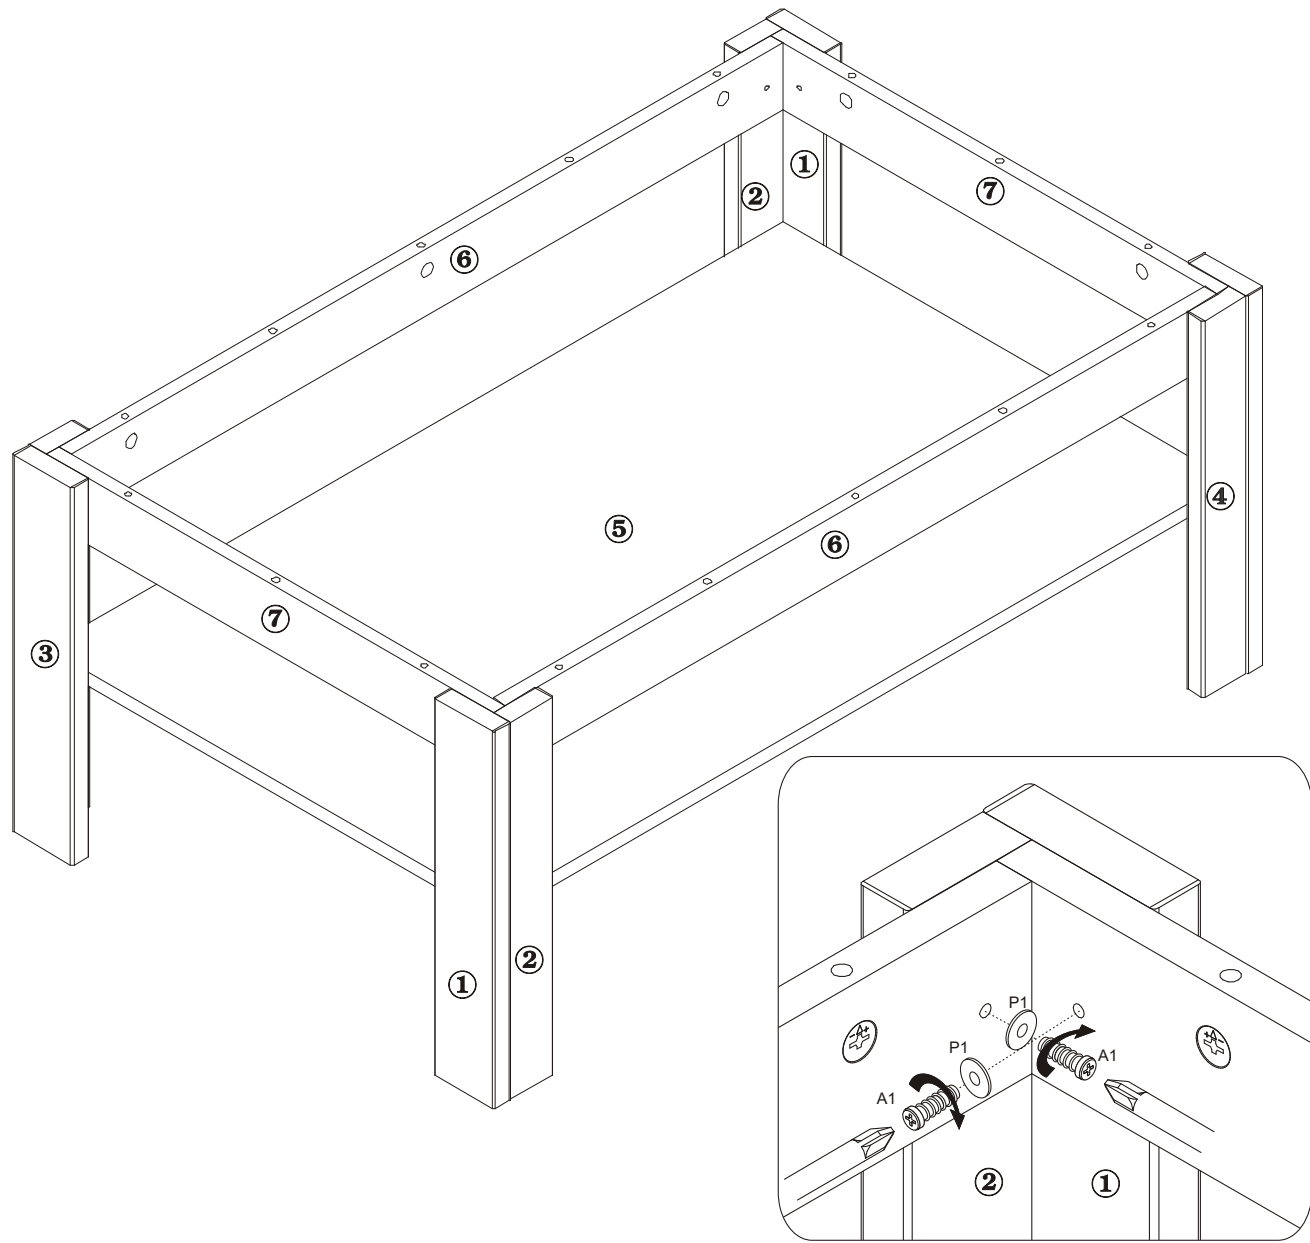

6

7

WHITE

ŁAWA-WH10

KONFERENČNÍ STOLEK/KONFERENČNÝ STOLÍK

640x1015x450

- (D)** Montageanleitung
- (GB)** Assembly instructions
- (ES)** Instrucciones de instalación
- (FR)** Instructions de montage
- (CZ)** Montážní návod
- (PL)** Instrukcja montażu
- (HU)** Összeszerelési útmutató
- (SK)** Montážny návod
- (RU)** Инструкции по монтажу
- (IT)** Istruzioni di montaggio
- (RO)** Instrucțiuni de asamblare
- (TR)** Montaj talimatı
- (NL)** Handleiding voor de montage

Lp.	A
8	640x1016
7	579x75
6	923x75
5	579x955
4	423x56
3	423x78
2	423x56
1	423x78