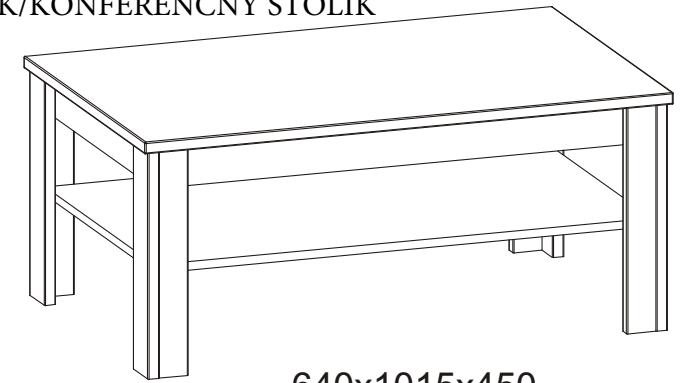

6

7

WHITE

ŁAWA-WH10

KONFERENČNÍ STOLEK/KONFERENČNÝ STOLÍK

640x1015x450

- (D)** Montageanleitung
- (GB)** Assembly instructions
- (ES)** Instrucciones de instalación
- (FR)** Instructions de montage
- (CZ)** Montážní návod
- (PL)** Instrukcja montażu
- (HU)** Összeszerelési útmutató
- (SK)** Montážny návod
- (RU)** Инструкции по монтажу
- (IT)** Istruzioni di montaggio
- (RO)** Instrucțiuni de asamblare
- (TR)** Montaj talimatı
- (NL)** Handleiding voor de montage

Lp.	A
8	640x1016
7	579x75
6	923x75
5	579x955
4	423x56
3	423x78
2	423x56
1	423x78