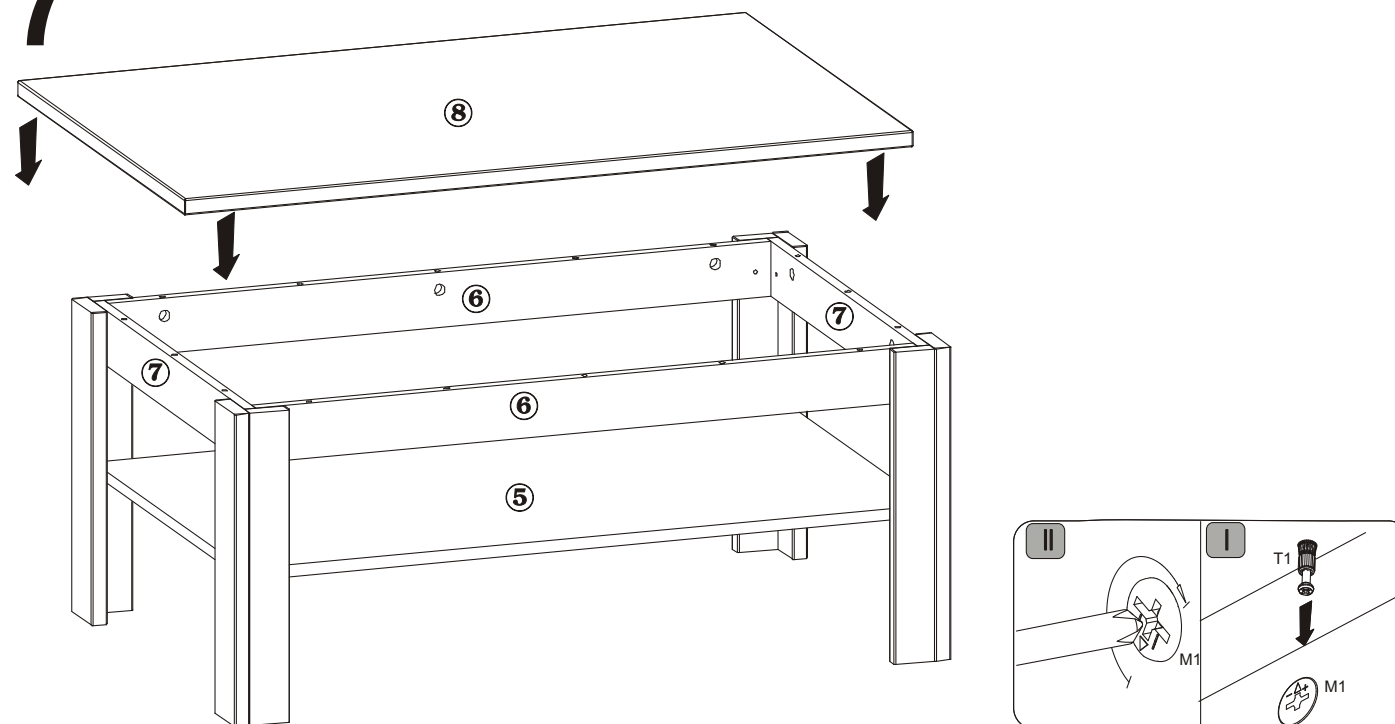

6

7

WHITE

ŁAWA-WH10

KONFERENČNÍ STOLEK/KONFERENČNÝ STOLÍK

640x1015x450

- (D)** Montageanleitung
- (GB)** Assembly instructions
- (ES)** Instrucciones de instalación
- (FR)** Instructions de montage
- (CZ)** Montážní návod
- (PL)** Instrukcja montażu
- (HU)** Összeszerelési útmutató
- (SK)** Montážny návod
- (RU)** Инструкции по монтажу
- (IT)** Istruzioni di montaggio
- (RO)** Instrucțiuni de asamblare
- (TR)** Montaj talimatı
- (NL)** Handleiding voor de montage

Lp.	A
8	640x1016
7	579x75
6	923x75
5	579x955
4	423x56
3	423x78
2	423x56
1	423x78