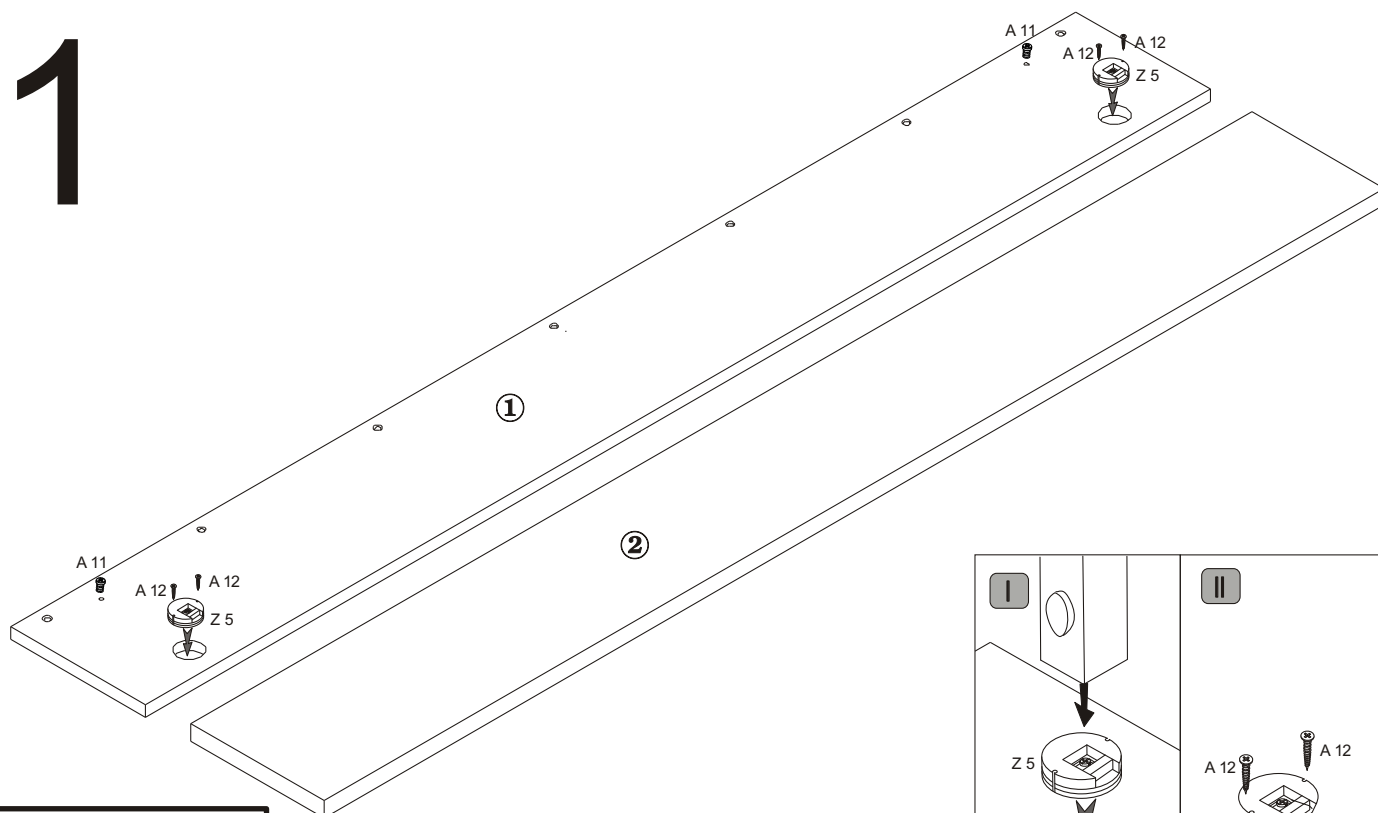

WHITE

PÓLKA WISZĄCA-WH8

POLICE/POLICA

- (D)** Montageanleitung
- (GB)** Assembly instructions
- (ES)** Instrucciones de instalación
- (FR)** Instructions de montage
- (CZ)** Montážní návod
- (PL)** Instrukcja montażu
- (HU)** Összeszerelési útmutató
- (SK)** Montážny návod
- (RU)** Инструкции по монтажу
- (IT)** Istruzioni di montaggio
- (RO)** Instrucțiuni de asamblare
- (TR)** Montaj talimatı
- (NL)** Handleiding voor de montage

1550x210x195

Lp.	
2	1545x195
1	1547x195

1

2