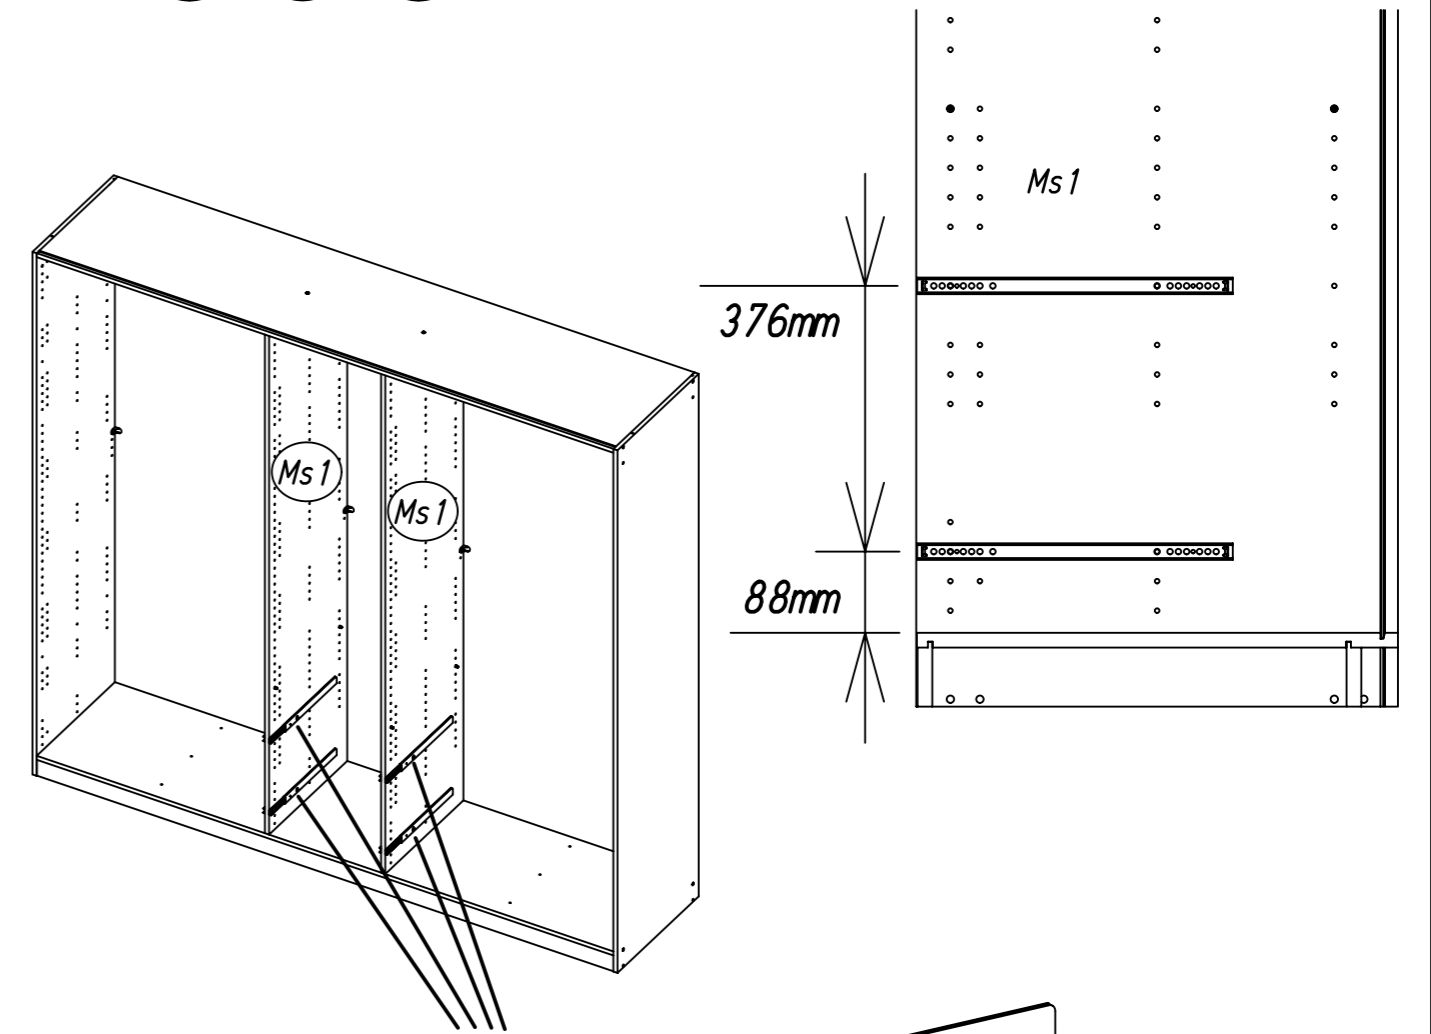

21 259 534 205