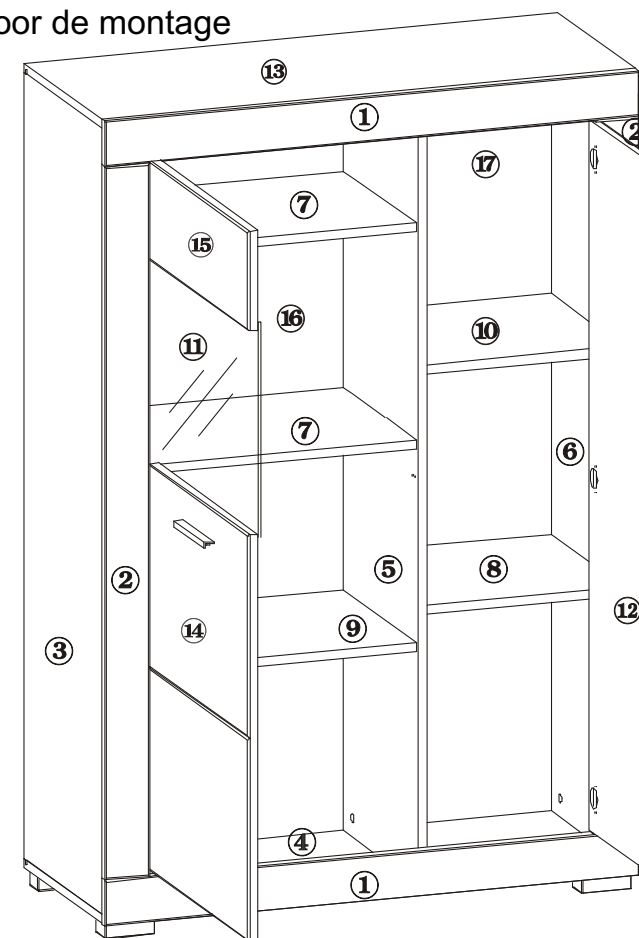

6

7

8

WHITE VITRÍNA/VITRINA WITRYNA-WH5

- (D) Montageanleitung
- (GB) Assembly instructions
- (ES) Instrucciones de instalación
- (FR) Instructions de montage
- (CZ) Montážní návod
- (PL) Instrukcja montażu
- (HU) Összeszerelési útmutató
- (SK) Montážny návod
- (RU) Инструкции по монтажу
- (IT) Istruzioni di montaggio
- (RO) Instrucțiuni de asamblare
- (TR) Montaj talimatı
- (NL) Handleiding voor de montage

1550x405x900

Lp.	A	17	1383x371
8	356x360	16	1383x566
7	550x360	15	490x174
6	1368x386	14	705x490
5	1368x386	13	955x386
4	955x386	12	1236x296
3	1368x386	11	417x481
2	124x280	10	355x360
1	956x80	9	549x360