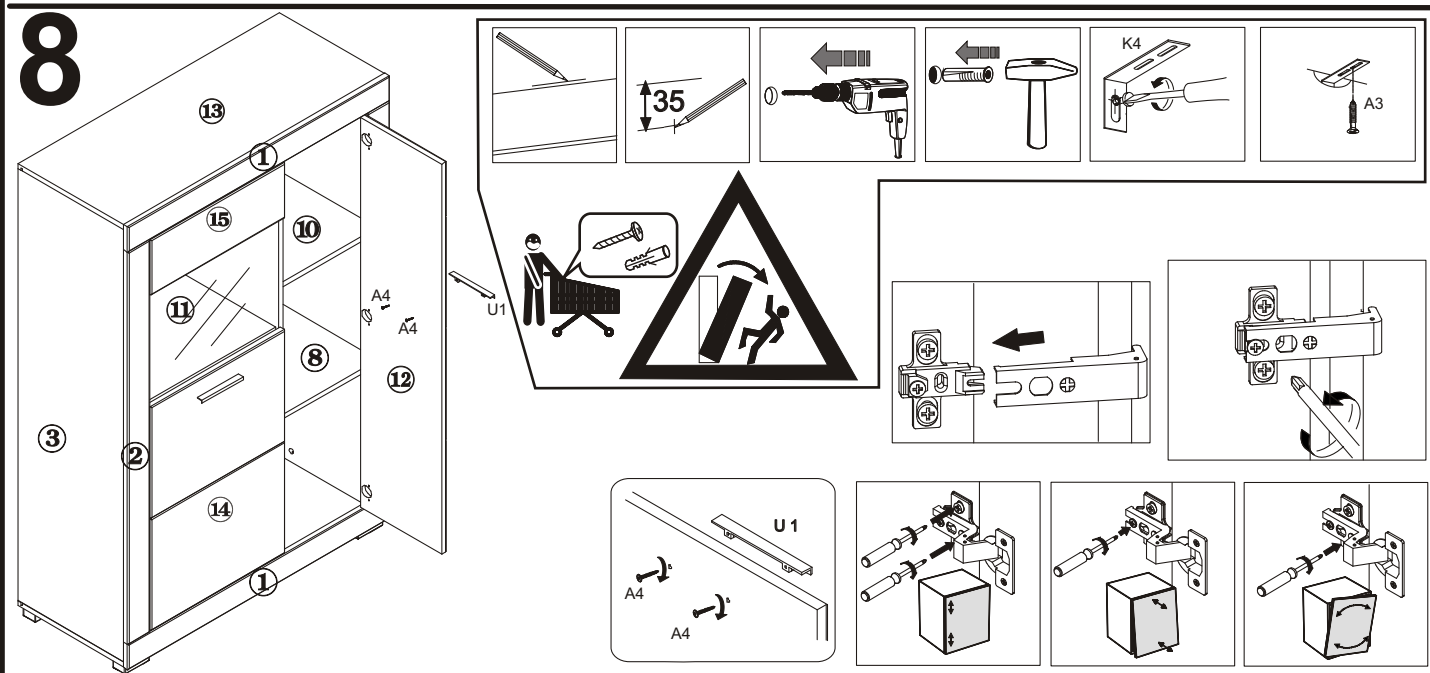

6

7

8

WHITE VITRÍNA/VITRINA WITRYNA-WH5

- (D) Montageanleitung
- (GB) Assembly instructions
- (ES) Instrucciones de instalación
- (FR) Instructions de montage
- (CZ) Montážní návod
- (PL) Instrukcja montażu
- (HU) Összeszerelési útmutató
- (SK) Montážny návod
- (RU) Инструкции по монтажу
- (IT) Istruzioni di montaggio
- (RO) Instrucțiuni de asamblare
- (TR) Montaj talimatı
- (NL) Handleiding voor de montage

1550x405x900

Lp.	A	17	1383x371
8	356x360	16	1383x566
7	550x360	15	490x174
6	1368x386	14	705x490
5	1368x386	13	955x386
4	955x386	12	1236x296
3	1368x386	11	417x481
2	124x280	10	355x360
1	956x80	9	549x360