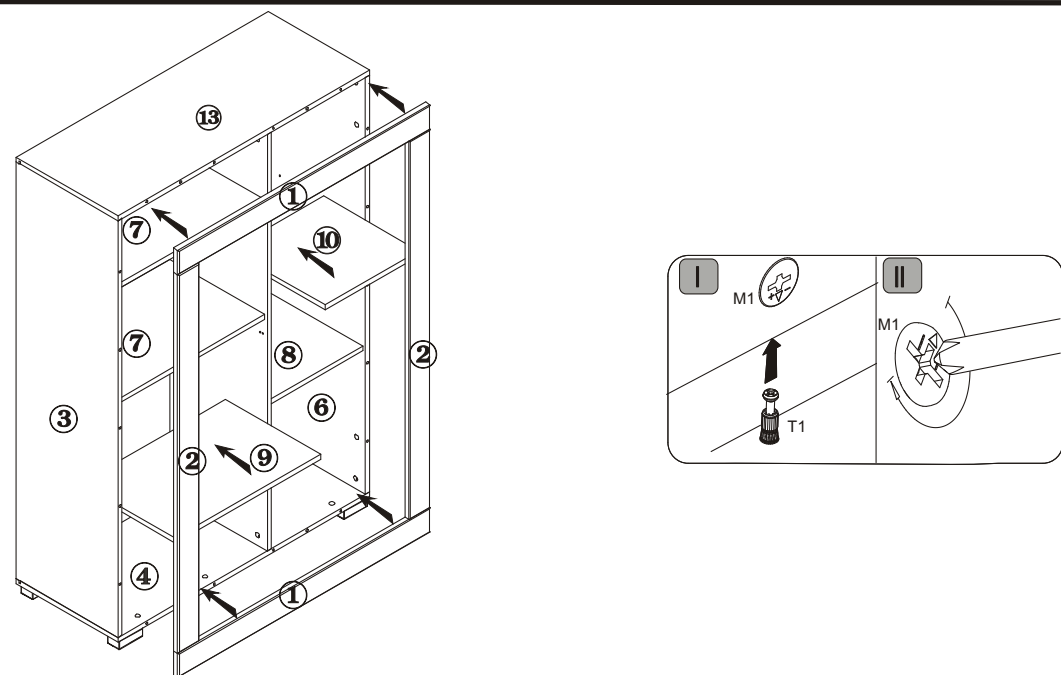

6

7

8

WHITE VITRÍNA/VITRINA WITRYNA-WH5

- (D) Montageanleitung
- (GB) Assembly instructions
- (ES) Instrucciones de instalación
- (FR) Instructions de montage
- (CZ) Montážní návod
- (PL) Instrukcja montażu
- (HU) Összeszerelési útmutató
- (SK) Montážny návod
- (RU) Инструкции по монтажу
- (IT) Istruzioni di montaggio
- (RO) Instrucțiuni de asamblare
- (TR) Montaj talimatı
- (NL) Handleiding voor de montage

1550x405x900

Lp.	A	17	1383x371
8	356x360	16	1383x566
7	550x360	15	490x174
6	1368x386	14	705x490
5	1368x386	13	955x386
4	955x386	12	1236x296
3	1368x386	11	417x481
2	124x280	10	355x360
1	956x80	9	549x360