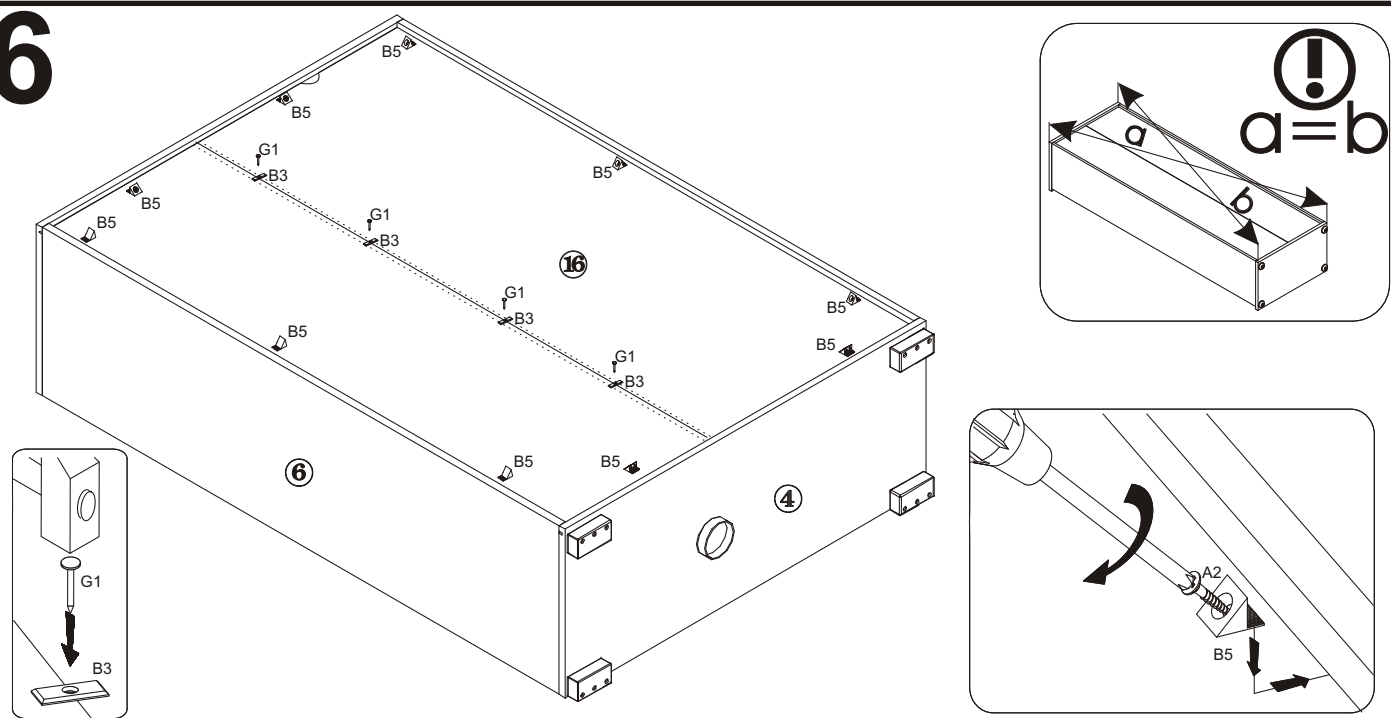

6

7

8

WHITE VITRÍNA/VITRINA WITRYNA-WH5

- (D) Montageanleitung
- (GB) Assembly instructions
- (ES) Instrucciones de instalación
- (FR) Instructions de montage
- (CZ) Montážní návod
- (PL) Instrukcja montażu
- (HU) Összeszerelési útmutató
- (SK) Montážny návod
- (RU) Инструкции по монтажу
- (IT) Istruzioni di montaggio
- (RO) Instrucțiuni de asamblare
- (TR) Montaj talimatı
- (NL) Handleiding voor de montage

1550x405x900

Lp.	A	17	1383x371
8	356x360	16	1383x566
7	550x360	15	490x174
6	1368x386	14	705x490
5	1368x386	13	955x386
4	955x386	12	1236x296
3	1368x386	11	417x481
2	124x280	10	355x360
1	956x80	9	549x360