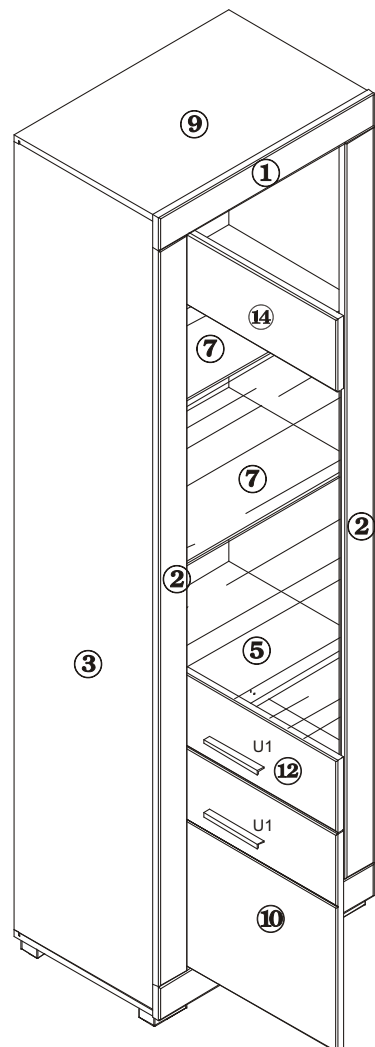

6

7

8

WHITE VITRÍNA/VITRINA WITRYNA-WH7

- (D) Montageanleitung
- (GB) Assembly instructions
- (ES) Instrucciones de instalación
- (FR) Instructions de montage
- (CZ) Montážní návod
- (PL) Instrukcja montażu
- (HU) Összeszerelési útmutató
- (SK) Montážny návod
- (RU) Инструкции по монтажу
- (IT) Istruzioni di montaggio
- (RO) Instrucțiuni de asamblare
- (TR) Montaj talimatı
- (NL) Handleiding voor de montage

600x405x1960

Lp.	A	Lp.	A
8	1914x581	16	
7	565x360	15	
6	1899x386	14	434x174
5	566x370	13	948x434
4	599x386	12	434x174
3	1899x386	11	565x360
2	1773x80	10	528x434
1	600x80	9	599x386