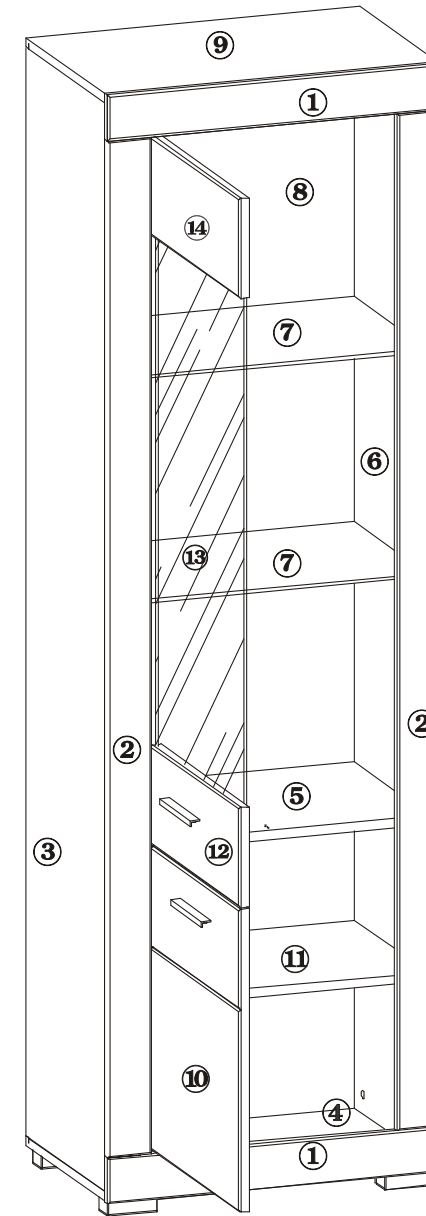

6

7

8

WHITE VITRÍNA/VITRINA WITRYNA-WH7

- (D) Montageanleitung
- (GB) Assembly instructions
- (ES) Instrucciones de instalación
- (FR) Instructions de montage
- (CZ) Montážní návod
- (PL) Instrukcja montażu
- (HU) Összeszerelési útmutató
- (SK) Montážny návod
- (RU) Инструкции по монтажу
- (IT) Istruzioni di montaggio
- (RO) Instrucțiuni de asamblare
- (TR) Montaj talimatı
- (NL) Handleiding voor de montage

600x405x1960

Lp.	A	Lp.	A
8	1914x581	16	
7	565x360	15	
6	1899x386	14	434x174
5	566x370	13	948x434
4	599x386	12	434x174
3	1899x386	11	565x360
2	1773x80	10	528x434
1	600x80	9	599x386