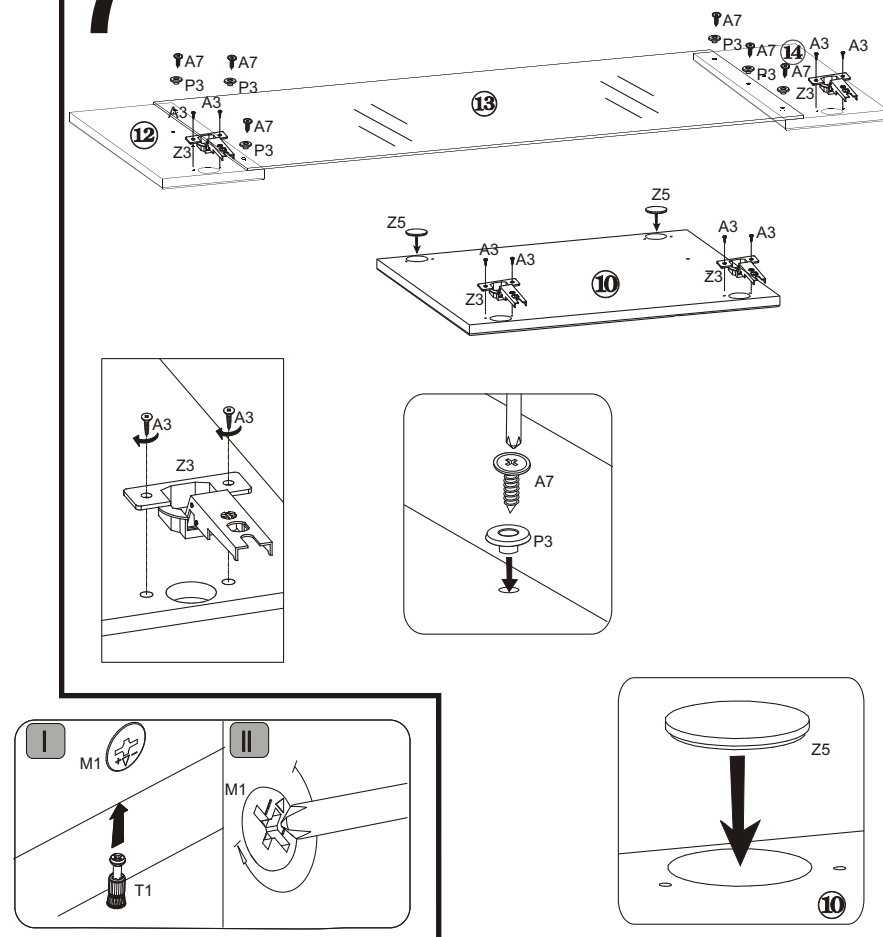

6

7

8

WHITE VITRÍNA/VITRINA WITRYNA-WH7

- (D) Montageanleitung
- (GB) Assembly instructions
- (ES) Instrucciones de instalación
- (FR) Instructions de montage
- (CZ) Montážní návod
- (PL) Instrukcja montażu
- (HU) Összeszerelési útmutató
- (SK) Montážny návod
- (RU) Инструкции по монтажу
- (IT) Istruzioni di montaggio
- (RO) Instrucțiuni de asamblare
- (TR) Montaj talimatı
- (NL) Handleiding voor de montage

600x405x1960

Lp.	A	Lp.	A
8	1914x581	16	
7	565x360	15	
6	1899x386	14	434x174
5	566x370	13	948x434
4	599x386	12	434x174
3	1899x386	11	565x360
2	1773x80	10	528x434
1	600x80	9	599x386