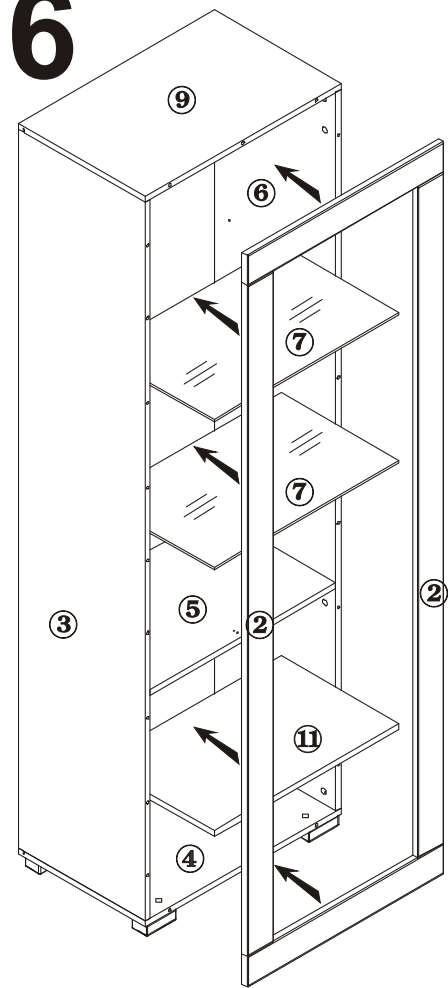

6

7

8

WHITE VITRÍNA/VITRINA WITRYNA-WH7

- (D) Montageanleitung
- (GB) Assembly instructions
- (ES) Instrucciones de instalación
- (FR) Instructions de montage
- (CZ) Montážní návod
- (PL) Instrukcja montażu
- (HU) Összeszerelési útmutató
- (SK) Montážny návod
- (RU) Инструкции по монтажу
- (IT) Istruzioni di montaggio
- (RO) Instrucțiuni de asamblare
- (TR) Montaj talimatı
- (NL) Handleiding voor de montage

600x405x1960

Lp.	A	Lp.	A
8	1914x581	16	
7	565x360	15	
6	1899x386	14	434x174
5	566x370	13	948x434
4	599x386	12	434x174
3	1899x386	11	565x360
2	1773x80	10	528x434
1	600x80	9	599x386