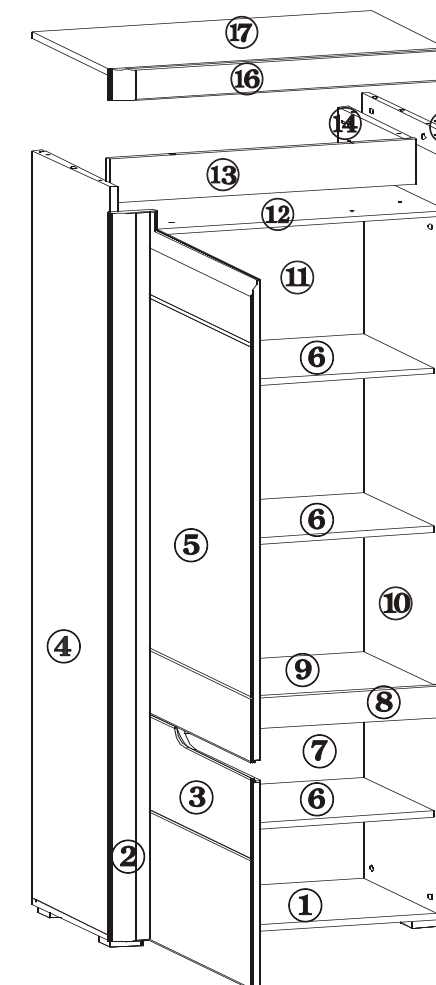

IM8

602x392x1954

- PL** Instrukcja montażu
- D** Montageanleitung
- GB** Assembly instructions
- ES** Instrucciones de instalación
- FR** Instructions de montage
- CZ** Montážní návod
- UA** Інструкція монтажу
- HU** Összeszerelési útmutató
- SK** Montážny návod
- RU** Инструкции по монтажу
- IT** Istruzioni di montaggio
- RO** Instrucțiuni de asamblare
- TR** Montaj talimatı
- NL** Handleiding voor de montage

12	584,5x374		
11	1211x583	23	
10	1774x374	22	
9	568x348	21	
8	568x80	20	
7	578x583	19	
6	567x341	18	
5	1230x516	17	601x374
4	1903x374	16	602x80
3	573x516	15	374x62
2	1856x80	14	318x113
1	601x374	13	545x113

1x	K4	1xLED	Z1LN45/900	12x	B4	4x	B3	16x	8x30	K1	12x	B5	4x	S1	7x	H3	14x	Z5		
38x	3,5x16	A3	3x20	A2	4x	W2	4x	Z3	4x	2x20	G1	20x	M1	20x	T1	8x	6,3x12	A8	1x	Z1