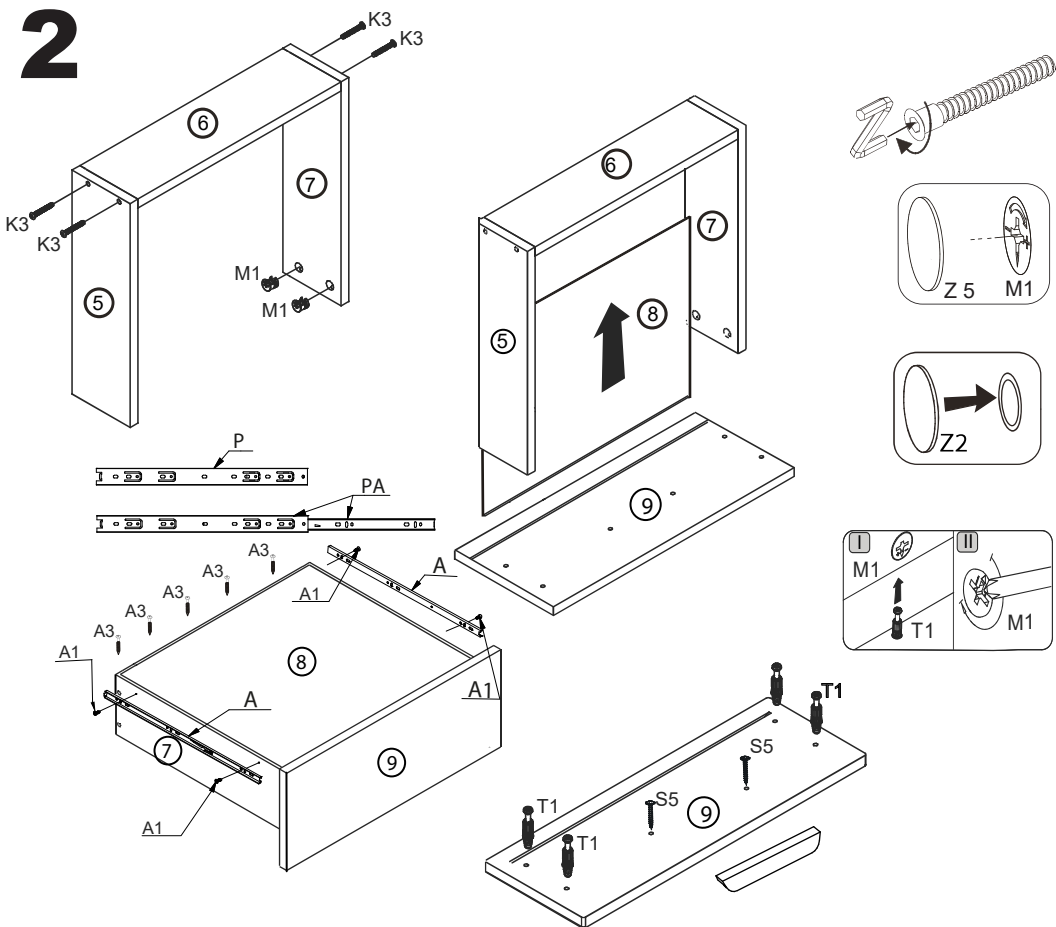

2

Komoda CN4

- (PL)** Instrukcja montażu
- (GB)** Assembly instructions
- (ES)** Instrucciones de instalación
- (FR)** Instructions de montage
- (CZ)** Montážní návod
- (D)** Montageanleitung
- (HU)** Összeszerelési útmutató
- (SK)** Montážny návod
- (RU)** Инструкции по монтажу
- (IT)** Istruzioni di montaggio
- (RO)** Instrucțiuni de asamblare
- (TR)** Montaj talimatı
- (NL)** Handleiding voor de montage
- (UA)** Інструкція монтажу

→ ↑ ↗
710x883x354

1	867x353x16	1
2	867x353x16	1
3	710x354x16	1
4	676x338x16	1
5	300x130x16	3
6	619x116x16	1
7	300x130x16	3
8	635x307x2,5	3
9	670x194x16	3
10	813x346x16	2
11	675x305x16	1
12	676x60x16	1
13	588x333x16	1
14	588x333x16	1

3

6x 4x25 S5	12x 8x30 K1	12 x #29,5 T1	12 x F15mm M1	1x Z1	8x 4x16 A3	4x Z3	4x W2	8x 3,5x16 A4
2x Z1	4 x 6,4x50 K3	8 x Z5	3x 350mm PA	8 x 5,0x13 A1	4x S3	3x R1	8x B5	4x F5*16 B2