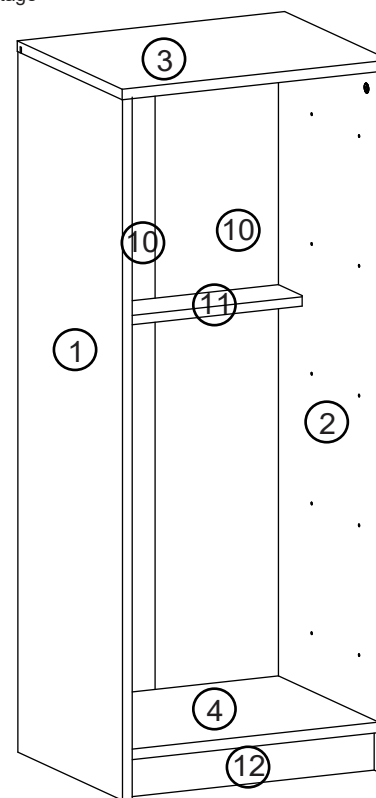

# Komoda CN7

- (PL)** Instrukcja montażu
- (GB)** Assembly instructions
- (ES)** Instrucciones de instalación
- (FR)** Instructions de montage
- (CZ)** Montážní návod
- (D)** Montageanleitung
- (HU)** Összeszerelési útmutató
- (SK)** Montážny návod
- (RU)** Инструкции по монтажу
- (IT)** Istruzioni di montaggio
- (RO)** Instrucțiuni de asamblare
- (TR)** Montaj talimatı
- (NL)** Handleiding voor de montage
- (UA)** Інструкція монтажу

→ ↑ ↗  
440x1080x354

1	1064x353x16	1
2	1064x353x16	1
3	440x354x16	1
4	406x338x16	1
5	300x130x16	5
6	349x116x16	5
7	300x130x16	5
8	665x307x2,5	5
9	400x194x16	5
10	1010x211x2,5	1
11	406x80x16	1
12	676x60x16	1

# 3

10x 4x25 S5	14x 8x30 K1	30 x #29,5 T1	30 x F15mm M1	1x Z1	18x 4x16 A3
1x Z1	20x 6,4x50 K3	24x Z5	5x 350mm PA	40 x 5,0x13 A1	4x S3
					5x R1
					10x B5
					2x K4

5x