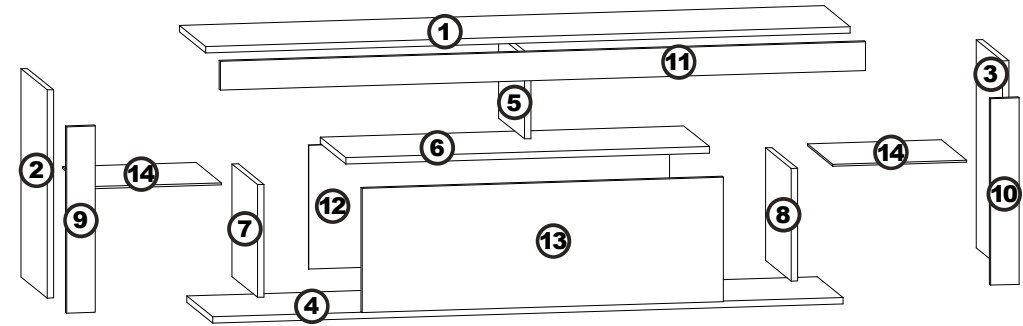

# RTV 1D-140

- (D)** Montageanleitung
- (GB)** Assembly instructions
- (ES)** Instrucciones de instalación
- (FR)** Instructions de montage
- (CZ)** Montážní návod
- (PL)** Instrukcja montażu
- (HU)** Összeszerelési útmutató
- (SK)** Montážny návod
- (RU)** Инструкции по монтажу
- (IT)** Istruzioni di montaggio
- (RO)** Instrucțiuni de asamblare
- (TR)** Montaj talimatı
- (NL)** Handleiding voor de montage
- (UA)** Інструкція монтажу

→ ↑ ↗  
1402x505x350

<b>1</b>	1402x334	<b>8</b>	233x329
<b>2</b>	469x334	<b>9</b>	416x70
<b>3</b>	469x334	<b>10</b>	416x70
<b>4</b>	1366x331	<b>11</b>	1402x70
<b>5</b>	204x329	<b>12</b>	796x261
<b>6</b>	802x329	<b>13</b>	261x796
<b>7</b>	233x329	<b>14</b>	282x326

<b>2x</b>  <b>b1</b>	<b>29x</b>  φ8x30 mm <b>f1</b>	<b>14x</b>  φ3.5x16 mm <b>p1</b>	<b>1x</b>  <b>n2</b>	<b>1x</b>  <b>n3</b>	<b>1x</b>  <b>GLUE</b> <b>K1</b>	<b>6x</b>  φ6.4x50 mm <b>e1</b>
<b>12x</b>  φ4x20 mm <b>p36</b>	<b>8x</b>  φ5x17 mm <b>d3</b>	<b>1x</b> <b>LED</b>	<b>6x</b>  60x40x20 mm <b>f20</b>	<b>22x</b>  <b>s2</b>	<b>6x</b>  <b>s1</b>	<b>2x</b>  <b>a2</b>
<b>22x</b>  <b>r16</b>	<b>22x</b>  φ15 #16 <b>r1</b>	<b>1x</b>  <b>Z1</b>	<b>2x</b>  <b>m3</b>	<b>1x</b>  <b>n5</b>	<b>24x</b>  1,2x20mm <b>e2</b>	<b>4x</b>  φ6.3x13 mm <b>l1</b>