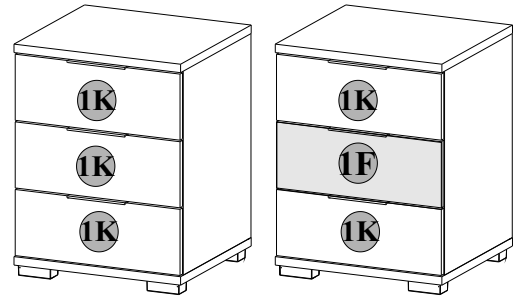

38-141-A1-4, 38-141-66, 38-141-A0, 38-141-A4
 38-141-17-4, 38-141-E2, 38-141-A3, 38-141-F8
 38-141-86-4, 87-203-R1-4

NAKO S307-KOM3S/46/60

NOČNÍ STOLEK / NOČNÝ STOLÍK

38-141-17-4
 38-141-66-4
 38-141-A0-4
 38-141-A4-4
 38-141-E2-4
 38-141-F8-4
 38-141-86-4

38-141-A1-4
 38-141-A3-4
 87-203-R1-4

A	B	C	D
1K	S307-006K	457x172	1
1F	S307-006F	457x172	1
2	S307-105	531x403	1
3	S307-106	531x403	1
4	S307-203	462x420	1
5	MZ1-520	350x100	1
6	MZ1-521	350x100	1
7	S307-536	399x100	1
8	S307-903	410x346	1
9	S307-904	541x441	1