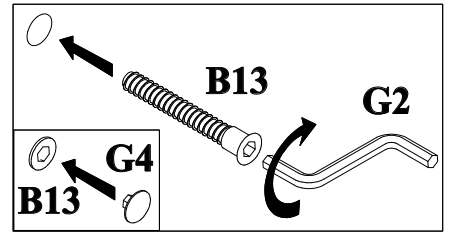

FUNNY TYP 41 3K16_41

NO	Dim.		Col.-No	Qty
2	840	641	1	1
3	840	641	1	1
1	838	275	1	1

60 min

1

2

3

180°

4