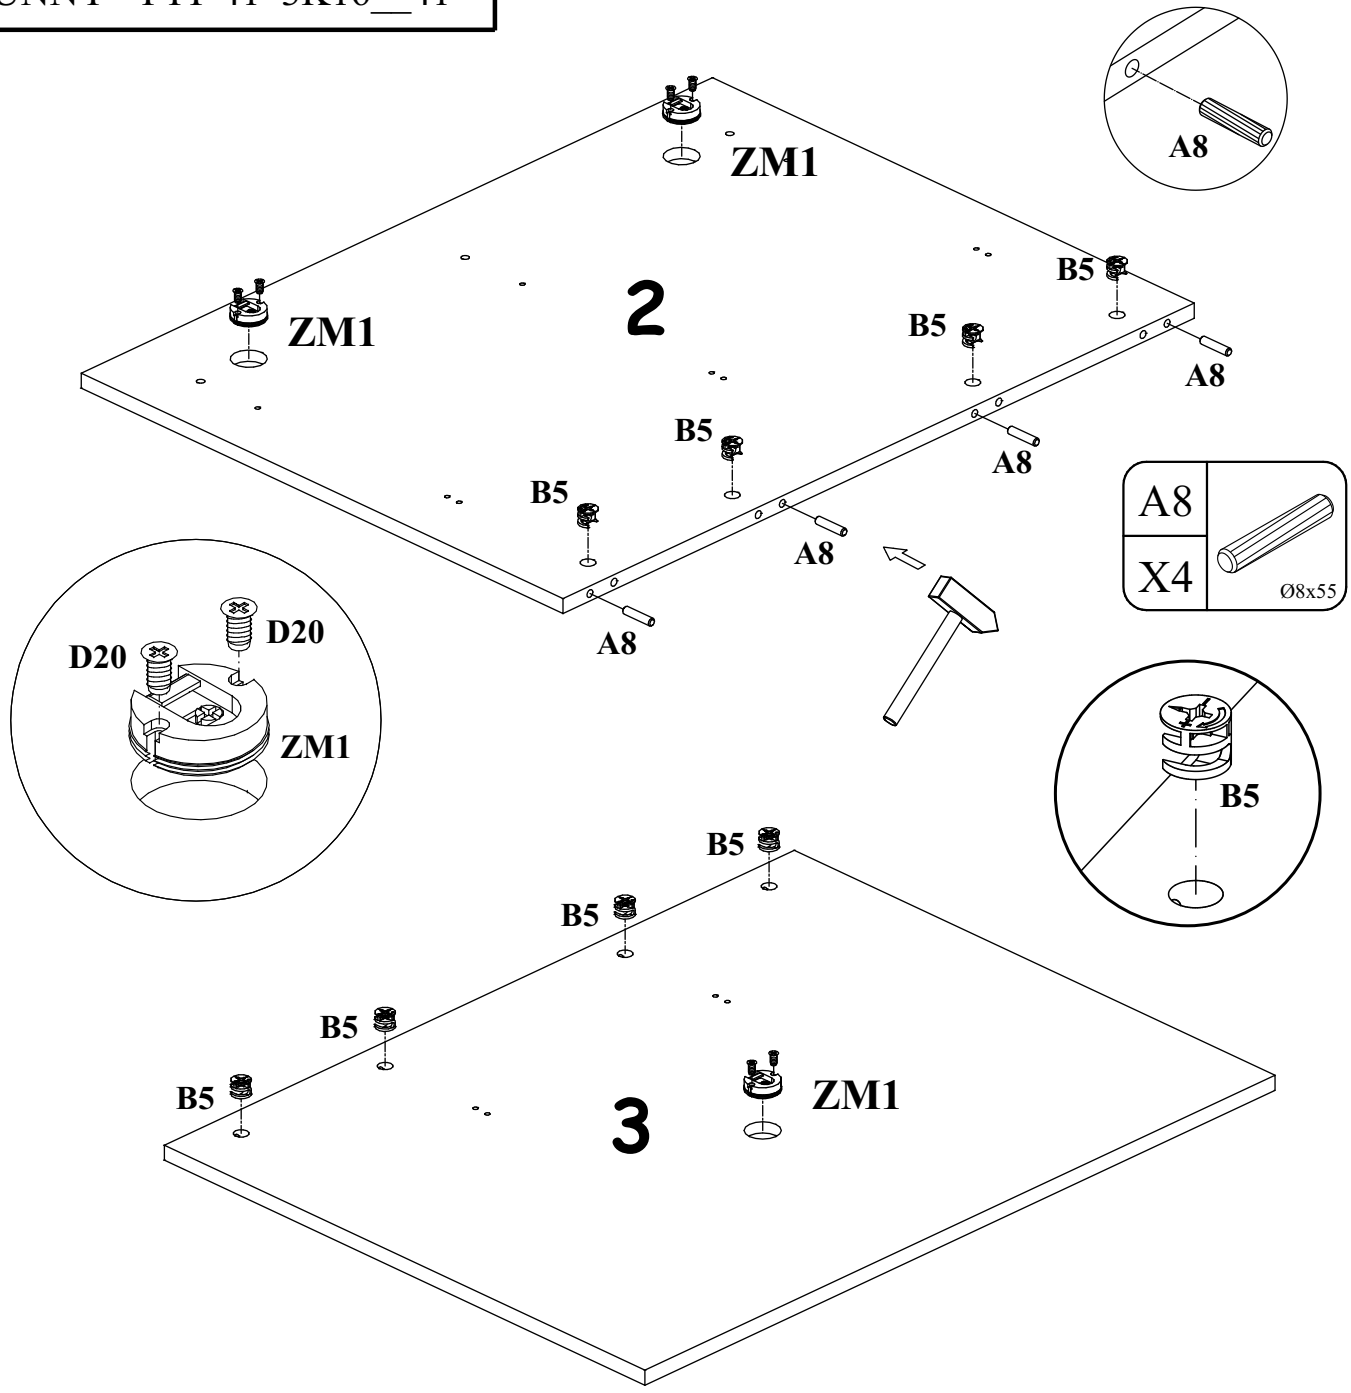

FUNNY TYP 41 3K16_41

NO	Dim.		Col.-No	Qty
2	840	641	1	1
3	840	641	1	1
1	838	275	1	1

60 min

1

2

3

180°

4