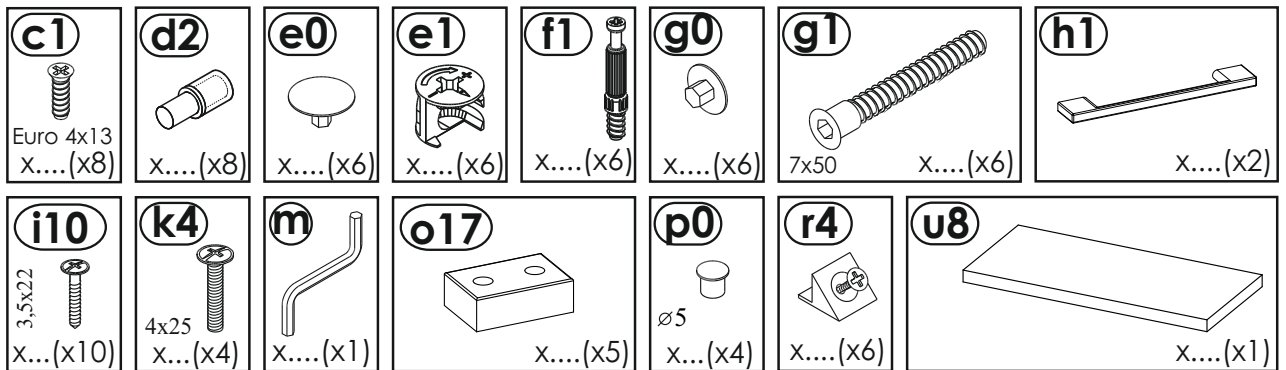

3S16 _ _ 60

FUNNY 60

- 30 min.

NO	Dim.	Col.-No	Qty
1	380 320	1	1
2	360 320	1	1
3	380 320	1	1
4	842 380	1	1
5	396 350	1	2
6	842 380	1	1
7	417 348	1	1
8	417 348	1	1
9	823 334	1	1

FUNNY 60

1

2
▼

3
▼