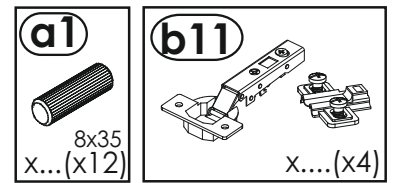

3S16 _ _ 60

FUNNY 60

- 30 min.

NO	Dim.	Col.-No	Qty
1	380 320	1	1
2	360 320	1	1
3	380 320	1	1
4	842 380	1	1
5	396 350	1	2
6	842 380	1	1
7	417 348	1	1
8	417 348	1	1
9	823 334	1	1

FUNNY 60

1

2
▼

3
▼