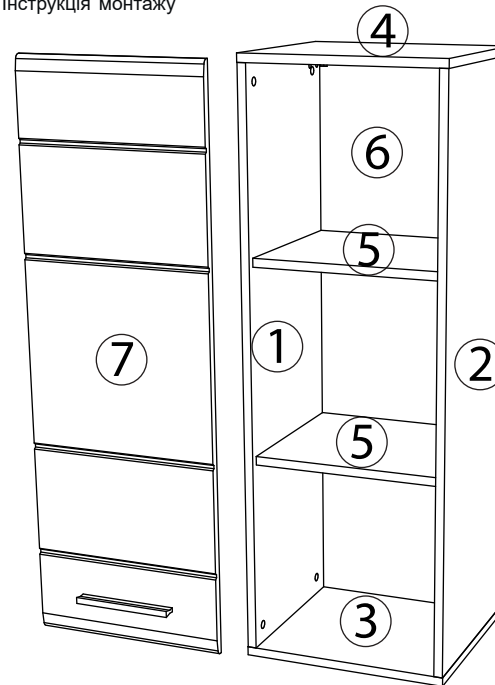

5

4

BIANCO BI 5

- (PL)** Instrukcja montażu
- (GB)** Assembly instructions
- (ES)** Instrucciones de instalación
- (FR)** Instructions de montage
- (CZ)** Montážní návod
- (D)** Montageanleitung
- (HU)** Összeszerelési útmutató
- (SK)** Montážny návod
- (RU)** Инструкции по монтажу
- (IT)** Istruzioni di montaggio
- (RO)** Instrucțiuni de asamblare
- (TR)** Montaj talimatı
- (NL)** Handleiding voor de montage
- (UA)** Інструкція монтажу

→ ↑ ↗
380x1100x360

1	1068x344x16
2	1068x344x16
3	380x344x16
4	380x344x16
5	346x310x16
6	1082x361x2,5
7	1094x373x16

4x 3,5x16 A4	2x 4x25 A5	4x φ 8 x50 mm D1	2x φ5x50 mm D4
8x 3x16 A2	2x J1	6x 4x16 S 5	8x B5
4x 6,3x13 A12	6x P3	8x F15mm M1	8x #29,5 T1
		3x R1	4x Z3
		4x W2	8x Z5
		8x 8x30 K1	8x F5*16 B2
		1x n165L	1x n165IP