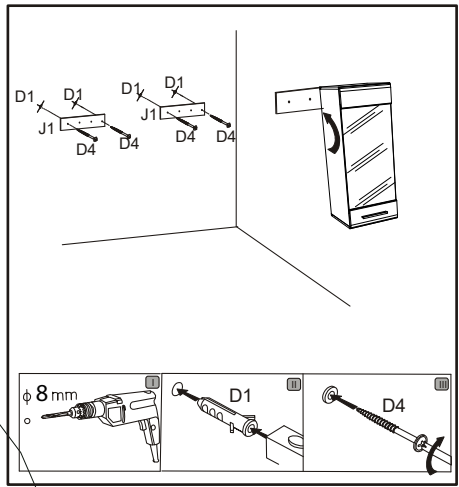

4

5

BIANCO BI 4

- PL** Instrukcja montażu
- GB** Assembly instructions
- ES** Instrucciones de instalación
- FR** Instructions de montage
- CZ** Montážní návod
- D** Montageanleitung
- HU** Összeszerelési útmutató
- SK** Montážny návod
- RU** Инструкции по монтажу
- IT** Istruzioni di montaggio
- RO** Instrucțiuni de asamblare
- TR** Montaj talimatı
- NL** Handleiding voor de montage
- UA** Інструкція монтажу

→ ↑ ↗
380x1100x360

1	1068x344x16
2	1068x344x16
3	380x344x16
4	380x344x16
5	346x310x5
6	1082x361x2,5
7	373x156x16
8	842x372x16
9	373x156x16

4x 3,5x16 A4	2x 4x25 A6	4x φ 8 x50 mm D1	2x φ5x50 mm D4	2x φ43/1	1x φ43/6
8x 3x16 A2	2x J1	6x 4x16 S5	8x B5	1x R1	2x Z3
4x 6,3x13 A12	6x P3	8x F15mm M1	8x #29,5 T1	8x 8x30 K1	8x F5*16 B2
				2x W2	8x Z5
				1x n165L	1x n165P