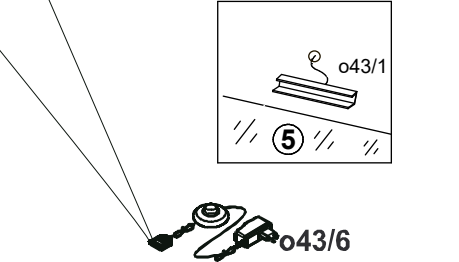

4

5

BIANCO BI 4

- PL** Instrukcja montażu
- GB** Assembly instructions
- ES** Instrucciones de instalación
- FR** Instructions de montage
- CZ** Montážní návod
- D** Montageanleitung
- HU** Összeszerelési útmutató
- SK** Montážny návod
- RU** Инструкции по монтажу
- IT** Istruzioni di montaggio
- RO** Instrucțiuni de asamblare
- TR** Montaj talimatı
- NL** Handleiding voor de montage
- UA** Інструкція монтажу

→ ↑ ↗
380x1100x360

1	1068x344x16
2	1068x344x16
3	380x344x16
4	380x344x16
5	346x310x5
6	1082x361x2,5
7	373x156x16
8	842x372x16
9	373x156x16

4x 3,5x16 A4	2x 4x25 A6	4x φ 8 x50 mm D1	2x φ5x50 mm D4	2x φ43/1	1x φ43/6
8x 3x16 A2	2x J1	6x 4x16 S5	8x B5	1x R1	2x Z3
4x 6,3x13 A12	6x P3	8x F15mm M1	8x #29,5 T1	8x 8x30 K1	8x F5*16 B2
				2x W2	8x Z5
				1x n165L	1x n165P