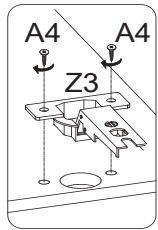

4

5

BIANCO BI 4

- PL** Instrukcja montażu
- GB** Assembly instructions
- ES** Instrucciones de instalación
- FR** Instructions de montage
- CZ** Montážní návod
- D** Montageanleitung
- HU** Összeszerelési útmutató
- SK** Montážny návod
- RU** Инструкции по монтажу
- IT** Istruzioni di montaggio
- RO** Instrucțiuni de asamblare
- TR** Montaj talimatı
- NL** Handleiding voor de montage
- UA** Інструкція монтажу

→ ↑ ↗
380x1100x360

1	1068x344x16
2	1068x344x16
3	380x344x16
4	380x344x16
5	346x310x5
6	1082x361x2,5
7	373x156x16
8	842x372x16
9	373x156x16

4x 3,5x16 A4	2x 4x25 A6	4x φ 8 x50 mm D1	2x φ5x50 mm D4	2x φ43/1	1x φ43/6
8x 3x16 A2	2x J1	6x 4x16 S5	8x B5	1x R1	2x Z3
4x 6,3x13 A12	6x P3	8x F15mm M1	8x #29,5 T1	8x 8x30 K1	8x F5*16 B2
				2x W2	8x Z5
				1x n165L	1x n165P