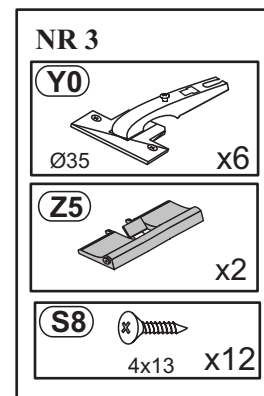

TABULKA S ROZMĚRY A MNOŽSTVÍM BALÍKŮ

Tabelle mit Maßen/Menge  
und Colli-Nr. der Einzelteile

NO	č.	Dim.	rozměr/ rozměr	Col.-No	Qty ks
1, 2		1172	378	1	2
3		1722	396	1	1
4		1800	420	1	1
5, 6		1076	381	1	2
7		561	100	1	2
8		434	379	1	1
9L, 9R		1172	68	1	2
10		1785	80	1	1
11L, 11R		412	80	1	2
12		1722	78	1	1
13		365	78	1	2
14		1617	80	1	1
15		196	364	1	1
16		561	380	1	1
17		555	190	2	2
18		521	140	2	3
19L, 19R		352	140	2	8
20		532	350	2	2
21L, 21R		276	190	2	2
22		233	140	2	2
23		244	350	2	2
24		1088	580	1	1
25L, 25R		1088	574	1	2
26		558	355	2	4
27		273	378	2	2
28L, 28R		989	501	2	2
29		533	401	2	2

STRANA

**1**

**2**

- W1** x26
- Y0** x6
- Z5** x2
- S8** 4x13 x12
- U30** x2
- A2** M4x25 x4
- O20** x1  
MAX 3,6W
- Bingo** x2

**3**