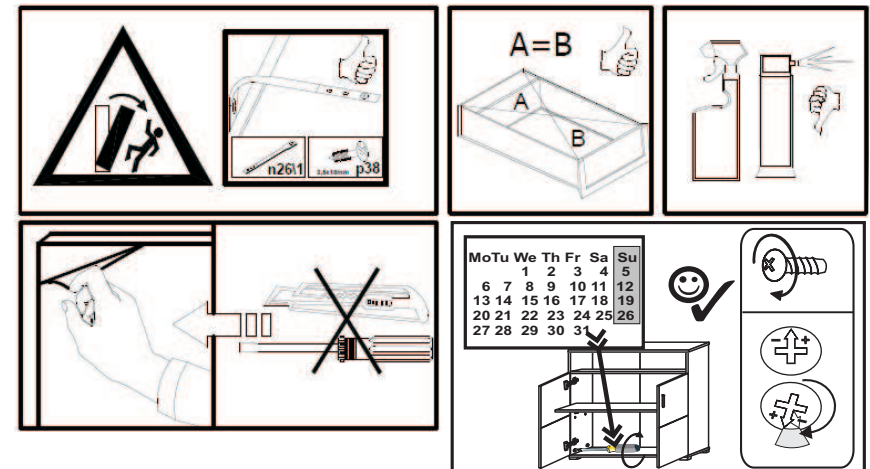

TABULKA S ROZMĚRY A MNOŽSTVÍM BALÍKŮ

Tabelle mit Maßen/Menge  
und Colli-Nr. der Einzelteile

NO	č.	Dim.	rozměr/ rozměr	Col.-No	Qty ks
1, 2		1172	378	1	2
3		1722	396	1	1
4		1800	420	1	1
5, 6		1076	381	1	2
7		561	100	1	2
8		434	379	1	1
9L, 9R		1172	68	1	2
10		1785	80	1	1
11L, 11R		412	80	1	2
12		1722	78	1	1
13		365	78	1	2
14		1617	80	1	1
15		196	364	1	1
16		561	380	1	1
17		555	190	2	2
18		521	140	2	3
19L, 19R		352	140	2	8
20		532	350	2	2
21L, 21R		276	190	2	2
22		233	140	2	2
23		244	350	2	2
24		1088	580	1	1
25L, 25R		1088	574	1	2
26		558	355	2	4
27		273	378	2	2
28L, 28R		989	501	2	2
29		533	401	2	2

STRANA

**1**

**2**

- W1** x26
- Y0** x6
- Z5** x2
- S8** 4x13 x12
- U30** x2
- A2** M4x25 x4
- O20** x1  
MAX 3,6W
- Bingo** x2

**3**