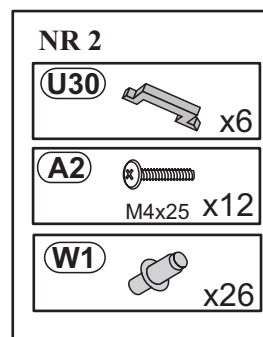

TABULKA S ROZMĚRY A MNOŽSTVÍM BALÍKŮ

Tabelle mit Maßen/Menge  
und Colli-Nr. der Einzelteile

NO	č.	Dim.	rozměr/ rozměr	Col.-No	Qty ks
1, 2		1172	378	1	2
3		1722	396	1	1
4		1800	420	1	1
5, 6		1076	381	1	2
7		561	100	1	2
8		434	379	1	1
9L, 9R		1172	68	1	2
10		1785	80	1	1
11L, 11R		412	80	1	2
12		1722	78	1	1
13		365	78	1	2
14		1617	80	1	1
15		196	364	1	1
16		561	380	1	1
17		555	190	2	2
18		521	140	2	3
19L, 19R		352	140	2	8
20		532	350	2	2
21L, 21R		276	190	2	2
22		233	140	2	2
23		244	350	2	2
24		1088	580	1	1
25L, 25R		1088	574	1	2
26		558	355	2	4
27		273	378	2	2
28L, 28R		989	501	2	2
29		533	401	2	2

STRANA

**1**

**2**

- W1** x26
- Y0** x6
- Z5** x2
- S8** 4x13 x12
- U30** x2
- A2** M4x25 x4
- O20** x1  
MAX 3,6W
- Bingo** x2

**3**