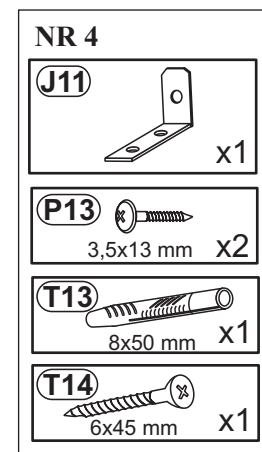

TABULKA S ROZMĚRY A MNOŽSTVÍM BALÍKŮ

Tabelle mit Maßen/Menge  
und Colli-Nr. der Einzelteile

NO	č.	Dim.	rozměr/ rozměr	Col.-No	Qty ks
1, 2		1172	378	1	2
3		1722	396	1	1
4		1800	420	1	1
5, 6		1076	381	1	2
7		561	100	1	2
8		434	379	1	1
9L, 9R		1172	68	1	2
10		1785	80	1	1
11L, 11R		412	80	1	2
12		1722	78	1	1
13		365	78	1	2
14		1617	80	1	1
15		196	364	1	1
16		561	380	1	1
17		555	190	2	2
18		521	140	2	3
19L, 19R		352	140	2	8
20		532	350	2	2
21L, 21R		276	190	2	2
22		233	140	2	2
23		244	350	2	2
24		1088	580	1	1
25L, 25R		1088	574	1	2
26		558	355	2	4
27		273	378	2	2
28L, 28R		989	501	2	2
29		533	401	2	2

STRANA

**1**

**2**

- W1** x26
- Y0** x6
- Z5** x2
- S8** 4x13 x12
- U30** x2
- A2** M4x25 x4
- O20** x1  
MAX 3,6W
- Bingo** x2

**3**