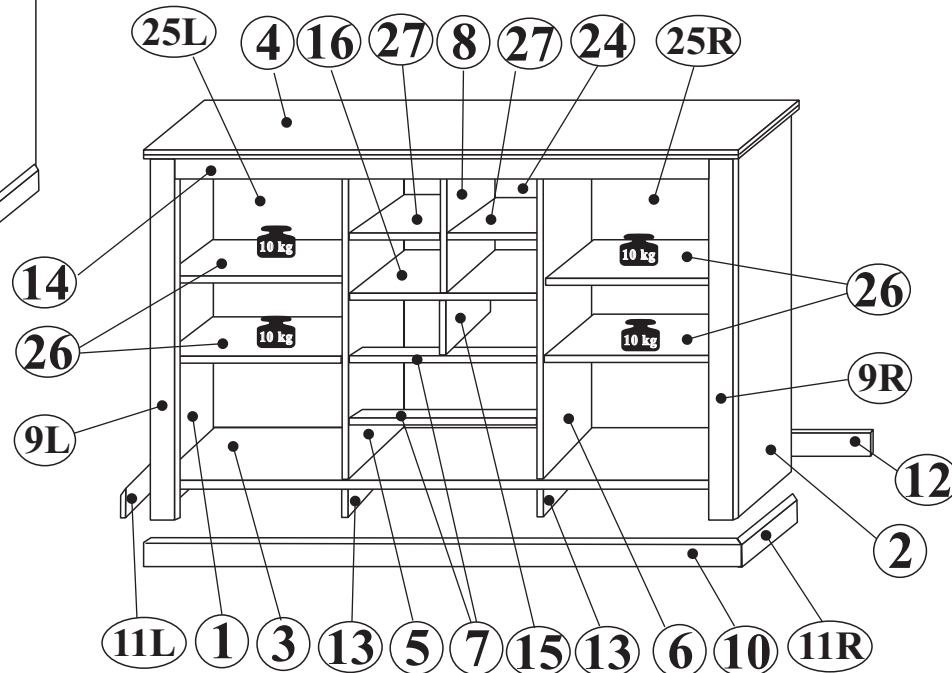

TABULKA S ROZMĚRY A MNOŽSTVÍM BALÍKŮ

Tabelle mit Maßen/Menge  
und Colli-Nr. der Einzelteile

NO	č.	Dim.	rozměr/ rozměr	Col.-No	Qty ks
1, 2		1172	378	1	2
3		1722	396	1	1
4		1800	420	1	1
5, 6		1076	381	1	2
7		561	100	1	2
8		434	379	1	1
9L, 9R		1172	68	1	2
10		1785	80	1	1
11L, 11R		412	80	1	2
12		1722	78	1	1
13		365	78	1	2
14		1617	80	1	1
15		196	364	1	1
16		561	380	1	1
17		555	190	2	2
18		521	140	2	3
19L, 19R		352	140	2	8
20		532	350	2	2
21L, 21R		276	190	2	2
22		233	140	2	2
23		244	350	2	2
24		1088	580	1	1
25L, 25R		1088	574	1	2
26		558	355	2	4
27		273	378	2	2
28L, 28R		989	501	2	2
29		533	401	2	2

STRANA

**1**

**2**

- W1** x26
- Y0** x6
- Z5** x2
- S8** 4x13 x12
- U30** x2
- A2** M4x25 x4
- O20** x1  
MAX 3,6W
- Bingo** x2

**3**