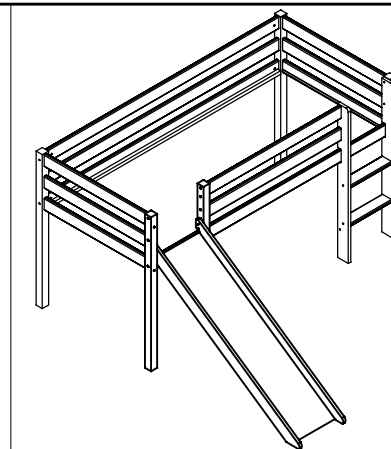

(Arnika)

Skluzavka pro postel KENI

Rutsche für Bett KENI

Art.Nr. 90100-09, 90100-17

Návod na montáž

Montageanleitung

POL POWER
ul. Poznanska, 113 A
62-052 Komorniki
Polen
E-Mail: hbz@hbz-meble.pl

POL POWER
Verkaufsbüro Deutschland
Pyrmonter Str. 78
32676 Lügde Deutschland
E-Mail: hbz-meble@web.de