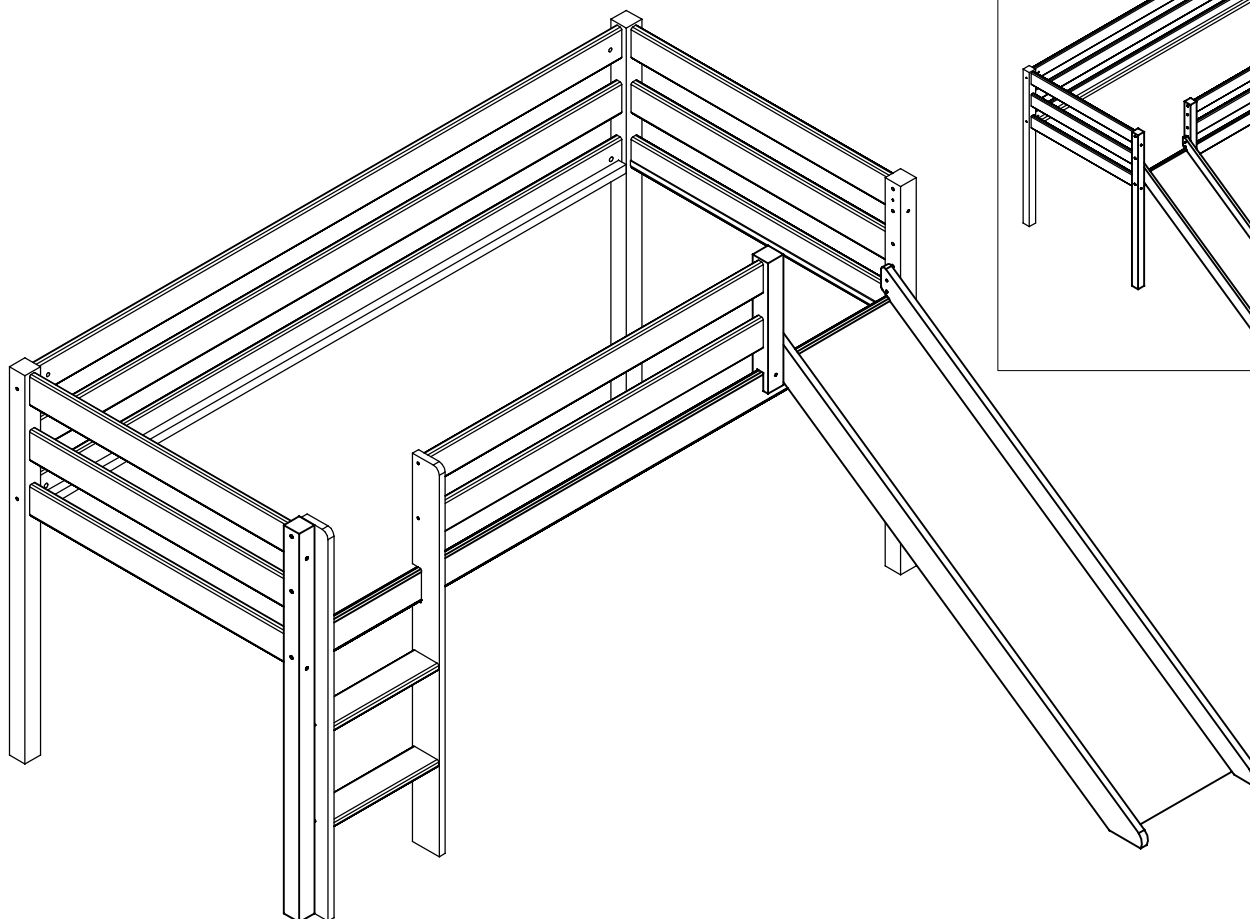

(Arnika)

Skluzavka pro postel KENI

Rutsche für Bett KENI

Art.Nr. 90100-09, 90100-17

Návod na montáž

Montageanleitung

POL POWER
ul. Poznanska, 113 A
62-052 Komorniki
Polen
E-Mail: hbz@hbz-meble.pl

POL POWER
Verkaufsbüro Deutschland
Pyrmonter Str. 78
32676 Lügde Deutschland
E-Mail: hbz-meble@web.de