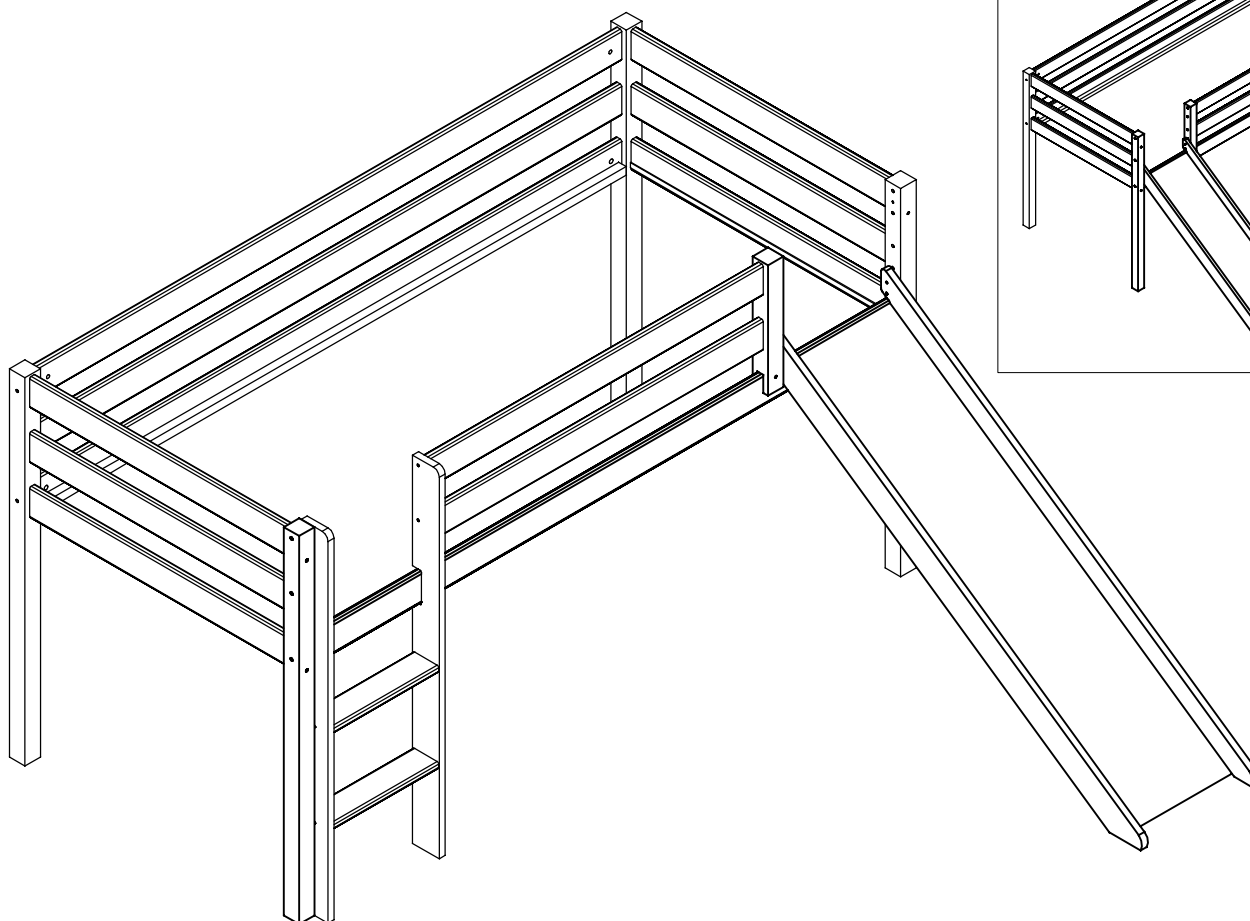

(Arnika)

Skluzavka pro postel KENI

Rutsche für Bett KENI

Art.Nr.^{/č.} 90100-09, 90100-17

Návod na montáž

Montageanleitung

POL POWER
ul. Poznanska, 113 A
62-052 Komorniki
Polen
E-Mail: hbz@hbz-meble.pl

POL POWER
Verkaufsbüro Deutschland
Pyrmonter Str. 78
32676 Lügde Deutschland
E-Mail: hbz-meble@web.de