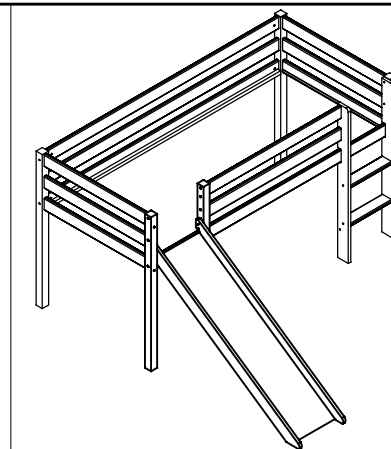

(Arnika)

Skluzavka pro postel KENI

Rutsche für Bett KENI

Art.Nr.^{/č.} 90100-09, 90100-17

Návod na montáž

Montageanleitung

POL POWER
ul. Poznanska, 113 A
62-052 Komorniki
Polen
E-Mail: hbz@hbz-meble.pl

POL POWER
Verkaufsbüro Deutschland
Pyrmonter Str. 78
32676 Lügde Deutschland
E-Mail: hbz-meble@web.de