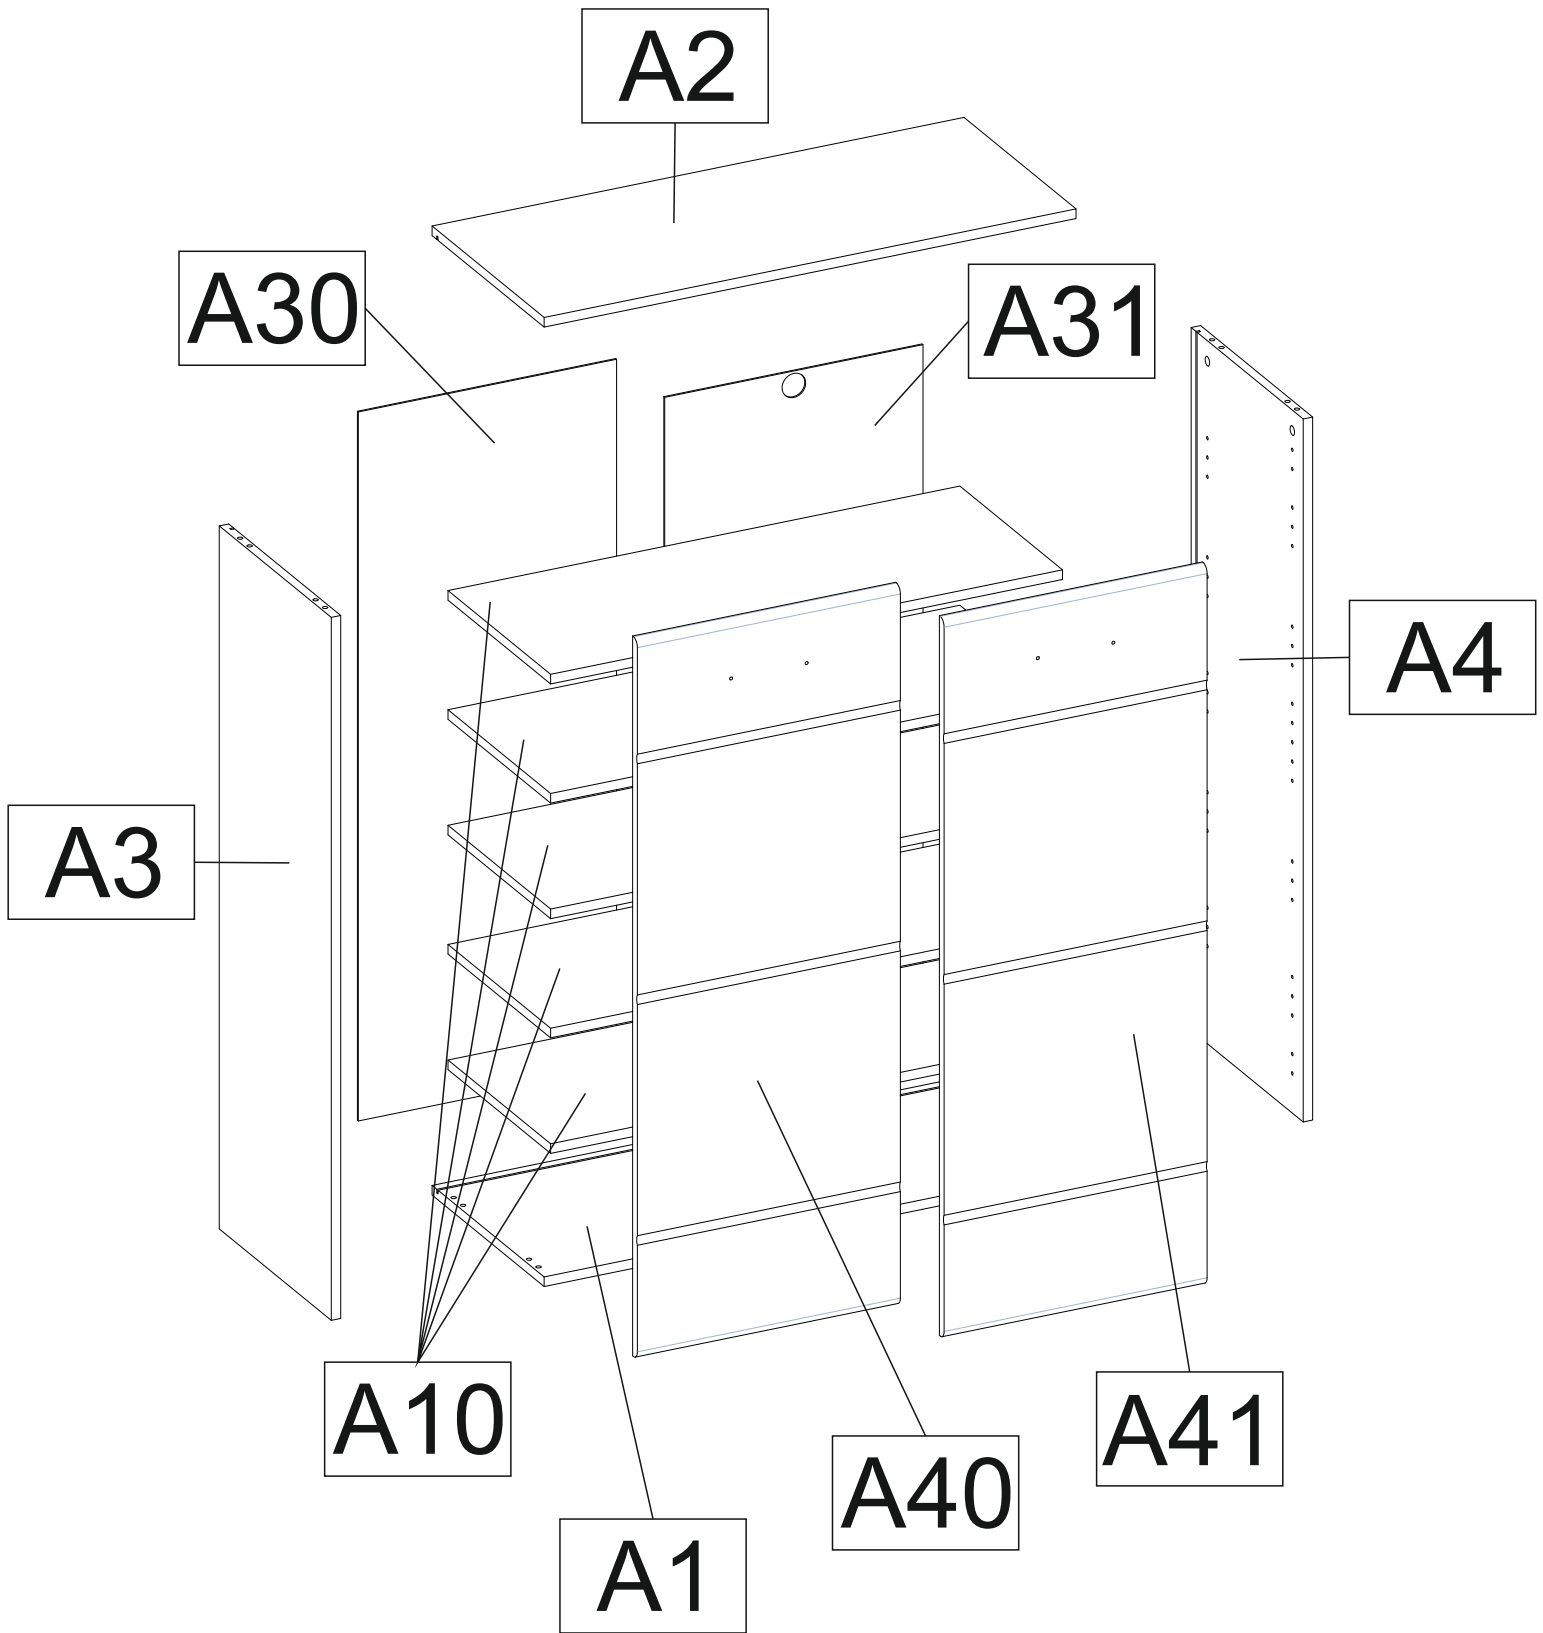

A

<http://www.bega-gruppe.de>

Energy label for the cabinet:

- Energy class: A
- Energy consumption (kWh/year): 874/2012
- EU Conformity Mark

BG	Bulgarisch
CS	Tschechisch
DA	Dänisch
DE	Deutsch
ET	Estrnisch
EL	Griechisch
EN	English
ES	Spanish
FR	Französisch
FI	Finnisch
HR	Kroatisch
HU	Ungarisch
IT	Italienisch
LV	Lettisch
LT	Litauisch
NL	Niederländisch
PL	Polnisch
PT	Portugiesisch
RO	Rumänisch
SK	Slowakisch
SL	Slowenisch
SV	Schwedisch

90 min

A

1

A3 1168x380

Colli nr 2

2

A4 1168x380

Colli nr 2

3

2

x4

A2

902x380

Colli nr 1

4

54

8

9

10

11

12

A10 868x348 x5

13

ATTENTION!!!