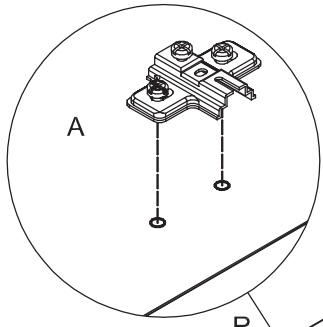

MANOLO Schuhkommode 1

Nr	St.	Ausmaß	Colli
1	1	1130 x 310 x 16	1/1
2	2	425 x 309 x 16	1/1
3	1	1130 x 324 x 16	1/1
4	1	1130 x 324 x 16	1/1
5	1	900 x 347 x 16	1/1
6	1	900 x 347 x 16	1/1
7	1	1140 x 438 x 3	1/1
8	1	1124 x 446 x 16	1/1
9	1	1124 x 446 x 16	1/1
10	8	423 x 309 x 16	1/1

1

2

3

4

5

6

7

8