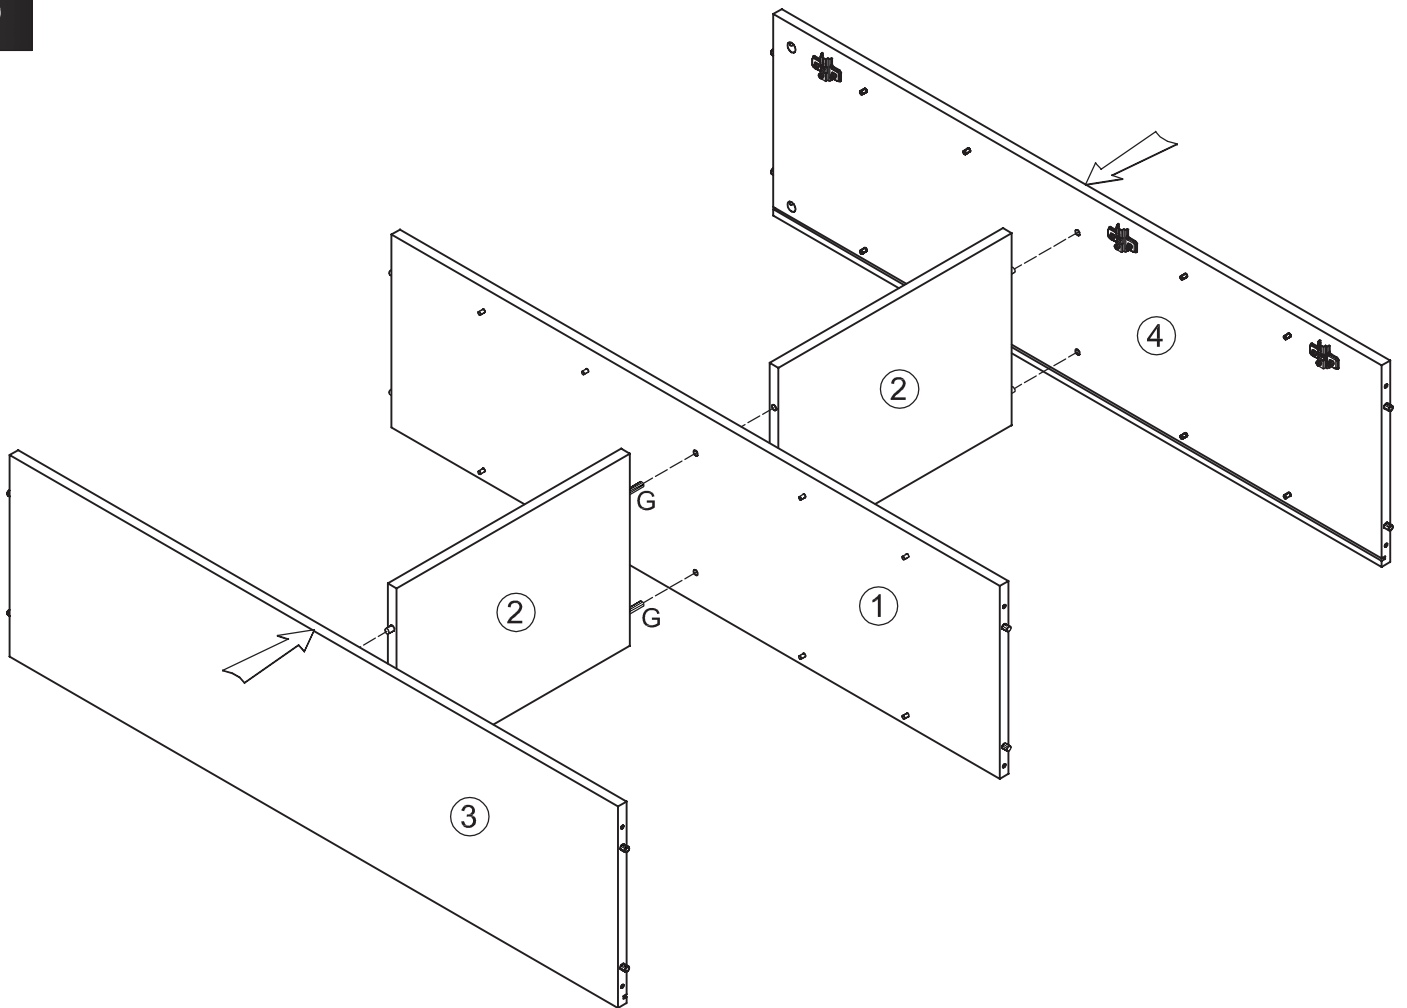

MANOLO Schuhkommode 1

Nr	St.	Ausmaß	Colli
1	1	1130 x 310 x 16	1/1
2	2	425 x 309 x 16	1/1
3	1	1130 x 324 x 16	1/1
4	1	1130 x 324 x 16	1/1
5	1	900 x 347 x 16	1/1
6	1	900 x 347 x 16	1/1
7	1	1140 x 438 x 3	1/1
8	1	1124 x 446 x 16	1/1
9	1	1124 x 446 x 16	1/1
10	8	423 x 309 x 16	1/1

1

2

3

4

5

6

7

8