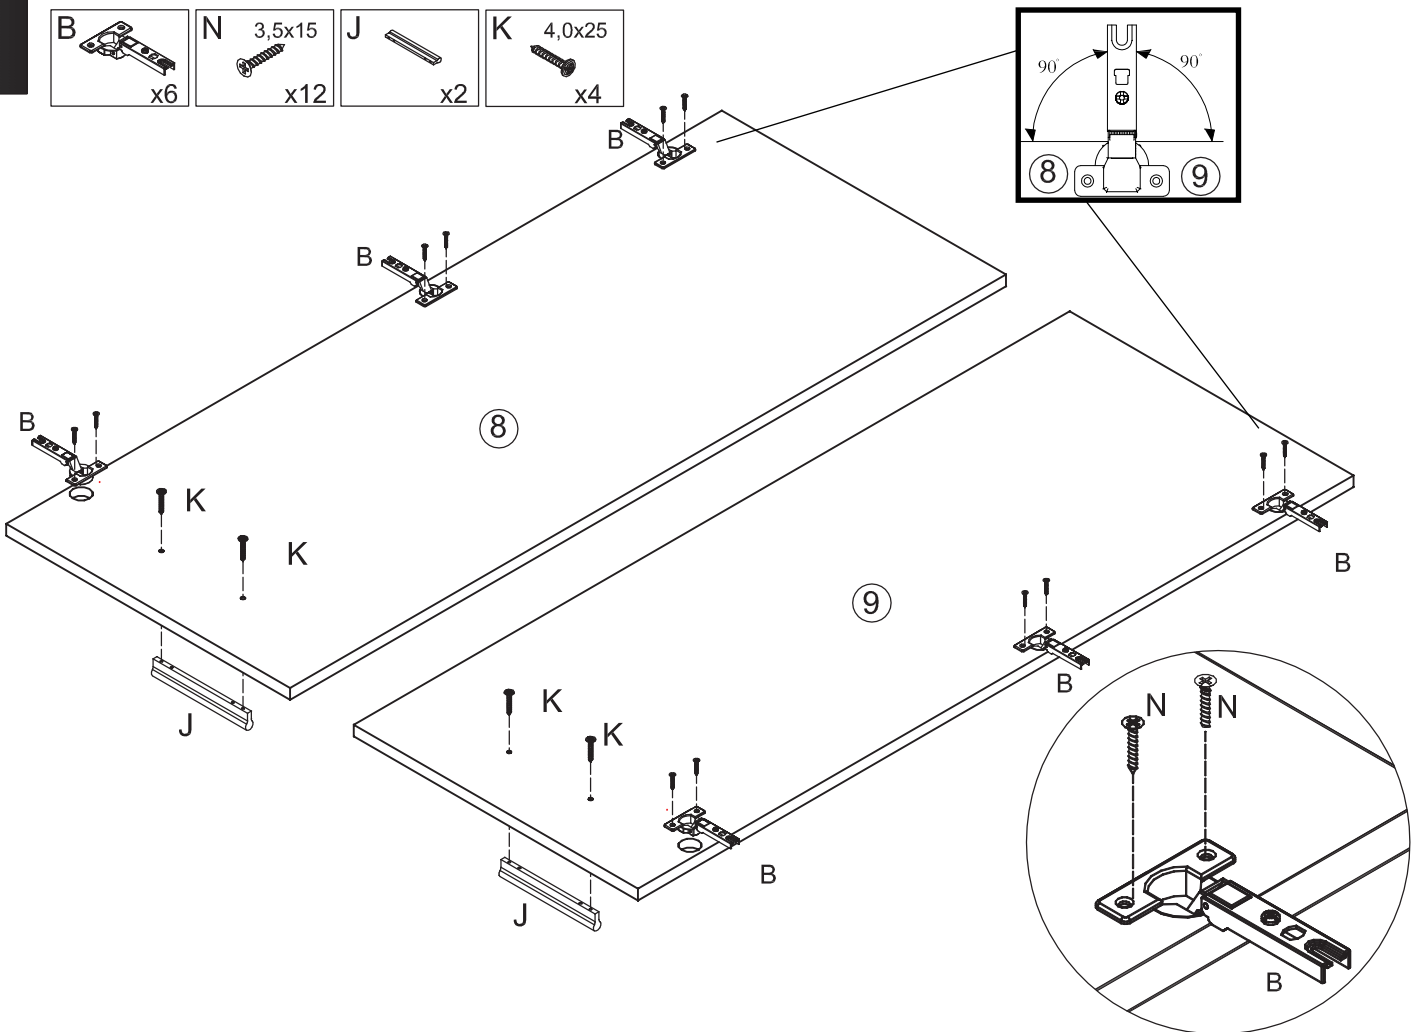

MANOLO Schuhkommode 1

Nr	St.	Ausmaß	Colli
1	1	1130 x 310 x 16	1/1
2	2	425 x 309 x 16	1/1
3	1	1130 x 324 x 16	1/1
4	1	1130 x 324 x 16	1/1
5	1	900 x 347 x 16	1/1
6	1	900 x 347 x 16	1/1
7	1	1140 x 438 x 3	1/1
8	1	1124 x 446 x 16	1/1
9	1	1124 x 446 x 16	1/1
10	8	423 x 309 x 16	1/1

1

2

3

4

5

6

7

8