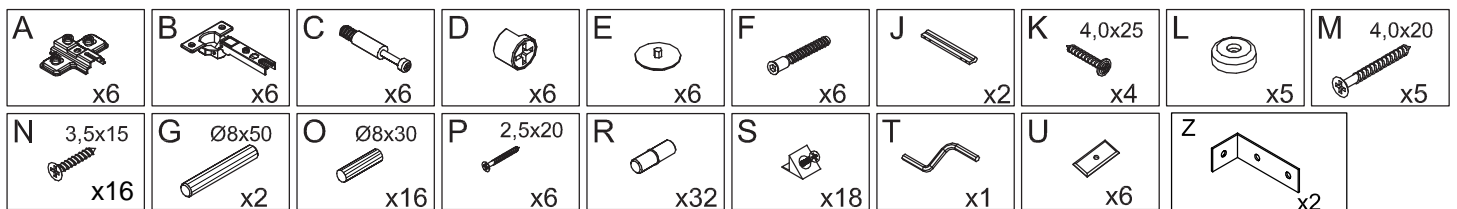

MANOLO Schuhkommode 1

Nr	St.	Ausmaß	Colli
1	1	1130 x 310 x 16	1/1
2	2	425 x 309 x 16	1/1
3	1	1130 x 324 x 16	1/1
4	1	1130 x 324 x 16	1/1
5	1	900 x 347 x 16	1/1
6	1	900 x 347 x 16	1/1
7	1	1140 x 438 x 3	1/1
8	1	1124 x 446 x 16	1/1
9	1	1124 x 446 x 16	1/1
10	8	423 x 309 x 16	1/1