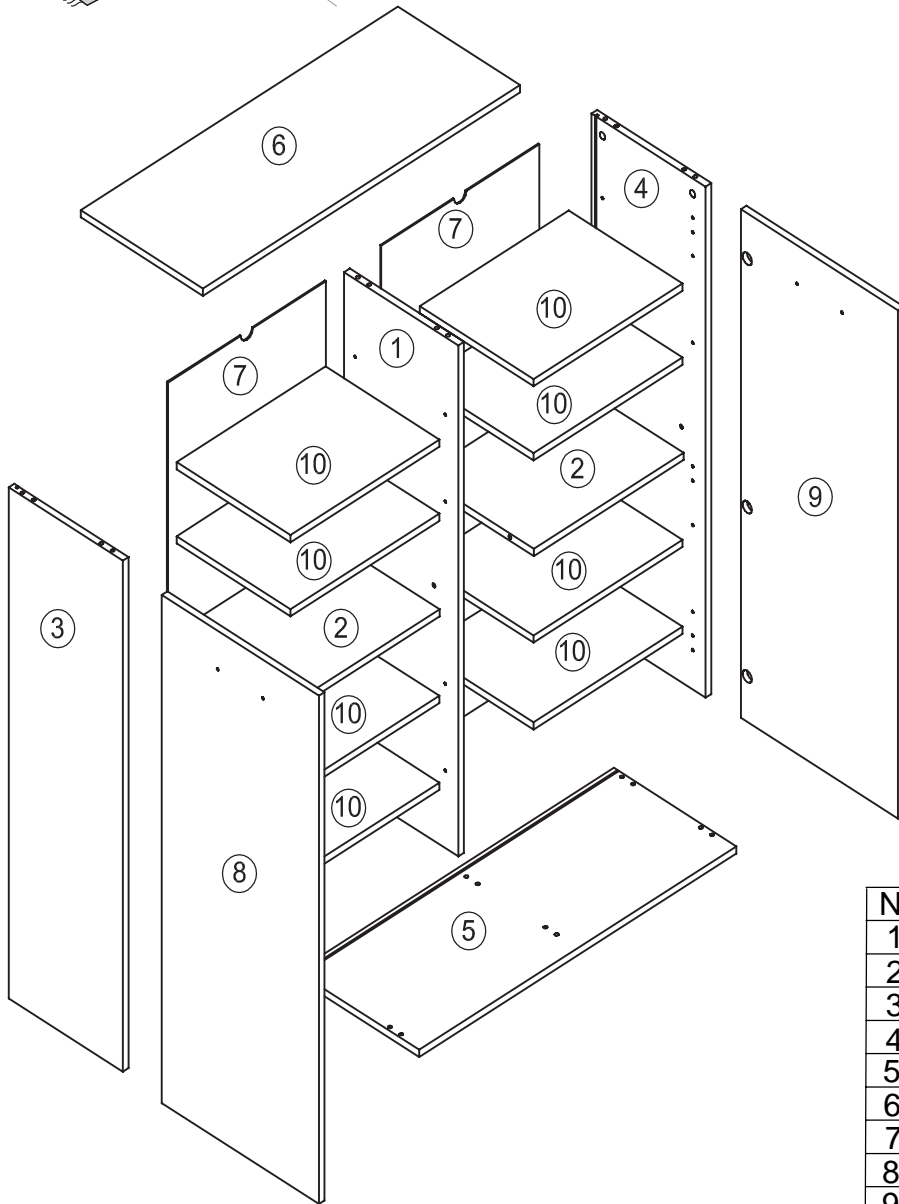

MANOLO Schuhkommode 1

Nr	St.	Ausmaß	Colli
1	1	1130 x 310 x 16	1/1
2	2	425 x 309 x 16	1/1
3	1	1130 x 324 x 16	1/1
4	1	1130 x 324 x 16	1/1
5	1	900 x 347 x 16	1/1
6	1	900 x 347 x 16	1/1
7	1	1140 x 438 x 3	1/1
8	1	1124 x 446 x 16	1/1
9	1	1124 x 446 x 16	1/1
10	8	423 x 309 x 16	1/1

1

2

3

4

5

6

7

8