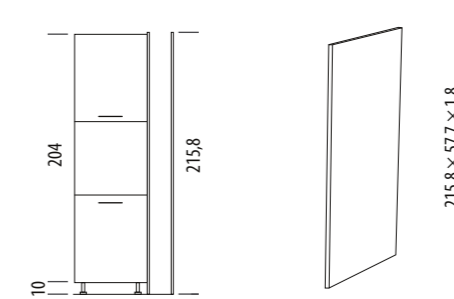

Bok vysoké skřínky 214

215,8 × 57,7 × 1,8

Bok dolní skřínky 82