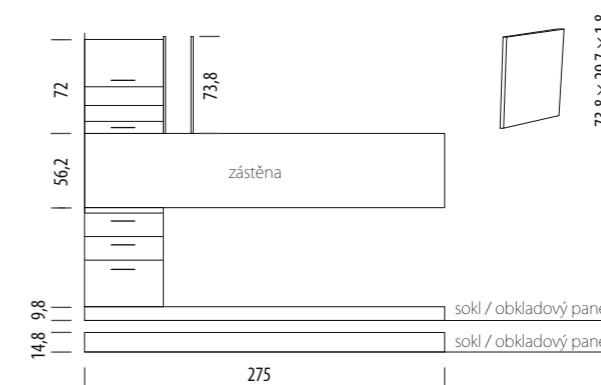

Bok horní skřínky 72

73,8 × 29,7 × 1,8

Zástěna 56

Sokl, obkladový panel 10

Sokl, obkladový panel 15