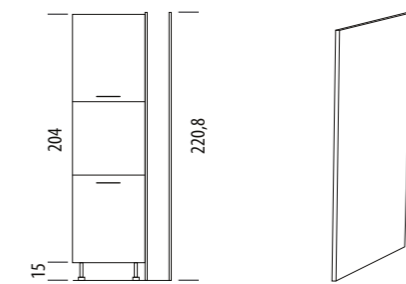

Tloušťka: 28 a 38 mm

Dodatkové příslušenství:  
- příborníky v šířce:  
40, 45, 50 a 60 cm  
- odkapávač v šířce:  
60 a 80 cm

Bok vysoké skřínky 214

215,8 × 57,7 × 1,8

Bok dolní skřínky 82

82 × 57,7 × 1,8

Bok vysoké skřínky 219  
pro kuchyňské nohy 15 cm

220,8 × 57,7 × 1,9

Bok dolní skřínky 87  
pro kuchyňské nohy 15 cm

87 × 57,7 × 1,8

Bok horní digestořové  
skřínky 36

37,8 × 57,7 × 1,9

Zástěna pod  
digest. skřínku 60