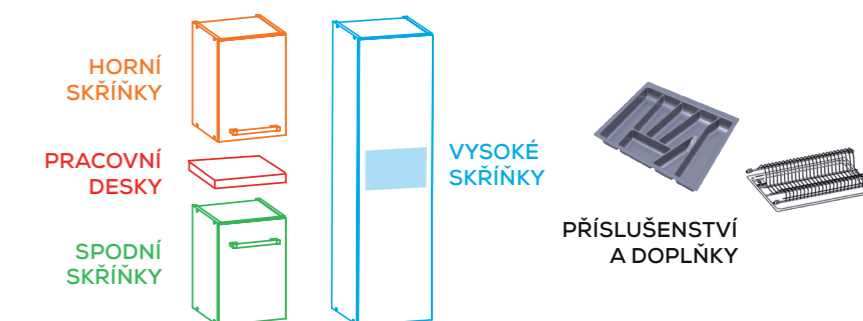

DOPLŇKY KE KUCHYNĚM

Pracovní deska 38 mm včetně hranění <small>Barvy dle aktuální kolekce</small>	<b>max. 4000×600×38</b>	
Pracovní deska 28 mm včetně hranění <small>Barvy dle aktuální kolekce</small>	<b>max. 4000×600×28</b>	
Montážní lišta dělitelná <small>slouží k zavěšení horních skříněk kuchyňské linky</small>	<b>2000</b>	
Těsnící lišta hliníková 4100 mm <small>1) TL nerez broušený 2) TL hliník natural 3) TL hliník broušený</small>	<b>4100</b>	
Těsnící lišta hliníková 2050 mm <small>1) TL nerez broušený 2) TL hliník natural 3) TL hliník broušený</small>	<b>2050</b>	
Doplňky k těsnící liště, kompletní balení <small>1) tmavě šedá k nerez 2) světle šedá k hliník natural/broušený</small>	<b>(koncovka pravá a levá, roh vnitřní, vnější a tupý vše 1x)</b>	
Doplňek k soklu lišta transparentní 4 m	<b>transparentní</b>	
Noha kuchyňská 15 cm	<b>nastavitelná výška 15 cm (2 ks)</b>	
<b>Zámkový spoj včetně příslušenství</b>		
Dolní vykrývací lišta <small>Bok dolní skříňky 82, Bok dolní skříňky 87, Bok vysoké skříňky 214, Bok vysoké skříňky 219</small>		

Kuchyně  
**FANY**

www.sconto.cz

PROGRAM FANY ZAHRNUJE

PROVEDNÍ: MDF

Čelní plocha:  
bílá vysoký lesk  
Sokl:  
bílá mat

INFORMACE

- Korpus je vyrobený z lamina o síle 16 mm
- Vnitřní poličky jsou vyrobeny z lamina o síle 16 mm
- Korpusy jsou hraněny ABS hranou o síle 0,5 mm
- Přední plochy dveří a zásuvek jsou vyrobeny z MDF o síle 16 mm a potaženy PVC fólií
- Závěsy jsou regulované ve třech osách
- Úchytky jsou kovové
- Nohy jsou plastové a výškově nastavitelné
- Systém tichého dovírání dveří a zásuvek ve standardu
- Temperované sklo předních ploch
- Rozměry spodních skříněk (uváděných v mm) nejsou uvedeny s pracovní deskou