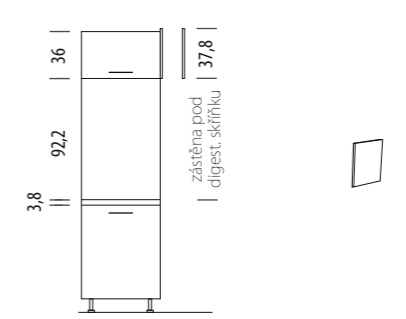

Tloušťka: 28 a 38 mm

Dodatkové příslušenství:  
- příborníky v šířce:  
40, 45, 50 a 60 cm  
- odkapávač v šířce:  
60 a 80 cm

Bok vysoké skřínky 214

215,8 × 57,7 × 1,8

Bok dolní skřínky 82

82 × 57,7 × 1,8

Bok vysoké skřínky 219  
pro kuchyňské nohy 15 cm

220,8 × 57,7 × 1,9

Bok dolní skřínky 87  
pro kuchyňské nohy 15 cm

87 × 57,7 × 1,8

Bok horní digestořové  
skřínky 36

37,8 × 57,7 × 1,9

Zástěna pod  
digest. skřínku 60

92,2 × 60 × 1,8

Zástěna pod  
digest. skřínku 50

92,2 × 50 × 1,8

Bok horní skřínky 72

73,8 × 29,7 × 1,8

Zástěna 56

56,2 × 275 × 1,8

Sokl, obkladový panel 10

9,8 × 275 × 1,8

Sokl, obkladový panel 15

14,8 × 275 × 1,8