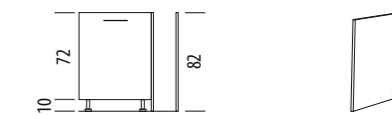

Tloušťka: 28 a 38 mm

Dodatkové příslušenství:  
- příborníky v šířce:  
40, 45, 50 a 60 cm  
- odkapávač v šířce:  
60 a 80 cm

Bok vysoké skřínky 214

215,8 × 57,7 × 1,8

Bok dolní skřínky 82

82 × 57,7 × 1,8