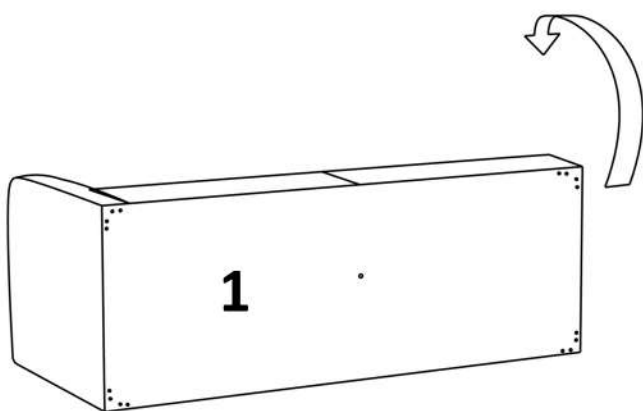

Sedací souprava/Sedacia súprava COMO II

Montážní/Montážny návod

POHOVKA včetně 12 kovových nožek a 7 středových nožek
POHOVKA vrátane 12 kovových nožičiek a 7 stredových nožičiek

Krok 1

sklopte moduly

Krok 2

Umístěte nožky dle obrázku
Umiestnite nôžky podľa obrázku

Zašroubujte rohové klíny pomocí el. šroubováku, nepoužívejte klasický šroubovák
Zaskrutkujte rohové klíny pomocou el. skrutkovača, nepoužívajte klasický skrutkovač