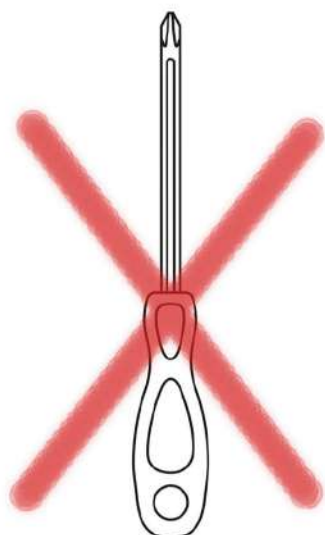

Sedací souprava/Sedacia súprava COMO II

Montážní/Montážny návod

POHOVKA včetně 12 kovových nožek a 7 středových nožek
POHOVKA vrátane 12 kovových nožičiek a 7 stredových nožičiek

Krok 1

sklopte moduly

Krok 2

Umístěte nožky dle obrázku
Umiestnite nôžky podľa obrázku

Zašroubujte rohové klíny pomocí el. šroubováku, nepoužívejte klasický šroubovák
Zaskrutkujte rohové klíny pomocou el. skrutkovača, nepoužívajte klasický skrutkovač