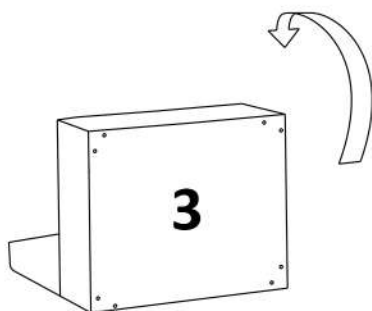

Sedací souprava/Sedacia súprava COMO II

Montážní/Montážny návod

POHOVKA včetně 12 kovových nožek a 7 středových nožek
POHOVKA vrátane 12 kovových nožičiek a 7 stredových nožičiek

Krok 1

sklopte moduly

Krok 2

Umístěte nožky dle obrázku
Umiestnite nôžky podľa obrázku

Zašroubujte rohové klíny pomocí el. šroubováku, nepoužívejte klasický šroubovák
Zaskrutkujte rohové klíny pomocou el. skrutkovača, nepoužívajte klasický skrutkovač