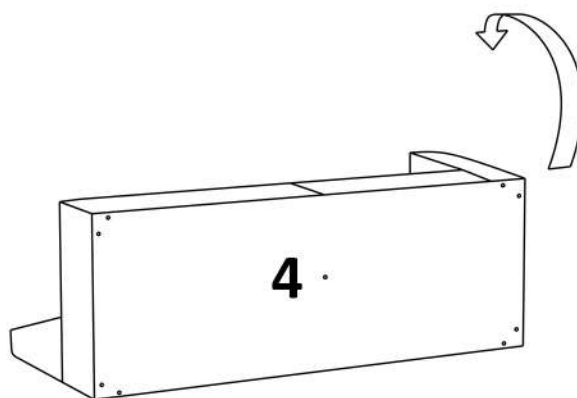

Sedací souprava/Sedacia súprava COMO II

Montážní/Montážny návod

POHOVKA včetně 12 kovových nožek a 7 středových nožek
POHOVKA vrátane 12 kovových nožičiek a 7 stredových nožičiek

Krok 1

sklopte moduly

Krok 2