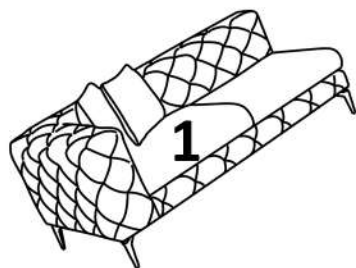

Krok 3

Zkompletujte sedací soupravu viz obr.
Skompletujte sedaciu súpravu, pozri obr.

Dovozce/Dovozca: SCONTO Nábytek, s.r.o.,
Jeremiášova 947/16, Praha 5/SCONTO Nábytok
s.r.o., Nová 10/8144, Trnava