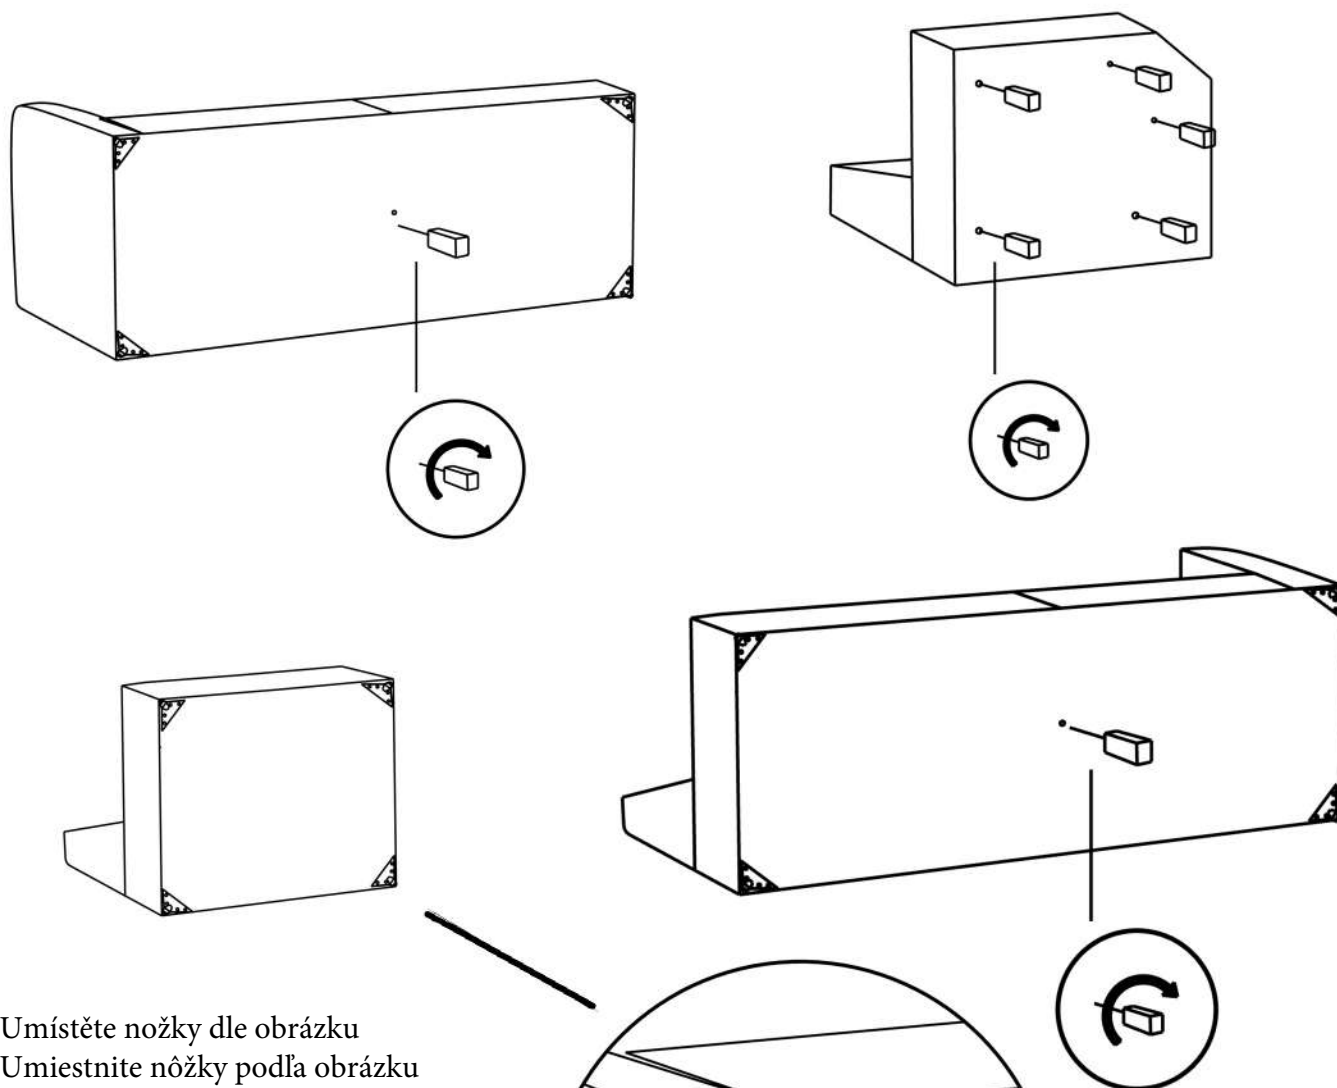

Sedací souprava/Sedacia súprava COMO II

Montážní/Montážny návod

POHOVKA včetně 12 kovových nožek a 7 středových nožek
POHOVKA vrátane 12 kovových nožičiek a 7 stredových nožičiek

Krok 1

sklopte moduly

Krok 2

Umístěte nožky dle obrázku
Umiestnite nôžky podľa obrázku

Zašroubujte rohové klíny pomocí el. šroubováku, nepoužívejte klasický šroubovák
Zaskrutkujte rohové klíny pomocou el. skrutkovača, nepoužívajte klasický skrutkovač