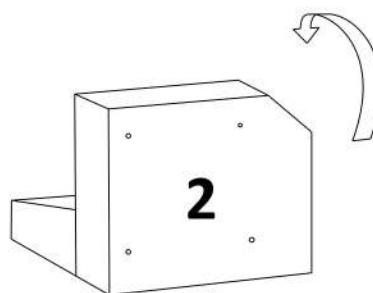

Sedací souprava/Sedacia súprava COMO II

Montážní/Montážny návod

POHOVKA včetně 12 kovových nožek a 7 středových nožek
POHOVKA vrátane 12 kovových nožičiek a 7 stredových nožičiek

Krok 1

sklopte moduly

Krok 2

Umístěte nožky dle obrázku
Umiestnite nôžky podľa obrázku

Zašroubujte rohové klíny pomocí el. šroubováku, nepoužívejte klasický šroubovák
Zaskrutkujte rohové klíny pomocou el. skrutkovača, nepoužívajte klasický skrutkovač