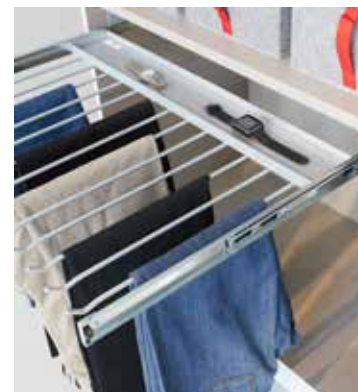

Barva	Č. modelu
Texline (vzhled přírodního lnu)	A0033