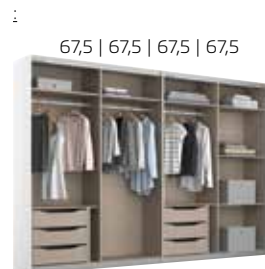

Snadné plánování pomocí:

**furn plan**

SYNCHRONNÍ-SKŘÍNĚ S POSUVNÝMI DVEŘMI vč. balíčky příslušenství	Šířka v cm ▶	271	315	360
	 	Náčrt		
Označení		skřín se synchronními posuvnými dveřmi	skřín se synchronními posuvnými dveřmi	skřín se synchronními posuvnými dveřmi
	Označení	4,dveřový, Zrcadlové dveře, S příslušenstvím + Tlumené dovírání	4,dveřový, Zrcadlové dveře, S příslušenstvím + Tlumené dovírání	4,dveřový, Zrcadlové dveře, S příslušenstvím + Tlumené dovírání
	Rozměry (Š/V/H)	↔271 cm †211 cm/230 cm ↗63 cm	↔315 cm †211 cm/230 cm ↗63 cm	↔360 cm †211 cm/230 cm ↗63 cm
<b>Výška 211 cm</b>	▼ Č. v.ř.	Preis	...	<b>Výška 211 cm</b>
čelo barva korpusu	<b>0CD6</b>			<b>0CF3</b>
čelo Vysoký lesk	<b>0SZ3</b>			<b>0CF6</b>
<b>Výška 230 cm</b>	▼ Č. v.ř.	Preis	...	<b>Výška 230 cm</b>
čelo barva korpusu	<b>0CF1</b>			<b>0CD9</b>
čelo Vysoký lesk	<b>0CF4</b>			<b>0SZ5</b>