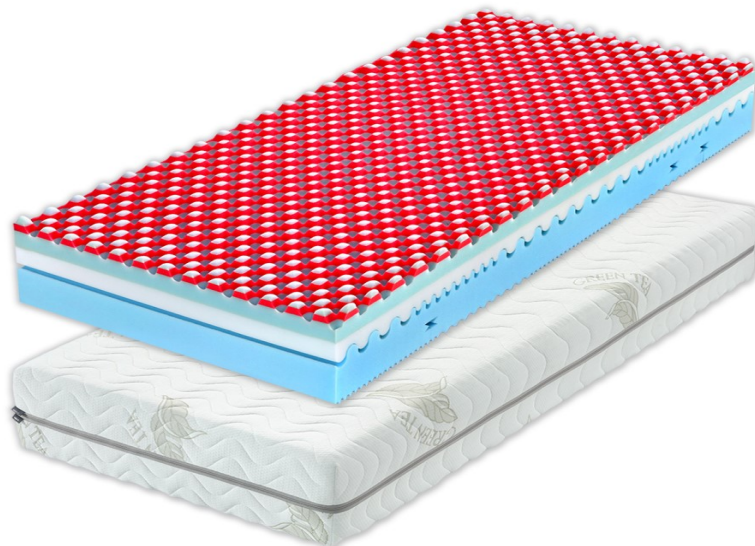

Typový plán PLATINUM 27

SCONTO
NÁBYTEK

katalogový artikl: 4141360.99

Popis

Strana Relax (čeveno-modrá): kopíruje a velmi jemnou masáží uvolňuje napjaté svalstvo a napomáhá správnému prokrvení pokožky. Vynikající vzdušnost díky profilaci 3D Rainbow-Air. Strana Care (modrá): je s jemnou zónovou profilací, která se postará o tělo. Má volitelnou tuhost ramenní zóny (rozdílná tuhost ramenní zóny na koncích matrace hlava-nohy). Ramenní zóna se zdvojenou profilací je určena urostlým postavám, preferující spánek na boku. Matraci nechybí odlehčení ramenní a kolenní zóny ve tvaru přesýpacích hodin. Pratelný dvojdílný potah Greentea je odolný a vzdušný. Lehko se udržuje. Díky vysoké prostupnosti par, pomůže omezit noční pocení a výskyt roztočů, potěší astmatiky i alergiky. Potah je oboustranně prošitý klimatizační vrstvou dutých vláken pro optimální spánkové klima. Pratelný na 60°C.

Rozměr	Artiklové číslo	
80 x 195	4141360.00	
85 x 195	4141360.01	
80 x 200	4141360.02	
90 x 195	4141360.99	
90 x 200	4141360.03	
100 x 200	4141360.04	
110 x 200	4141360.05	
120 x 200	4141360.06	
140 x 200	4141360.07	
160 x 200	4141360.08	
180 x 200	4141360.09	
200 x 200	4141360.99	