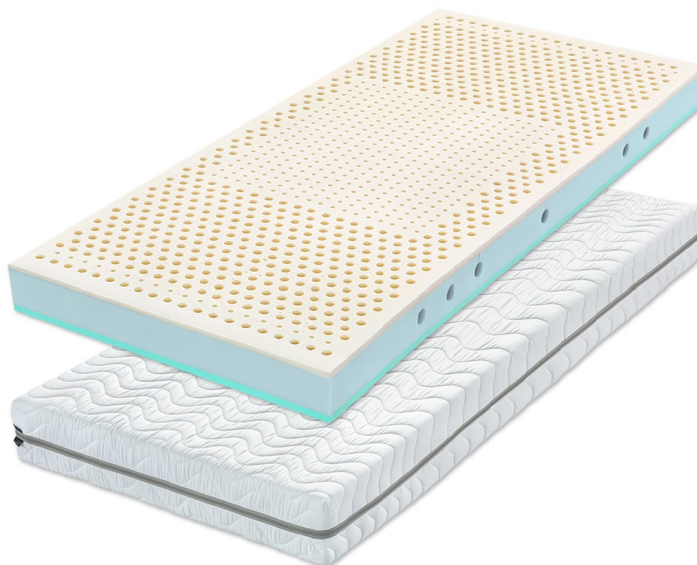

# Typový plán LATEX FLEX 18

**SCONTO**  
N Á B Y T E K

4141361.xx

## Popis

Rozdílná tuhost stran. Otopedická, vzdušná a zónová. Odolná dětskému hopsání. Vyrobeno v Krkonoších. Rozdílná tuhost stran a navíc odlišená tuhost zón nejvíce náchylných k otlakům nebo přeležení, 3 otvory pod kolena, 2 otvory pod ramena a 1 otvor v pánevní zóně. Latex: pružný, odolný, s podílem přírodních surovin a vysokou objemovou hmotností 60 kg/m<sup>3</sup>. Pohodlí, vzdušnost, vynikající ortopedické vlastnosti. Měkčí strana. FlexiFoam: tužší strana matrace 30kg/m<sup>3</sup>. Maximální pružnost, prodyšnost a odolnost. Konstrukce respektuje potřeby těla dospívajících uživatelů. Potah mikrofáze: dokonalá hygiena, pratelný na 95°C. Kvalitní a odolná mikrovlná, prošívaní, které drží tvar. Dvojdílná konstrukce pro snadnou manipulaci a možnost nepřetržitého používání. Klimatizační vrstvy dutých vláken (termoizolace).  
Záruka 3 roky.

Rozměr	Artiklové číslo	
<b>80 x 195</b>	<b>4141361.00</b>	
<b>85 x 195</b>	<b>4141361.01</b>	
<b>80 x 200</b>	<b>4141361.02</b>	
90 x 190	4141361.99	
<b>90 x 200</b>	<b>4141361.03</b>	
<b>100 x 200</b>	<b>4141361.04</b>	
<b>110 x 200</b>	<b>4141361.05</b>	
<b>120 x 200</b>	<b>4141361.06</b>	
140 x 200	4141361.99	
160 x 200	4141361.99	
180 x 200	4141361.99	
200 x 200	4141361.99	