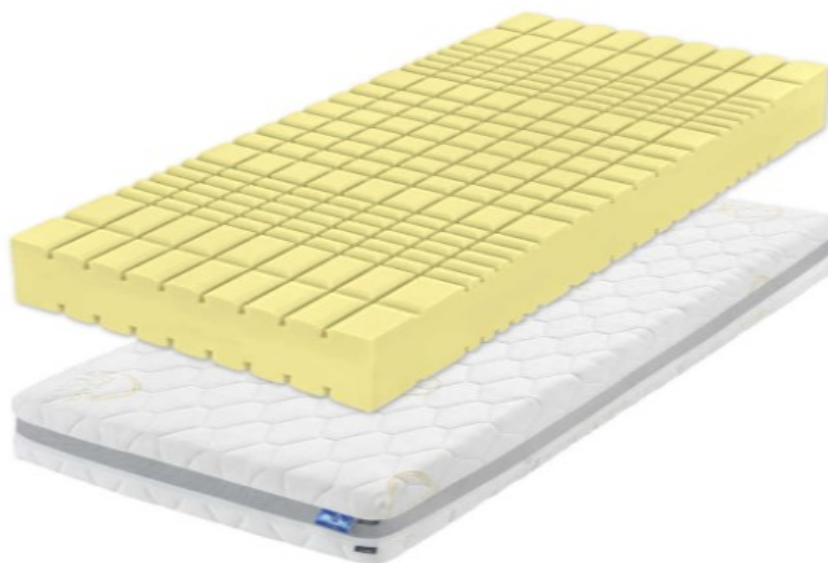

Typový plán MEDIBLOK H3

SCONTO
NÁBYTEK

4140786.xx

Popis	Pevná, stabilní zdravotní matrace, která se přizpůsobí tělu v jakékoliv spánkové poloze. Vyšší střední tuhost, termoregulační potah, oboustranná. Profilace CubeCare - omezení tlaku na tělo. 7 zón, vysoká vzdušnost. Výška matrace 22 cm, vhodné uložení na lamelové rošty. Nosnost 150 kg. Potah snímatelný, prateľný na 60°C.
Rozměr	Prodejní cena
80 x 200	4140786.01
80 x 195	
90 x 190	
90 x 200	4140786.00
85 x 195	
100 x 200	4140786.02
110 x 200	4140786.03
120 x 200	4140786.04
140 x 200	4140786.05
160 x 200	4140786.06
180 x 200	4140786.07
200 x 200	

*** Příplatek za atypický rozměr matrace je 10% k nejbližšímu většímu rozměru (u skladových modelů při změně rozměru vycházejte z ceny nejbližšího většího katalogového rozměru)

Typické rozměry matrací jsou: 80x200, 80x195, 90x190, 85x195, 90x200, 100x200cm