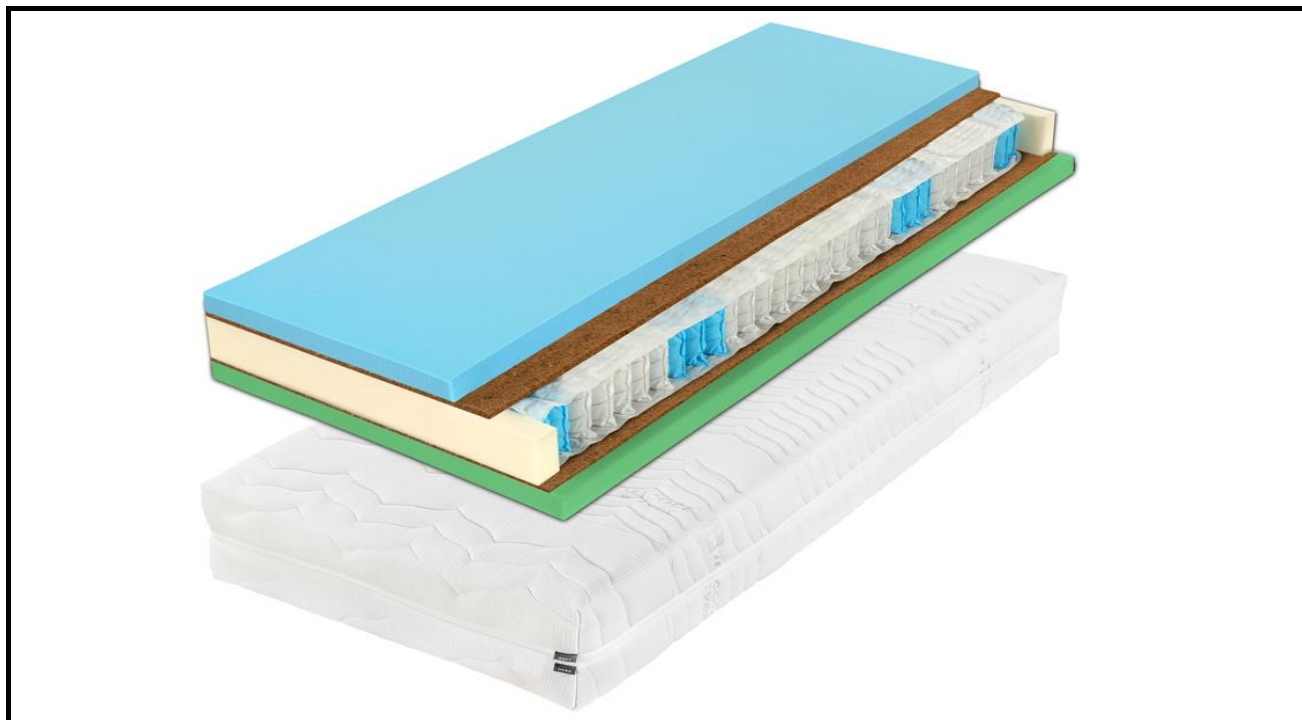

Typový plán Muriel

SCONTO
NÁBYTEK

4138653.xx

Popis	Tuhá matrace s ortopedickým jádrem z taškových pružin. Výztuha z kokosových vláken na obou stranách. Pratelny funkční potah Medicott Silver. 7 anatomických zón s rozdílnou tuhostí pružin. Provedení Classic (bez profilace). Strana se střední tuhostí: Zelená. Tvrdá strana: Modrá. Pratelny (95 °C) funkční potah, oboustranně prošívaný klimatizační vrstvou dutých vláken (termoregulace). Dvojdílná konstrukce. Aktivní hygiena, hypoalergenní. 65% Polyester, 35% Bavlna. Doporučené uložení na pevný podklad (box, pevná deska, laťkový rošt). Výška matrace (cm cca): 25 cm. Max. nosnost:140 kg
Rozměr	Prodejní cena
80 x 195	4138653.99
85 x 195	4138653.02
80 x 200	4138653.01
90 x 190	4138653.99
90 x 200	4138653.00
100 x 200	4138653.03
110 x 200	4138653.99
120 x 200	4138653.04
140 x 200	4138653.05
160 x 200	4138653.99
180 x 200	4138653.06
200 x 200	4138653.99

*** Příplatek za atypický rozměr matrace je 10% k nejbližšímu většímu rozměru (u skladových modelů při změně rozměru vycházejte z katalogové ceny nejbližšího rozměru)

Typické rozměry matrací jsou: 80x200, 80x195, 90x190, 85x195, 90x200, 100x200cm