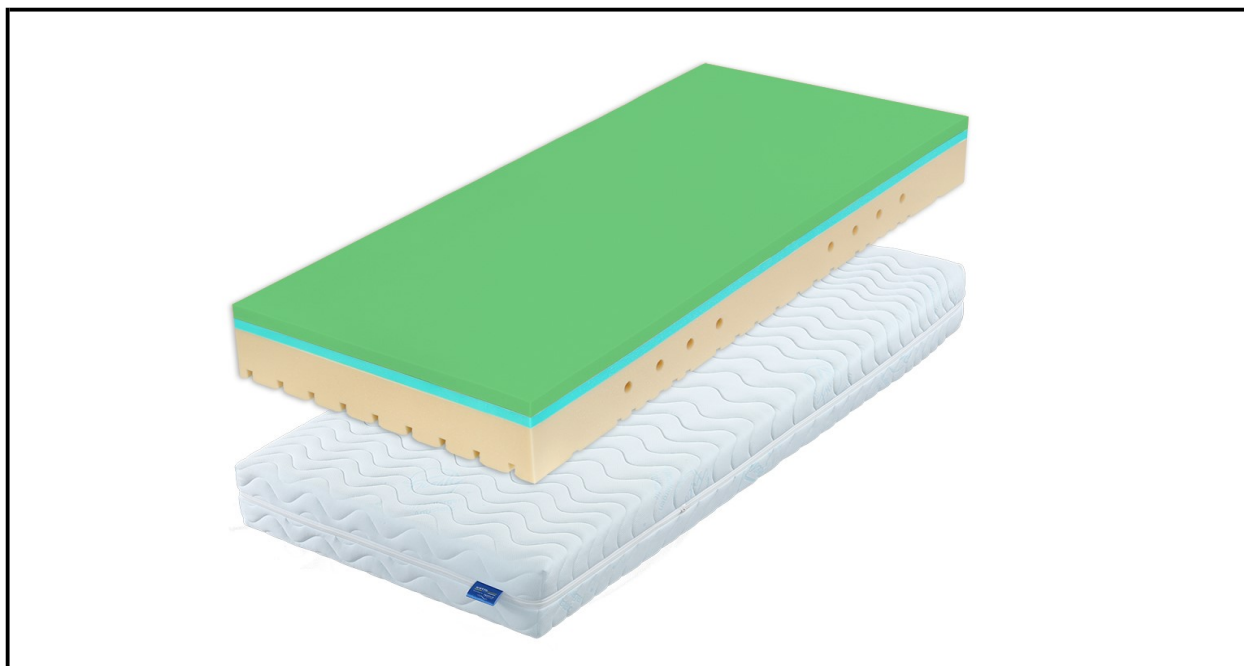

## SLEEPGUARD FOX 22

### Popis

Partnerská matrace s paměťovou pěnou přináší pohodlí pro stresem znavené tělo, odlehčení kloubů a celého pohybového aparátu. Paměťová pěna optimálně kopíruje, odlehčuje a podpírá tělo přesně tam, kde má. Mezi vrstvy z pružné studené pěny zaručí snadné otáčení při spánku, přirozenou podporu páteře a v neposlední řadě termoregulaci a omezení pocení na minimum.

Paměťová pěna (strana soft) při kontaktu s lidským tělem optimalizuje svoji tuhost podle absorbovaného tepla = výborné přizpůsobení matrace při všech režimech spánku. Studená pěna (strana hard) má vynikající prodyšnost díky otevřenější buněčné struktuře, nízké povrchové teplotní napětí (nepřehřívá). Vysoká odrazová pružnost, zvýšená tuhost a odolnost. Pánevní zóna – zesílená neperforovaná část pro dostatečnou oporu v místě největší zátěže (omezí tlak a ochrání ramenní klouby při spánku na boku). Pratelný potah Fresh (60°C) je měkký a jemný na dotek díky složení s obsahem 20% přírodních viskózních vláken.

Rozměr	Artiklové číslo
80 x 200	4141641.00
90 x 200	4141641.01
100 x 200	4141641.02
110 x 200	4141641.03
120 x 200	4141641.04
140 x 200	4141641.05
160 x 200	4141641.06
180 x 200	4141641.07