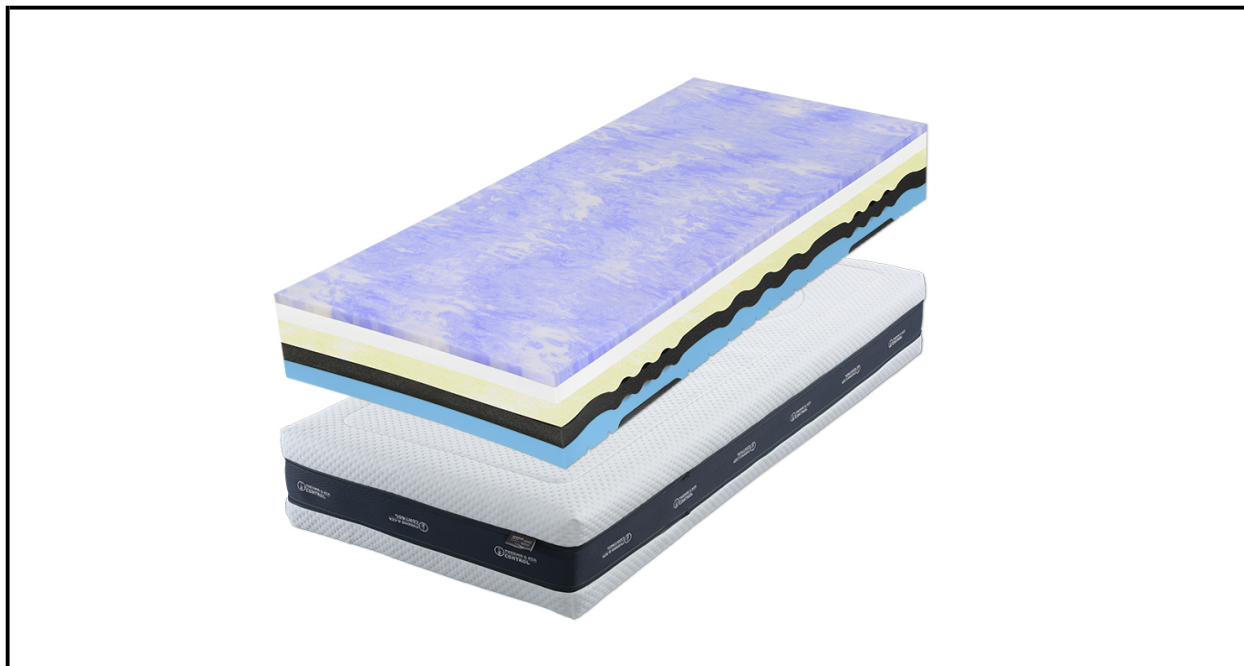

SLEEPGUARD CLOUD 30

Popis

Luxusní ortopedická matrace z rodiny prvotřídních matrací české výroby. Jemnost, poddajnost, dokonalé kopírování těla, termoregulace, vynikající antibakteriální vlastnosti. Odlehčení celého těla. Dokonalá eliminace tlaku. Matrace s nižší střední tuhostí a vysokou odrazovou pružností. Pětistupňová konstrukce - odlehčení těla a pohodlí bez ztráty podpory. Základna z pěn:
Hybridní pěna S-GT 3 cm 44 kg/m³ sametová latex-gelová GelTouch pěna. Omezení tlaku na tělo, termoregulace + jemnost, dokonale prodyšná. **LATEX C9** 5 cm 65 kg/m³ super jemný, pružný latex. Antibakteriální, vzdušný; druhý termoregulační stupeň matrace. **HYBRID HY** 38 kg/m³ super-elastická hybridní pěna střední tuhosti - vyrovnává tlak; Celoplošný anatomický systém SpineProtector2 pro ochranu páteře; tuhá a pružná **Flexifoam®** pěna. Reverzní strana matrace s ramenními sekcemi a CubeCare profilací (výkyvné flexi kostky) proti otlakům. Potah Punto z velmi pevné a odolné látky s designovým plastickým proševem. Je snímatelný a prateľný na 60°C, prošitý dutým vláknem, tzv. "klimatizační vrstvou" = vysoká prodyšnost + komfort + vhodnost pro alergiky. Vhodné pro lamelové pevné i polohovatelné lamelové rošty. Doporučená maximální nosnost do 150 kg.

Rozměr	Artiklové číslo
80 x 200	4141643.00
90 x 200	4141643.01
100 x 200	4141643.02
110 x 200	4141643.03
120 x 200	4141643.04
140 x 200	4141643.05
160 x 200	4141643.06
180 x 200	4141643.07