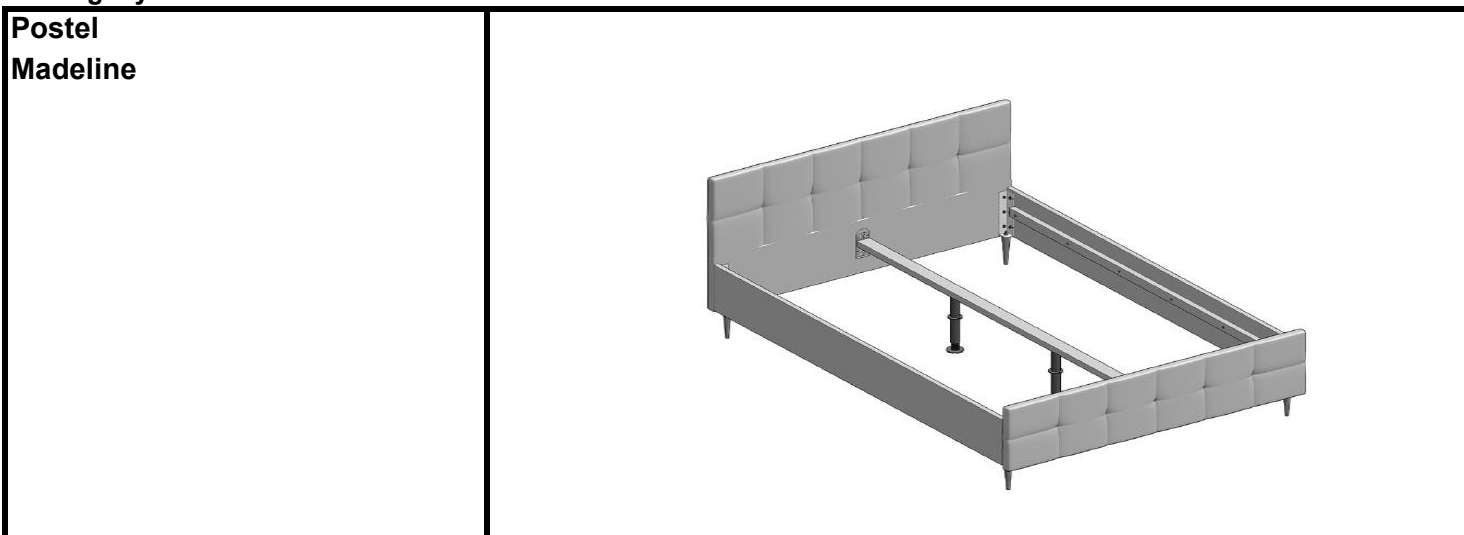

Typový plán MADELINE

SCONTO
NÁBYTEK

katalogový artikl: 4141687.99

Model	Madeline	
Popis	čalouněná postel, bez matrace a roštu	
Rozměry š/v/h v cm	189x102x215	
Plocha lůžka v cm	180x200	
Barevné provedení	Model	Artiklové číslo
Salvador 08	56-P08-09x	4141687.99
Salvador 04	56-P08-14x	4141687.99
Salvador 99	56-P08-31x	4141687.99
Salvador 06	56-P08-33x	4141687.99
Salvador 14	56-P08-07x	4141687.99
Brego 09	56-P08-34x	4141687.99
Brego 93	56-P08-36x	4141687.99
Brego 86	56-P08-37x	4141687.99
Brego 07	56-P08-89x	4141687.99
Brego 40	56-P08-38x	4141687.99
Brego 68	56-P08-97x	4141687.99
Brego 18	56-P08-05x	4141687.99
Brego 77	56-P08-41x	4141687.99
Brego 90	56-P08-42x	4141687.99
Brego 91	56-P08-69x	4141687.99
Barevné provedení	Model	Artiklové číslo
Salvador 05	56-P08-16x	4141687.00
Salvador 09	56-P08-27x	4141687.01
Salvador 15	56-P08-60x	4141687.02
Salvador 10	56-P08-28x	4141687.03