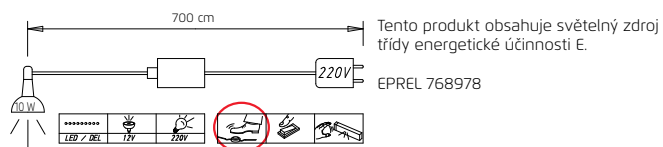

IMPERIAL 2.6

rauch ORANGE +

1	POD ČÍSLEM MODELU	PROVEDENÍ ČELA ▶	DEKOR		BAREVNÉ SKLO	
	barva korpusu ▼		alpská bílá	hedvábná šedá	křišťálově bílá	hedvábná šedá
	Potisk dekoru dub Sonoma		A6W06	A6W16	A6W86	A6W96
	Potisk dekoru dub Artisan		A5W06	A5W16	A5W86	A5W96
	Potisk dekoru dub Sanremo světlý		A4W06	A4W16	A4W86	A4W96
	alpská bílá		A8W06	A8W16	A8W86	A8W96
	hedvábná šedá		A1W06	A1W16	A1W86	A1W96

2 Úchytné lišty ▶ BARVY KORPUSU

3	SKŘÍNĚ S POSUVNÝMI DVEŘMI	Šířka v cm	225	225	225	250	250	250
		Hloubka 65 cm						
		Náčrt						
		Popis	3,dveřový	3,dveřový, 1zrcadlové dveře	3,dveřový, 3zrcadlové dveře	3,dveřový	3,dveřový, 1zrcadlové dveře	3,dveřový, 3zrcadlové dveře
		Rozdělení korpusu (cm)	90|45|90	90|45|90	90|45|90	100|50|100	100|50|100	100|50|100
		VÝŠKA 197 CM	▼ Č. výř. ▼ Cena ...			VÝŠKA 197 CM		
	dekor	bez osvětlení	3107	2107	2108	3109	2109	2110
		s osvětlením	3L23	2L35	27L3	3L24	2L36	27L4
	barevné sklo	bez osvětlení	21G3	2253	-	21G4	2254	-
		s osvětlením	2L53	25L2	-	2L54	25L3	-
		VÝŠKA 223 CM	▼ Č. výř. ▼ Cena ...			VÝŠKA 223 CM		
	dekor	bez osvětlení	4107	5107	5108	4109	5109	5110
		s osvětlením	4L23	5L35	59LC	4L24	5L36	59LD
	barevné sklo	bez osvětlení	58G3	524C	-	58G4	524D	-
		s osvětlením	5L53	56L2	-	5L54	56L3	-
		VÝŠKA 235 CM	▼ Č. výř. ▼ Cena ...			VÝŠKA 235 CM		
	dekor	bez osvětlení	1107	1127	1128	1109	1129	1130
		s osvětlením	1L23	1L35	16L3	1L24	1L36	16L4
	barevné sklo	bez osvětlení	13G3	1353	-	13G4	1354	-
		s osvětlením	1L53	14L2	-	1L54	14L3	-

Další šířky na následující straně.