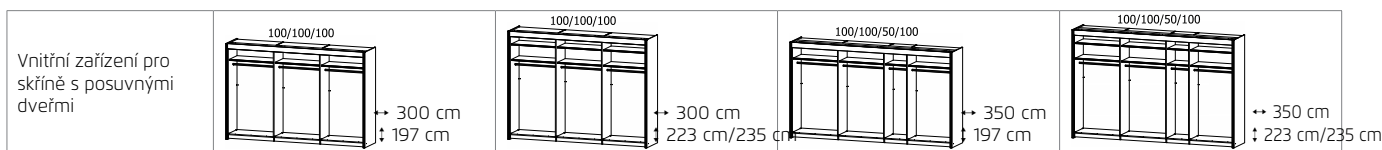

1	POD ČÍSLEM MODELU	PROVEDENÍ ČELA ▶	DEKOR	BAREVNÉ SKLO
barva korpusu ▼			alpská bílá	hedvábná šedá
Potisk dekoru dub Sonoma	A6W06		A6W16	A6W86
Potisk dekoru dub Artisan	A5W06		A5W16	A5W86
Potisk dekoru dub Sanremo světlý	A4W06		A4W16	A4W86
alpská bílá	A8W06		A8W16	A8W86
hedvábná šedá	A1W06		A1W16	A1W86

2 Úchytné lišty ▶ BARVY KORPUSU

3	Šířka v cm	300	300	300	350	350	350
SKŘÍŇĚ S POSUVNÝMI DVEŘMI šrafovaná plocha = zrcadlo	Hloubka 65 cm						
	Náčrt						
	Popis	3,dveřový	3,dveřový, 1zrcadlové dveře	3,dveřový, 3zrcadlové dveře	4,dveřový	4,dveřový, 2zrcadlové dveře	4,dveřový, 4zrcadlové dveře
Rozdělení korpusu (cm)	100|100|100	100|100|100	100|100|100	100|100|50|100	100|100|50|100	100|100|50|100	100|100|50|100
VÝŠKA 197 CM	▼ Č. výř.	▼ Cena	...	...	VÝŠKA 197 CM		
dekor	bez osvětlení	3I13	2I13	2I14	3I17	2I17	2I18
	s osvětlením	3L25	2L37	27L5	3L26	2L38	27L6
barevné sklo	bez osvětlení	2IG5	2255	-	2IG7	2256	-
	s osvětlením	2LG5	25L4	-	2LG6	25L5	-
VÝŠKA 223 CM	▼ Č. výř.	▼ Cena	...	...	VÝŠKA 223 CM		
dekor	bez osvětlení	4I13	5I13	5I14	4I17	5I17	5I18
	s osvětlením	4L25	5L37	59LF	4L26	5L38	59LJ
barevné sklo	bez osvětlení	58G5	524F	-	58G7	524J	-
	s osvětlením	5LG5	56L4	-	5LG6	56L5	-
VÝŠKA 235 CM	▼ Č. výř.	▼ Cena	...	...	VÝŠKA 235 CM		
dekor	bez osvětlení	1I13	1I33	1I34	1I17	1I37	1I38
	s osvětlením	1L25	1L37	16L5	1L26	1L38	16L6
barevné sklo	bez osvětlení	13G5	1355	-	13G7	1356	-
	s osvětlením	1LG5	14L4	-	1LG6	14L5	-