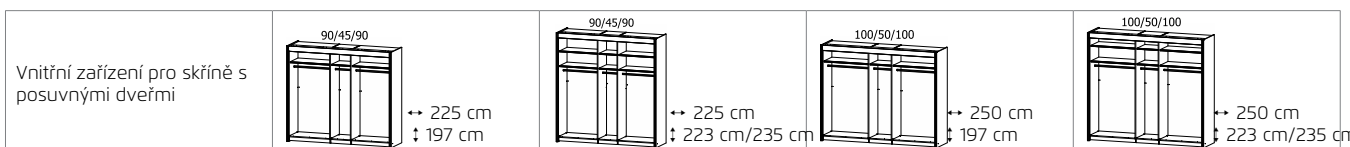

IMPERIAL 2.6

rauch ORANGE +

1	POD ČÍSLEM MODELU	PROVEDENÍ ČELA ▶	DEKOR		BAREVNÉ SKLO	
	barva korpusu ▼		alpská bílá	hedvábná šedá	křišťálově bílá	hedvábná šedá
	Potisk dekoru dub Sonoma		A6W06	A6W16	A6W86	A6W96
	Potisk dekoru dub Artisan		A5W06	A5W16	A5W86	A5W96
	Potisk dekoru dub Sanremo světlý		A4W06	A4W16	A4W86	A4W96
	alpská bílá		A8W06	A8W16	A8W86	A8W96
	hedvábná šedá		A1W06	A1W16	A1W86	A1W96

2 Úchytné lišty ▶ BARVY KORPUSU

3	SKŘÍNĚ S POSUVNÝMI DVEŘMI	Šířka v cm	225	225	225	250	250	250
		Hloubka 65 cm						
		Náčrt						
		Popis	3,dveřový	3,dveřový, 1zrcadlové dveře	3,dveřový, 3zrcadlové dveře	3,dveřový	3,dveřový, 1zrcadlové dveře	3,dveřový, 3zrcadlové dveře
		Rozdělení korpusu (cm)	90|45|90	90|45|90	90|45|90	100|50|100	100|50|100	100|50|100
		VÝŠKA 197 CM	▼ Č. výř. ▼ Cena ...			VÝŠKA 197 CM		
	dekor	bez osvětlení	3107	2107	2108	3109	2109	2110
		s osvětlením	3L23	2L35	27L3	3L24	2L36	27L4
	barevné sklo	bez osvětlení	21G3	2253	-	21G4	2254	-
		s osvětlením	2L53	25L2	-	2L54	25L3	-
		VÝŠKA 223 CM	▼ Č. výř. ▼ Cena ...			VÝŠKA 223 CM		
	dekor	bez osvětlení	4107	5107	5108	4109	5109	5110
		s osvětlením	4L23	5L35	59LC	4L24	5L36	59LD
	barevné sklo	bez osvětlení	58G3	524C	-	58G4	524D	-
		s osvětlením	5L53	56L2	-	5L54	56L3	-
		VÝŠKA 235 CM	▼ Č. výř. ▼ Cena ...			VÝŠKA 235 CM		
	dekor	bez osvětlení	1107	1127	1128	1109	1129	1130
		s osvětlením	1L23	1L35	16L3	1L24	1L36	16L4
	barevné sklo	bez osvětlení	13G3	1353	-	13G4	1354	-
		s osvětlením	1L53	14L2	-	1L54	14L3	-

Další šířky na následující straně.