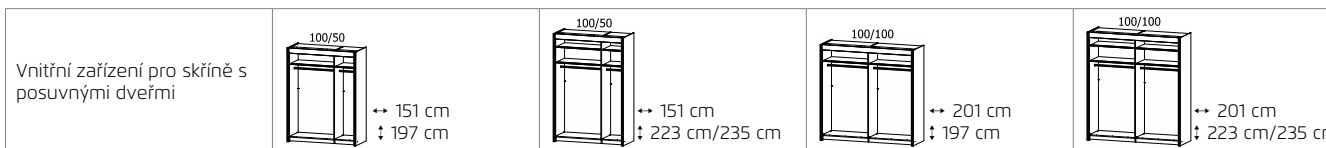

2 Úchytné lišty ▶ BARVY KORPUSU

3	SKŘÍNĚ S POSUVNÝMI DVEŘMI	Šířka v cm	Hloubka 65 cm							
			151		151		201		201	
			151		151		201		201	
		Náčrt								
		Popis	2,dveřový	2,dveřový, 1zrcadlové dveře	2,dveřový, 2zrcadlové dveře	2,dveřový	2,dveřový, 1zrcadlové dveře	2,dveřový, 2zrcadlové dveře	2,dveřový, 2zrcadlové dveře	
		Rozdělení korpusu (cm)	100|50	100|50	100|50	100|100	100|100	100|100	100|100	
		VÝŠKA 197 CM	▼ Č. výř. ▼ Cena		...		VÝŠKA 197 CM		...	
	dekor	bez osvětlení	3I01	2I01	2I02	3I05	2I05	2I06		
		s osvětlením	3L21	2L33	27L1	3L22	2L34	27L2		
	barevné sklo	bez osvětlení	21G1	2251	-	21G2	2252	-	-	-
		s osvětlením	2L51	25L0	-	2L52	25L1	-	-	-
		VÝŠKA 223 CM	▼ Č. výř. ▼ Cena		...		VÝŠKA 223 CM		...	
	dekor	bez osvětlení	4I01	5I01	5I02	4I05	5I05	5I06		
		s osvětlením	4L21	5L33	59LA	4L22	5L34	59LB		
	barevné sklo	bez osvětlení	58G1	524A	-	58G2	524B	-	-	-
		s osvětlením	5L51	56L0	-	5L52	56L1	-	-	-
		VÝŠKA 235 CM	▼ Č. výř. ▼ Cena		...		VÝŠKA 235 CM		...	
	dekor	bez osvětlení	1I01	1I21	1I22	1I05	1I25	1I26		
		s osvětlením	1L21	1L33	16L1	1L22	1L34	16L2		
	barevné sklo	bez osvětlení	13G1	1351	-	13G2	1352	-	-	-
		s osvětlením	1L51	14L0	-	1L52	14L1	-	-	-

Další šířky na následující straně.