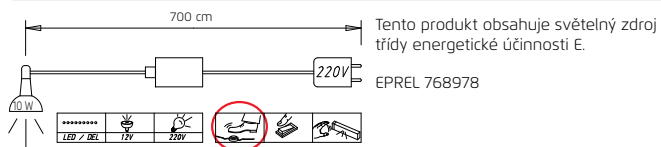

1	POD ČÍSLEM MODELU	PROVEDENÍ ČELA ▶	DEKOR	BAREVNÉ SKLO
barva korpusu ▼			alpská bílá	hedvábná šedá
Potisk dekoru dub Sonoma	A6W06		A6W16	A6W86
Potisk dekoru dub Artisan	A5W06		A5W16	A5W86
Potisk dekoru dub Sanremo světlý	A4W06		A4W16	A4W86
alpská bílá	A8W06		A8W16	A8W86
hedvábná šedá	A1W06		A1W16	A1W86

2 Úchytné lišty ▶ BARVY KORPUSU

3	Šířka v cm	300	300	300	350	350	350
SKŘÍŇĚ S POSUVNÝMI DVEŘMI šrafovaná plocha = zrcadlo	Hloubka 65 cm						
	Náčrt						
	Popis	3,dveřový	3,dveřový, 1zrcadlové dveře	3,dveřový, 3zrcadlové dveře	4,dveřový	4,dveřový, 2zrcadlové dveře	4,dveřový, 4zrcadlové dveře
Rozdělení korpusu (cm)	100|100|100	100|100|100	100|100|100	100|100|50|100	100|100|50|100	100|100|50|100	100|100|50|100
VÝŠKA 197 CM	▼ Č. výř.	▼ Cena	...	...	VÝŠKA 197 CM		
dekor	bez osvětlení	3I13	2I13	2I14	3I17	2I17	2I18
	s osvětlením	3L25	2L37	27L5	3L26	2L38	27L6
barevné sklo	bez osvětlení	2IG5	2255	-	2IG7	2256	-
	s osvětlením	2LG5	25L4	-	2LG6	25L5	-
VÝŠKA 223 CM	▼ Č. výř.	▼ Cena	...	...	VÝŠKA 223 CM		
dekor	bez osvětlení	4I13	5I13	5I14	4I17	5I17	5I18
	s osvětlením	4L25	5L37	59LF	4L26	5L38	59LJ
barevné sklo	bez osvětlení	58G5	524F	-	58G7	524J	-
	s osvětlením	5LG5	56L4	-	5LG6	56L5	-
VÝŠKA 235 CM	▼ Č. výř.	▼ Cena	...	...	VÝŠKA 235 CM		
dekor	bez osvětlení	1I13	1I33	1I34	1I17	1I37	1I38
	s osvětlením	1L25	1L37	16L5	1L26	1L38	16L6
barevné sklo	bez osvětlení	13G5	1355	-	13G7	1356	-
	s osvětlením	1LG5	14L4	-	1LG6	14L5	-