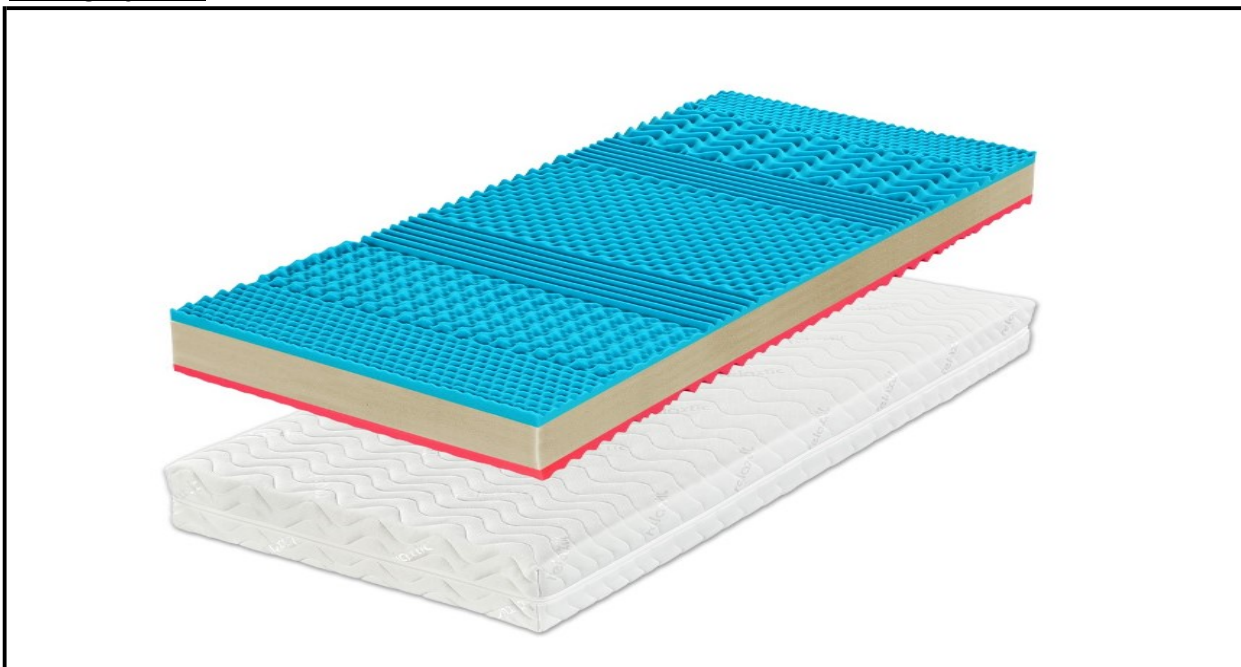

Typový plán PALAU NEW

SCONTO
N Á B Y T E K

katalogový artikl: 4142085.99

Popis	Robustní matrace pro tužší poležení a dokonalé pohodlí, skvělé ortopedické vlastnosti. Strana Soft - paměťová pěna (přizpůsobení a úleva pro klouby), strana Hard - pružná Flexifoam® pěna (ortopedické vlastnosti, elasticita, vzdušnost a odolnost). Stabilní střed jádra ze studené pěny. Pratelný potah Relaxtic (60°C), opatřený vrstvou dutého vlákna. Vhodná pro latkové i lamelové rošty (pevné i polohovatelné). Výška matrace 22 cm, nosnost 170 kg.	
Rozměr	Artiklové číslo	
80 x 195	4142085.11	
85 x 195	4142085.12	
80 x 190	4142085.09	
80 x 200	4142085.00	
90 x 190	4142085.10	
90 x 200	4142085.01	
100 x 200	4142085.02	
110 x 200	4142085.03	
120 x 200	4142085.04	
140 x 200	4142085.05	
160 x 200	4142085.06	
180 x 200	4142085.07	
200 x 200	4142085.08	

*** Příplatek za atypický rozměr matrace je 10% k nejbližšímu většímu rozměru (u skladových modelů při změně rozměru vycházejte z ceny nejbližšího většího rozměru)

Typické rozměry matrací jsou: 80x200, 80x195, 90x190, 85x195, 90x200, 100x200cm