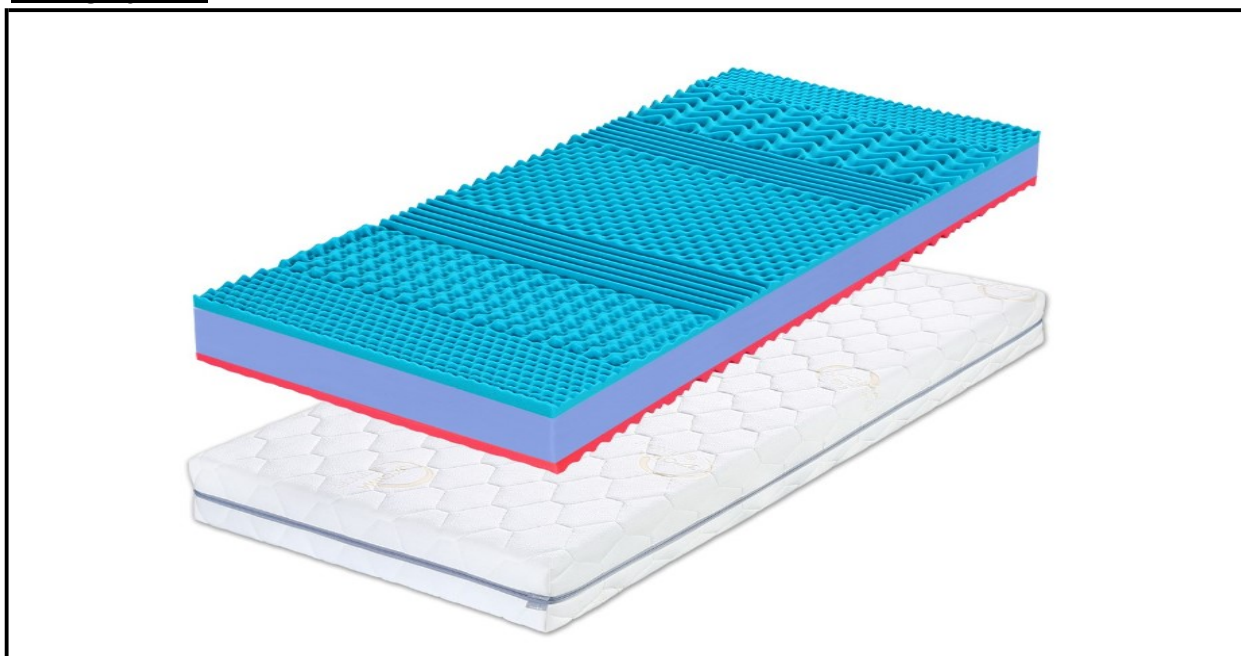

Typový plán PALAU CLINIC

katalogový artikl: 4142086.99

Popis
Bytelná matrace se skvělými ortopedickými vlastnostmi. 7-zónová masážní 3D profilace. Visco XXL konstrukce s mimořádně vysokou nosností, zvýšená tuhost a dokonalé pohodlí - otočením matrace se zvolí mezi pružností a paměťovým komfortem. Strana SOFT - paměťová pěna (dokonalé přizpůsobení těla a úleva pro klouby, minimalizuje tvorbu proleženin). Strana HARD - pružná pěna Flexifoam®. Pevná středová základna z Flexifoam® pěny vyšší objemové hmotnosti. Termoregulační potah Thermo (praní na 60°C) s přírodními vlákny TENCEL, opatřený klimatizační vrstvou dutého vlákna. Vhodná pro latkové a lamelové rošty (pevně i polohovatelné). Výška 22 cm, nosnost 170 kg.

Rozměr	Artiklové číslo	
80 x 195	4142086.99	
85 x 195	4142086.99	
80 x 200	4142086.00	
90 x 190	4142086.99	
90 x 200	4142086.01	
100 x 200	4142086.02	
110 x 200	4142086.03	
120 x 200	4142086.04	
140 x 200	4142086.05	
160 x 200	4142086.06	
180 x 200	4142086.07	
200 x 200	4142086.08	