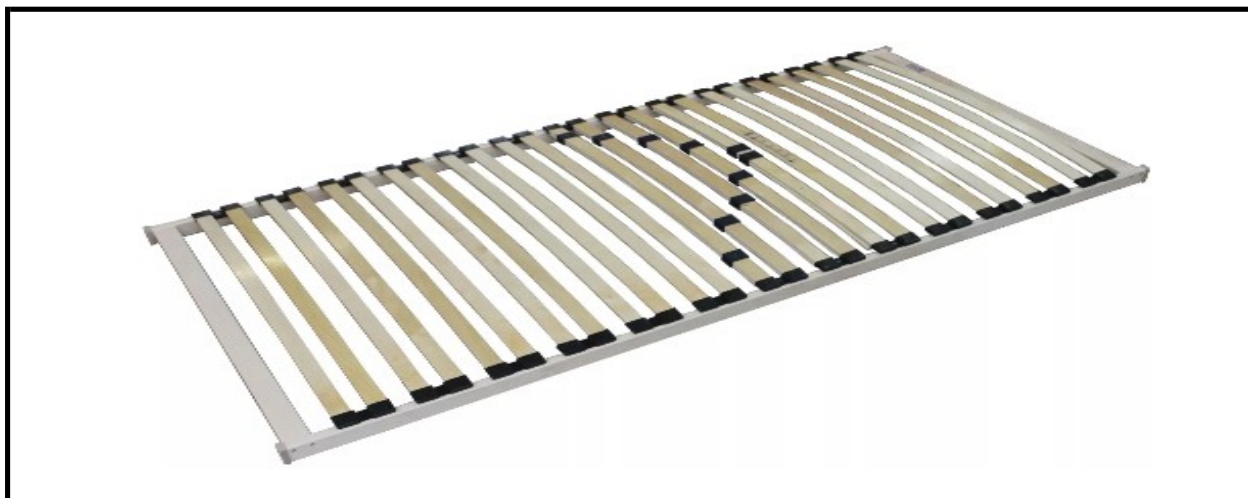

Typový plán SINGLE T5

SCONTO
NÁBYTEK

katalogový artikl: 4132128.99

popis:

Standardní pevný lamelový rošt, 26 lamel ve zdvojených pouzdech. Možnost nastavení tvrdosti v bederní oblasti. Vhodný pro pěnové a latexové matrace. Nosnost 110kg.

rozměr	artiklové číslo	
80 x 200	4132128.00	
90 x 200	4132128.01	
100 x 200	4132128.99	
110 x 200	4132128.99	
120 x 200	4132128.99	
130x200	4132128.99	
140 x 200	4132128.99	
90 x 190	4132128.02	
atypický rozměr do 100 x 200 cm	4132128.99	

příplatky za atypický rozměr - ŠÍŘKA (přičítá se vždy k základní ceně daného rozměru)	do rozměru 110 x 200	+ 10%
	do rozměru 120 x 200	+ 20%
	do rozměru 130 x 200	+ 30%
	do rozměru 140 x 200	+ 40%
příplatky za atypický rozměr - DÉLKA	délka roštu 201-210 cm	příplatek 10%
	délka roštu 211 - 220 cm	příplatek 20%