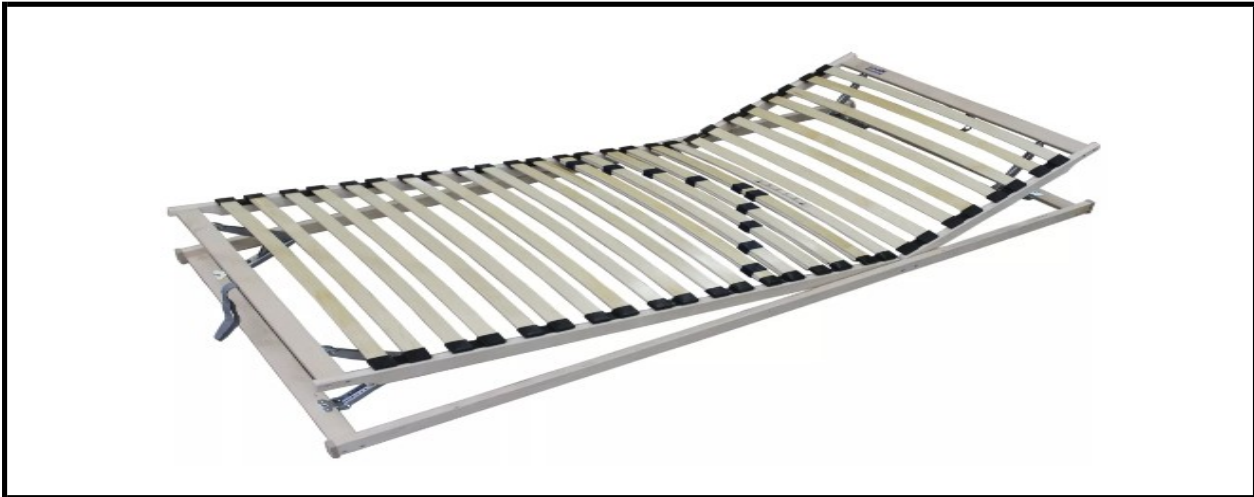

Typový plán SINGLE HN T5

SCONTO
NÁBYTEK

katalogový artikl: 4132130.99

popis:

Lamelový polohovací rošt. 26 pružných lamel ve zdvojených pouzdech, možnost nastavení tvrdosti v bederní části. Masivní dřevo sibiřské břízy - vyšší pevnost a odolnost. Nosnost 110kg.

rozměr	artiklové číslo	
80 x 200	4132130.00	
90 x 200	4132130.01	
100 x 200	4132130.99	
110 x 200	4132130.99	
120 x 200	4132130.99	
130 x 200	4132130.99	
140 x 200	4132130.99	
90 x 190	4132130.02	
atypický rozměr do 100 x 200 cm	4132130.99	

příplatky za atypický rozměr - ŠÍŘKA <i>(přičítá se vždy k základní ceně daného rozměru)</i>	do rozměru 110 x 200	+ 10%
	do rozměru 120 x 200	+ 20%
	do rozměru 130 x 200	+ 30%
	do rozměru 140 x 200	+ 40%
příplatky za atypický rozměr - DÉLKA	délka roštu 201-210 cm	příplatek 10%
	délka roštu 211 - 220 cm	příplatek 20%