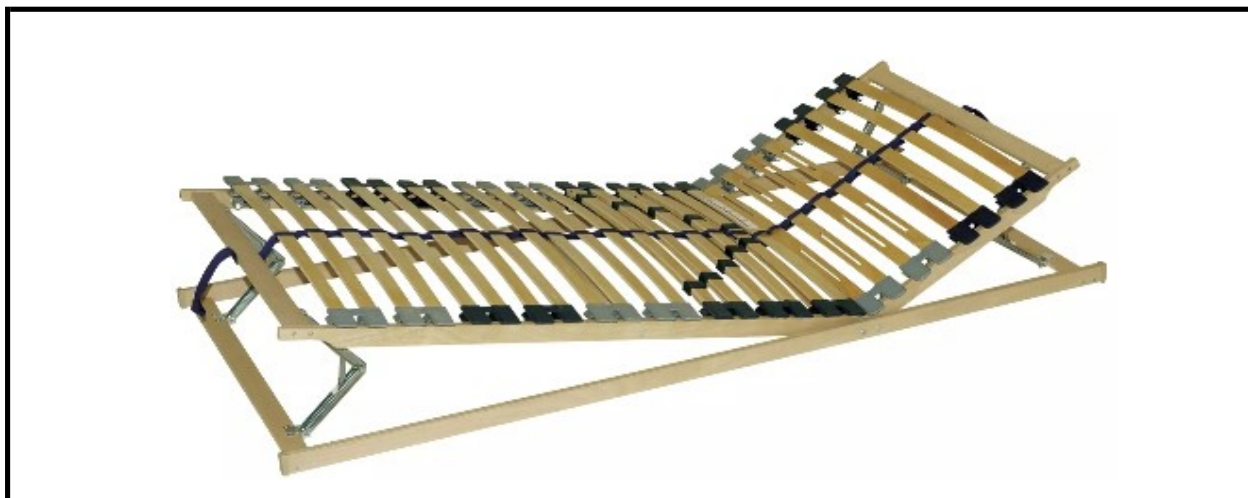

Typový plán SUPER HN T5

SCONTO
NÁBYTEK

katalogový artikl: 4132132.99

popis:

Lamelový rošt s polohováním hlavy a nohou, 6 ergonomických zón. Možnost nastavení tvrdosti beder, stabilizační středový popruh pro zvýšení odolnosti. Nosnost 130kg.

rozměr	artiklové číslo	
80 x 200	4132132.00	
90 x 200	4132132.01	
100 x 200	4132132.99	
110 x 200	4132132.99	
120 x 200	4132132.99	
130 x 200	4132132.99	
140 x 200	4132132.99	
90 x 190	4132132.02	
atypický rozměr do 100 x 200 cm	4132132.99	

příplatky za atypický rozměr - ŠÍŘKA <i>(přičítá se vždy k základní ceně daného rozměru)</i>	do rozměru 110 x 200	+ 10%
	do rozměru 120 x 200	+ 20%
	do rozměru 130 x 200	+ 30%
	do rozměru 140 x 200	+ 40%
příplatky za atypický rozměr - DÉLKA	délka roštu 201-210 cm	příplatek 10%
	délka roštu 211 - 220 cm	příplatek 20%