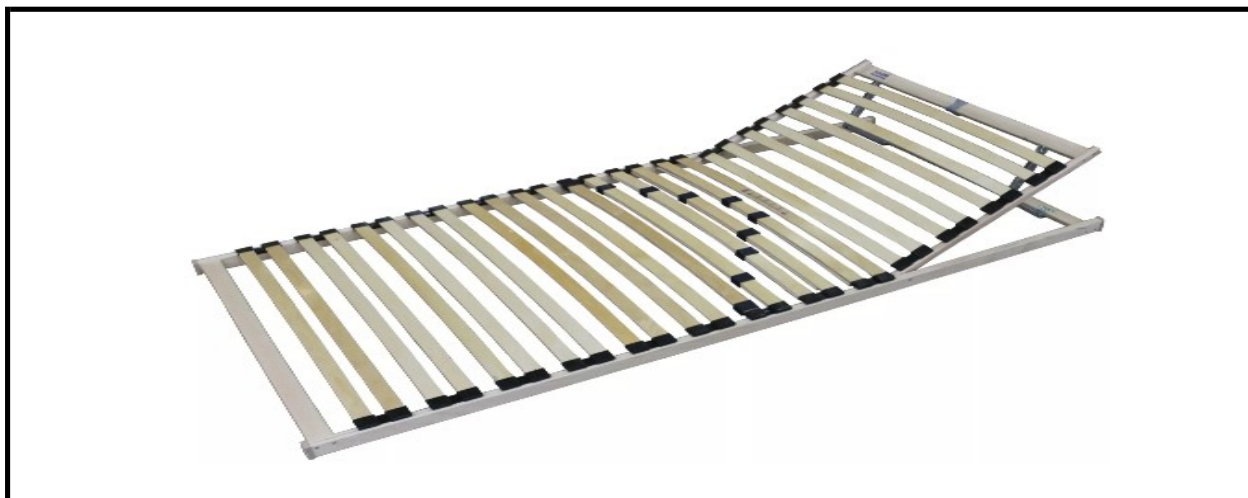

Typový plán SINGLE H+T5

SCONTO
NÁBYTEK

katalogový artikl: 4133018.99

popis:

Lamelový rošt s polohováním hlavy, 26 lamel ze sibiřské břízy (vyšší pevnost a odolnost) ve zdvojených pouzdech. Možnost nastavení tuhosti v bederní oblasti. Nosnost 110kg.

rozměr	artiklové číslo	
80 x 200	4133018.00	
90 x 200	4133018.01	
100 x 200	4133018.99	
110 x 200	4133018.99	
120 x 200	4133018.99	
130 x 200	4133018.99	
140 x 200	4133018.99	
90 x 190	4133018.02	
atypický rozměr do 100 x 200 cm	4133018.99	

příplatky za atypický rozměr - ŠÍŘKA <i>(přičítá se vždy k základní ceně daného rozměru)</i>	do rozměru 110 x 200	+ 10%
	do rozměru 120 x 200	+ 20%
	do rozměru 130 x 200	+ 30%
	do rozměru 140 x 200	+ 40%
příplatky za atypický rozměr - DÉLKA	délka roštu 201-210 cm	příplatek 10%
	délka roštu 211 - 220 cm	příplatek 20%