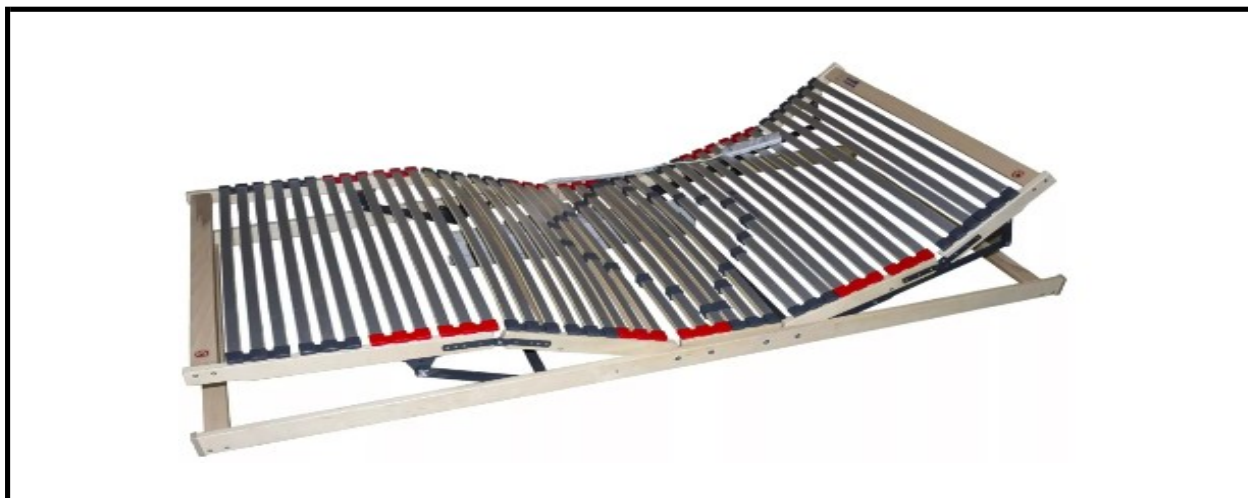

Typový plán TRIO MOBIL DUAL T12

SCONTO
NÁBYTEK

katalogový artikl: 4133022.99

popis:

Luxusní lamelový rošt, elektricky polohovatelný duálním motorem pro samostatné polohování části pod hlavou a pod nohama. Komplex 42 lamel s fóliovaným povrchem, 7 anatomických zón. V bederní části 12 lamel s nastavitelnou tuhostí. Pro pěnové a latexové matrace. Nosnost 120kg.

rozměr	artiklové číslo	
80 x 200	4133022.00	
90 x 200	4133022.01	
100 x 200	4133022.99	
110 x 200	4133022.99	
120 x 200	4133022.99	
130 x 200	4133022.99	
140 x 200	4133022.99	
90 x 190	4133022.99	
atypický rozměr do 100 x 200 cm	4133022.99	

příplatky za atypický rozměr - ŠÍŘKA <i>(přičítá se vždy k základní ceně daného rozměru)</i>	do rozměru 110 x 200	+ 10%
	do rozměru 120 x 200	+ 20%
	do rozměru 130 x 200	+ 30%
	do rozměru 140 x 200	+ 40%
příplatky za atypický rozměr - DÉLKA	délka roštu 201-210 cm	příplatek 10%
	délka roštu 211 - 220 cm	příplatek 20%